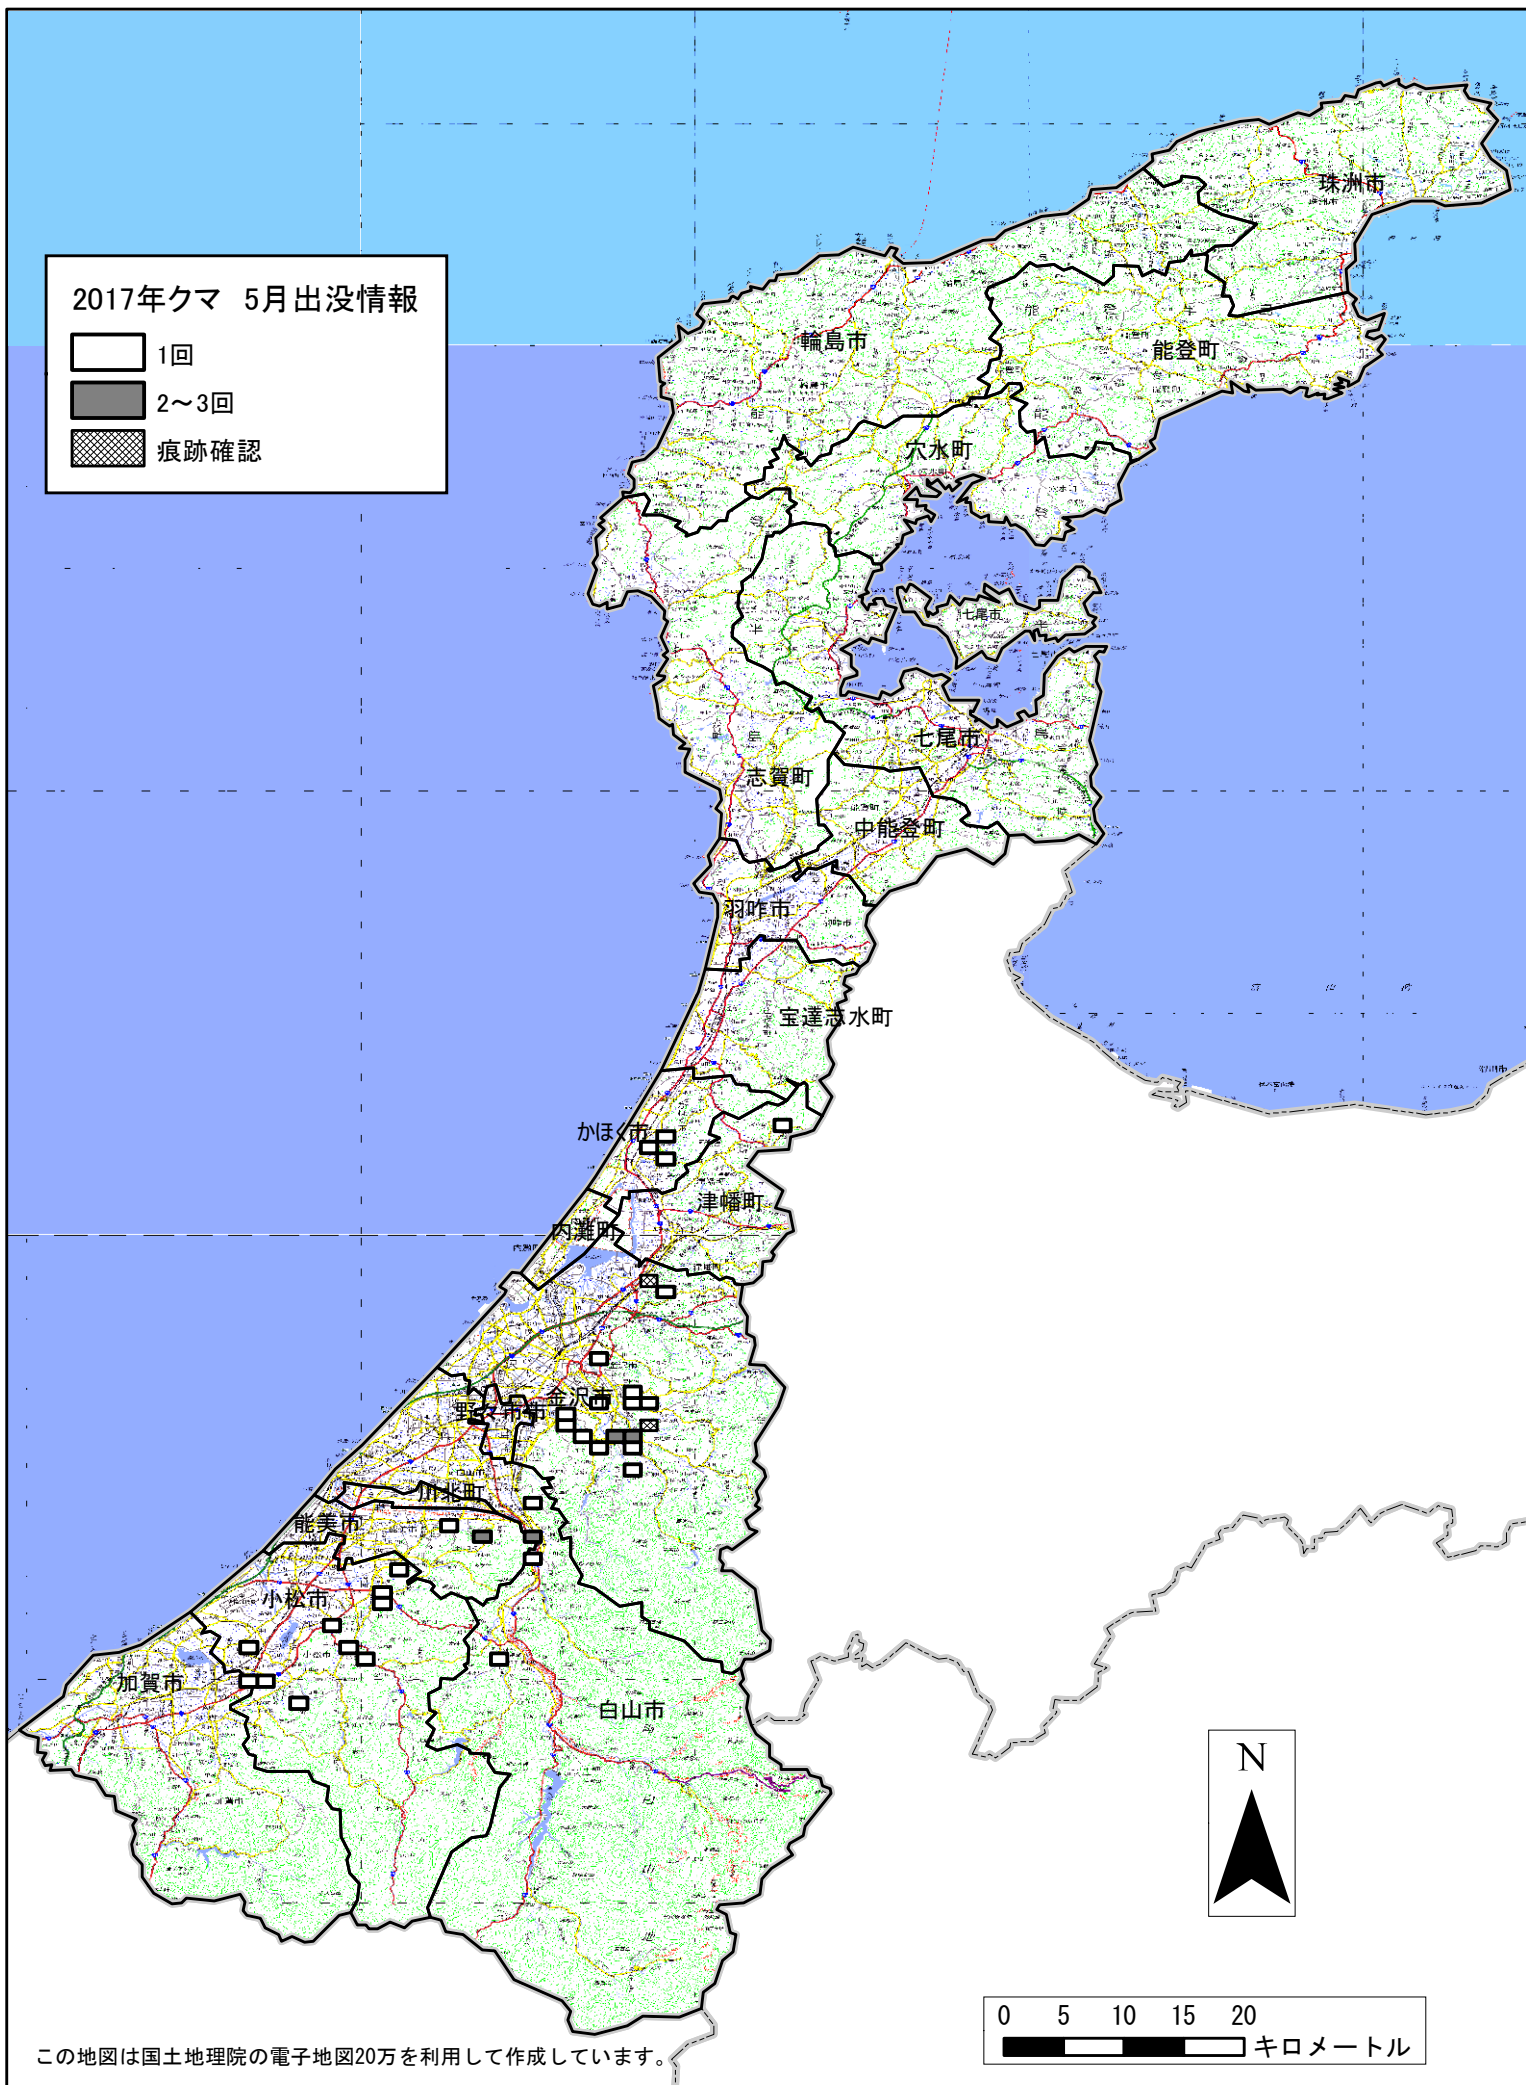

2017年クマ 5月出没情報

- 1回
- 2~3回
- 痕跡確認

この地図は国土地理院の電子地図20万を利用して作成しています。