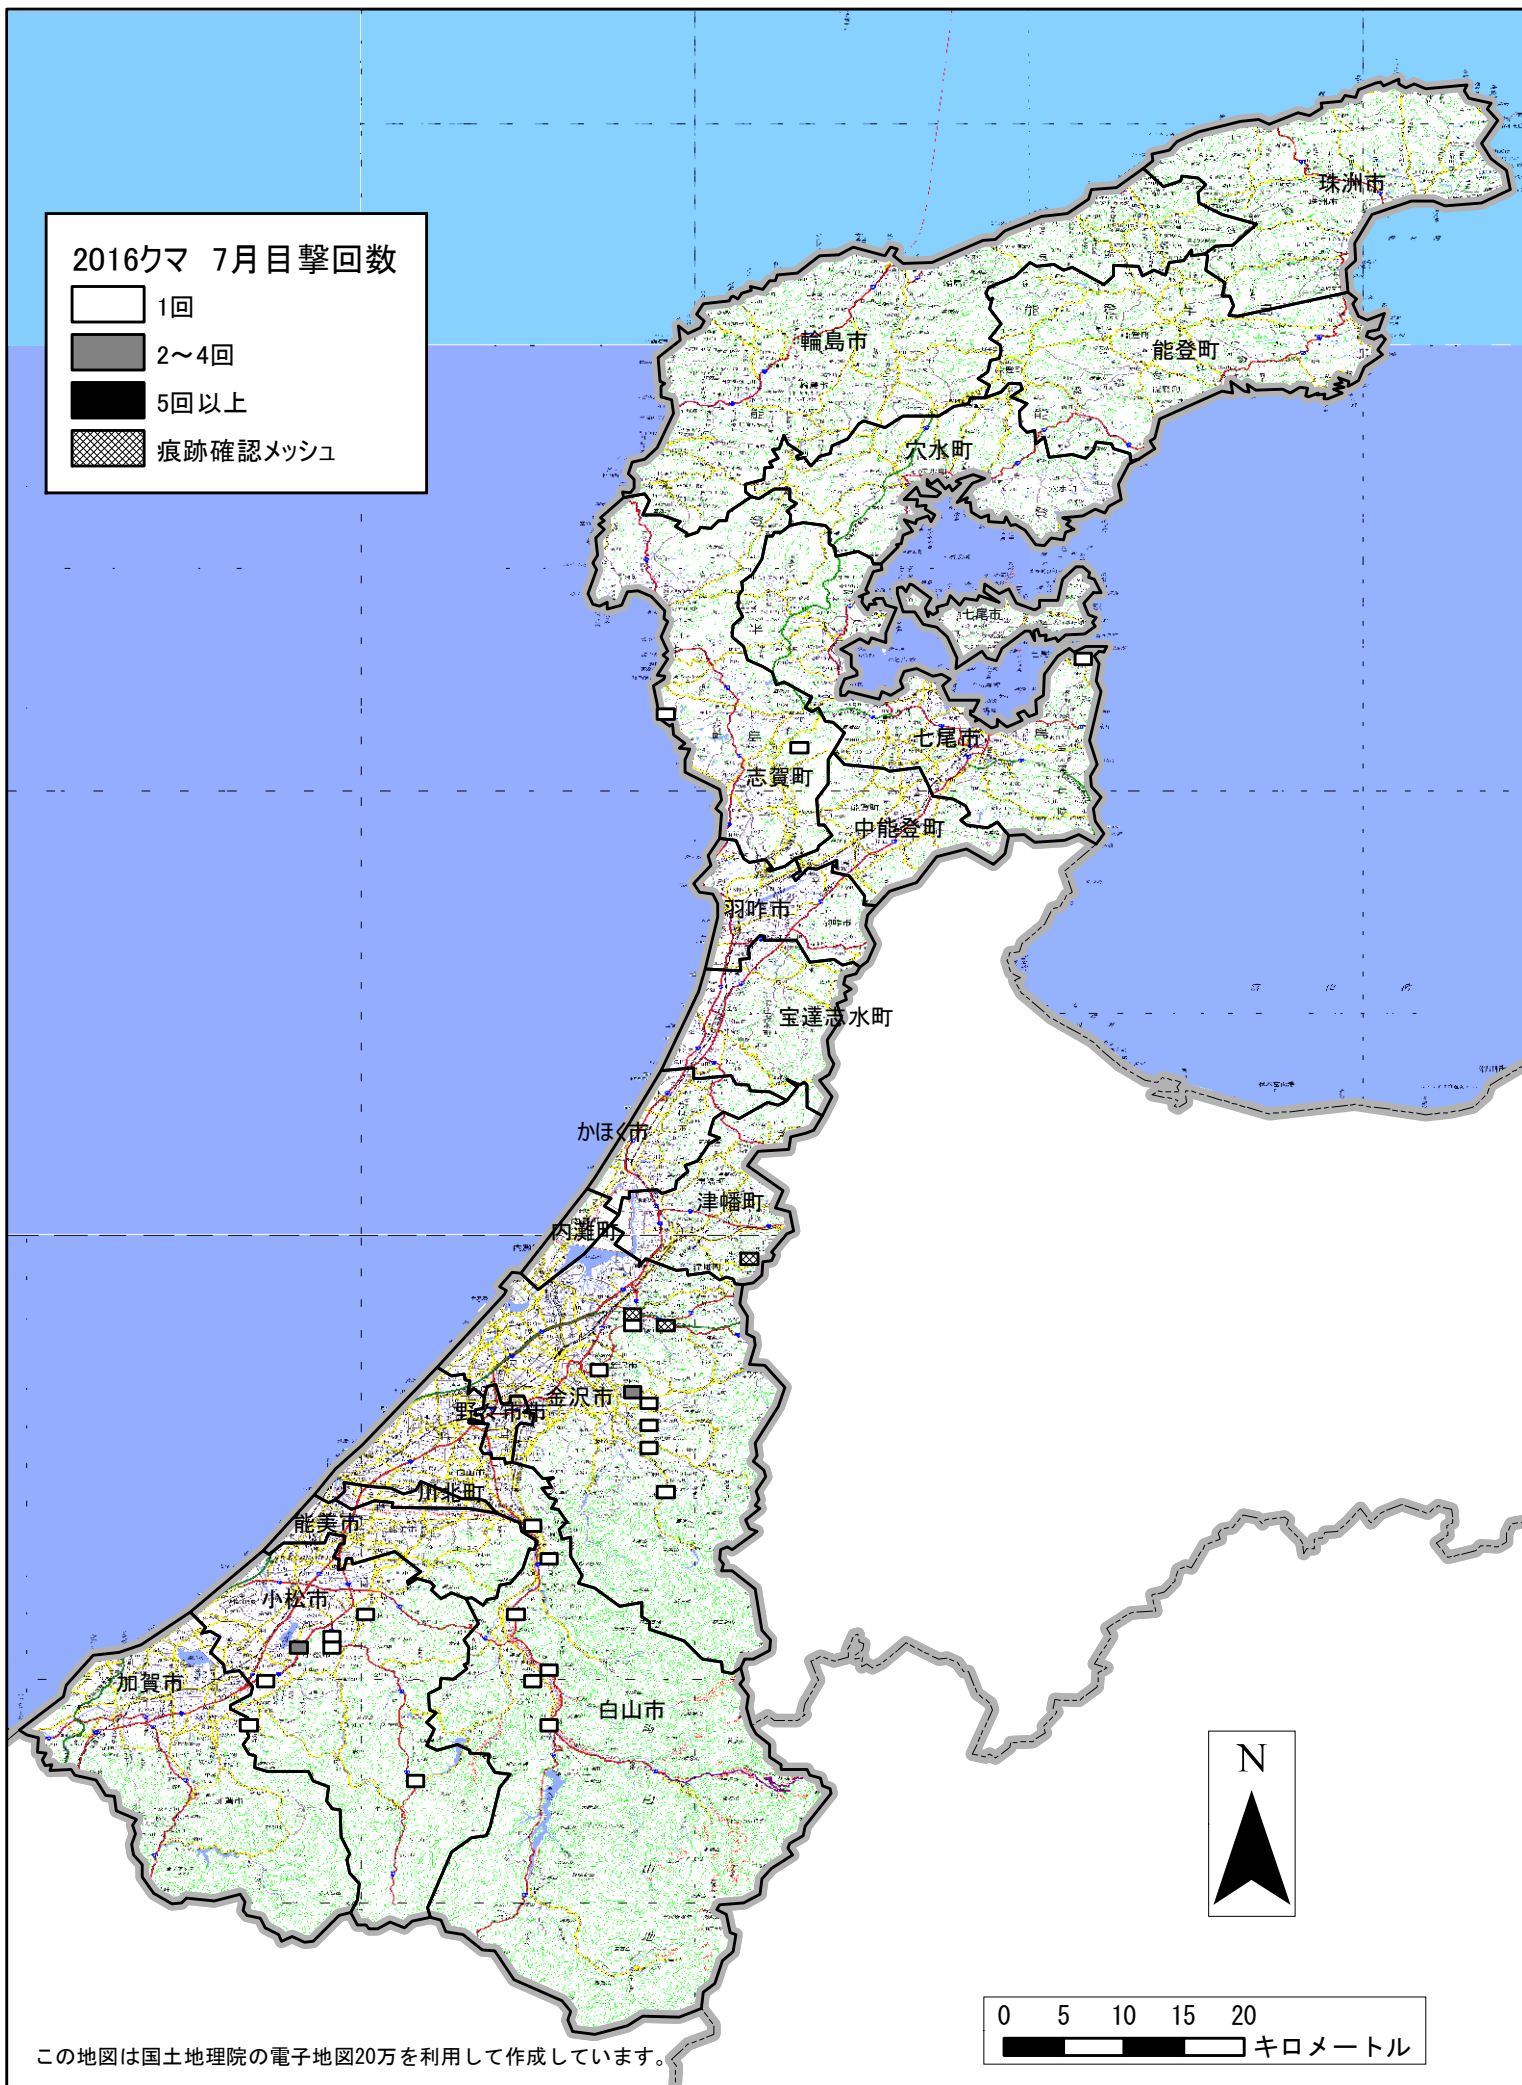

2016クマ 7月目撃回数

-  1回
-  2~4回
-  5回以上
-  痕跡確認メッシュ

この地図は国土地理院の電子地図20万を利用して作成しています。