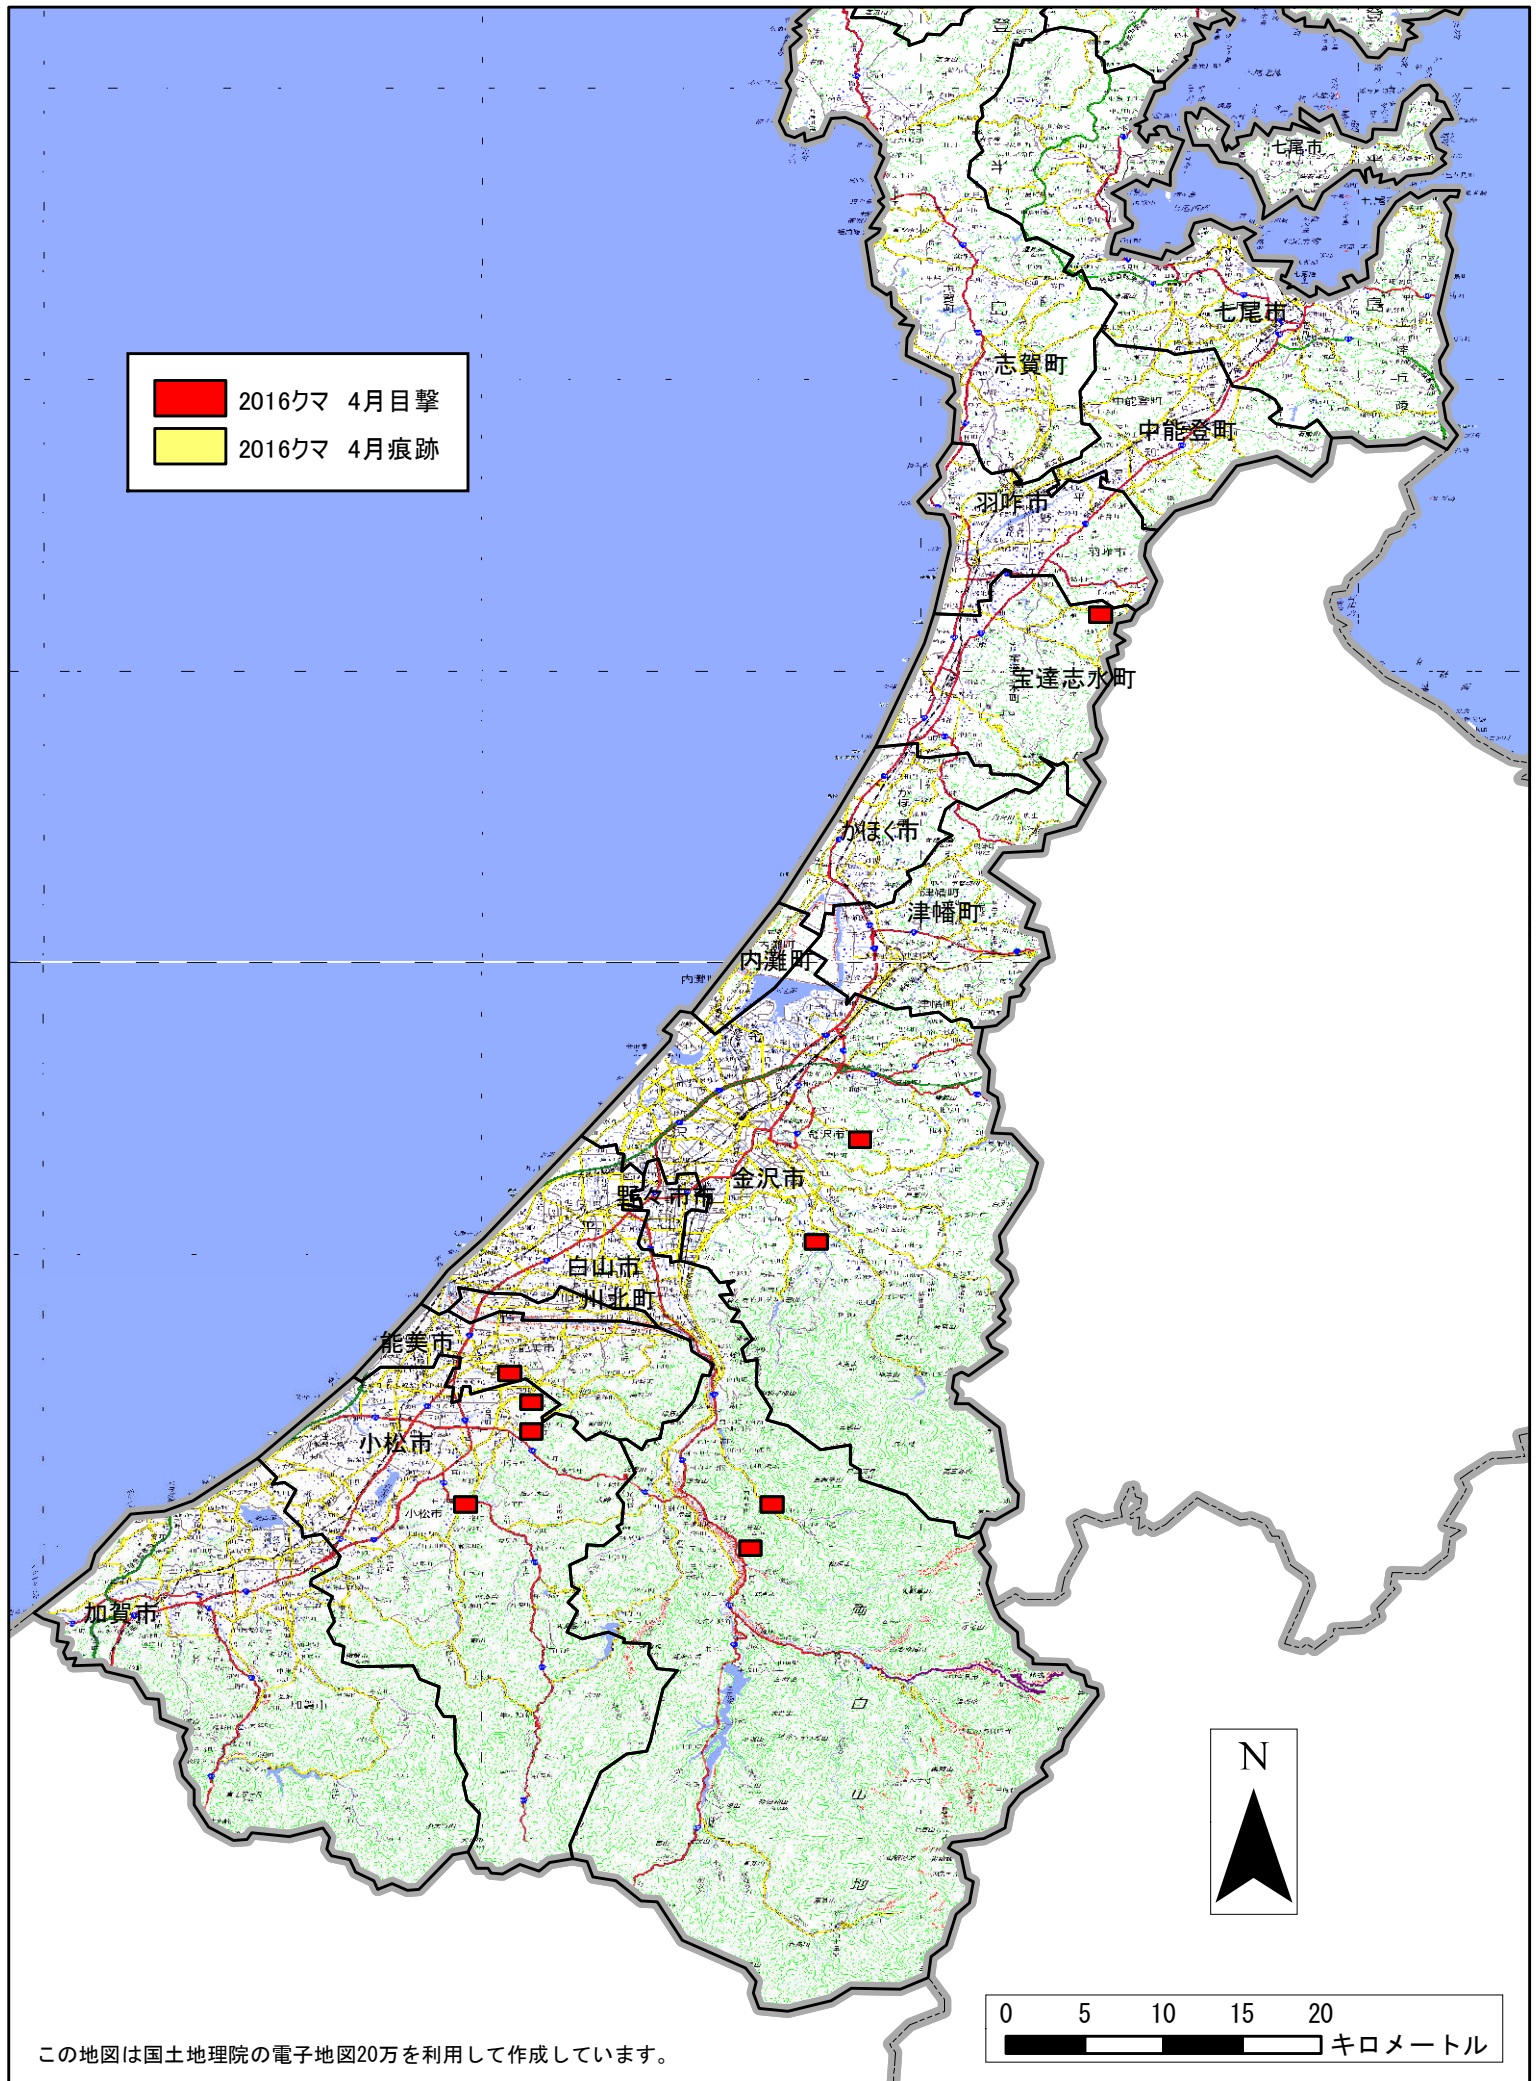

2016クマ 4月目撃
 2016クマ 4月痕跡

この地図は国土地理院の電子地図20万を利用して作成しています。