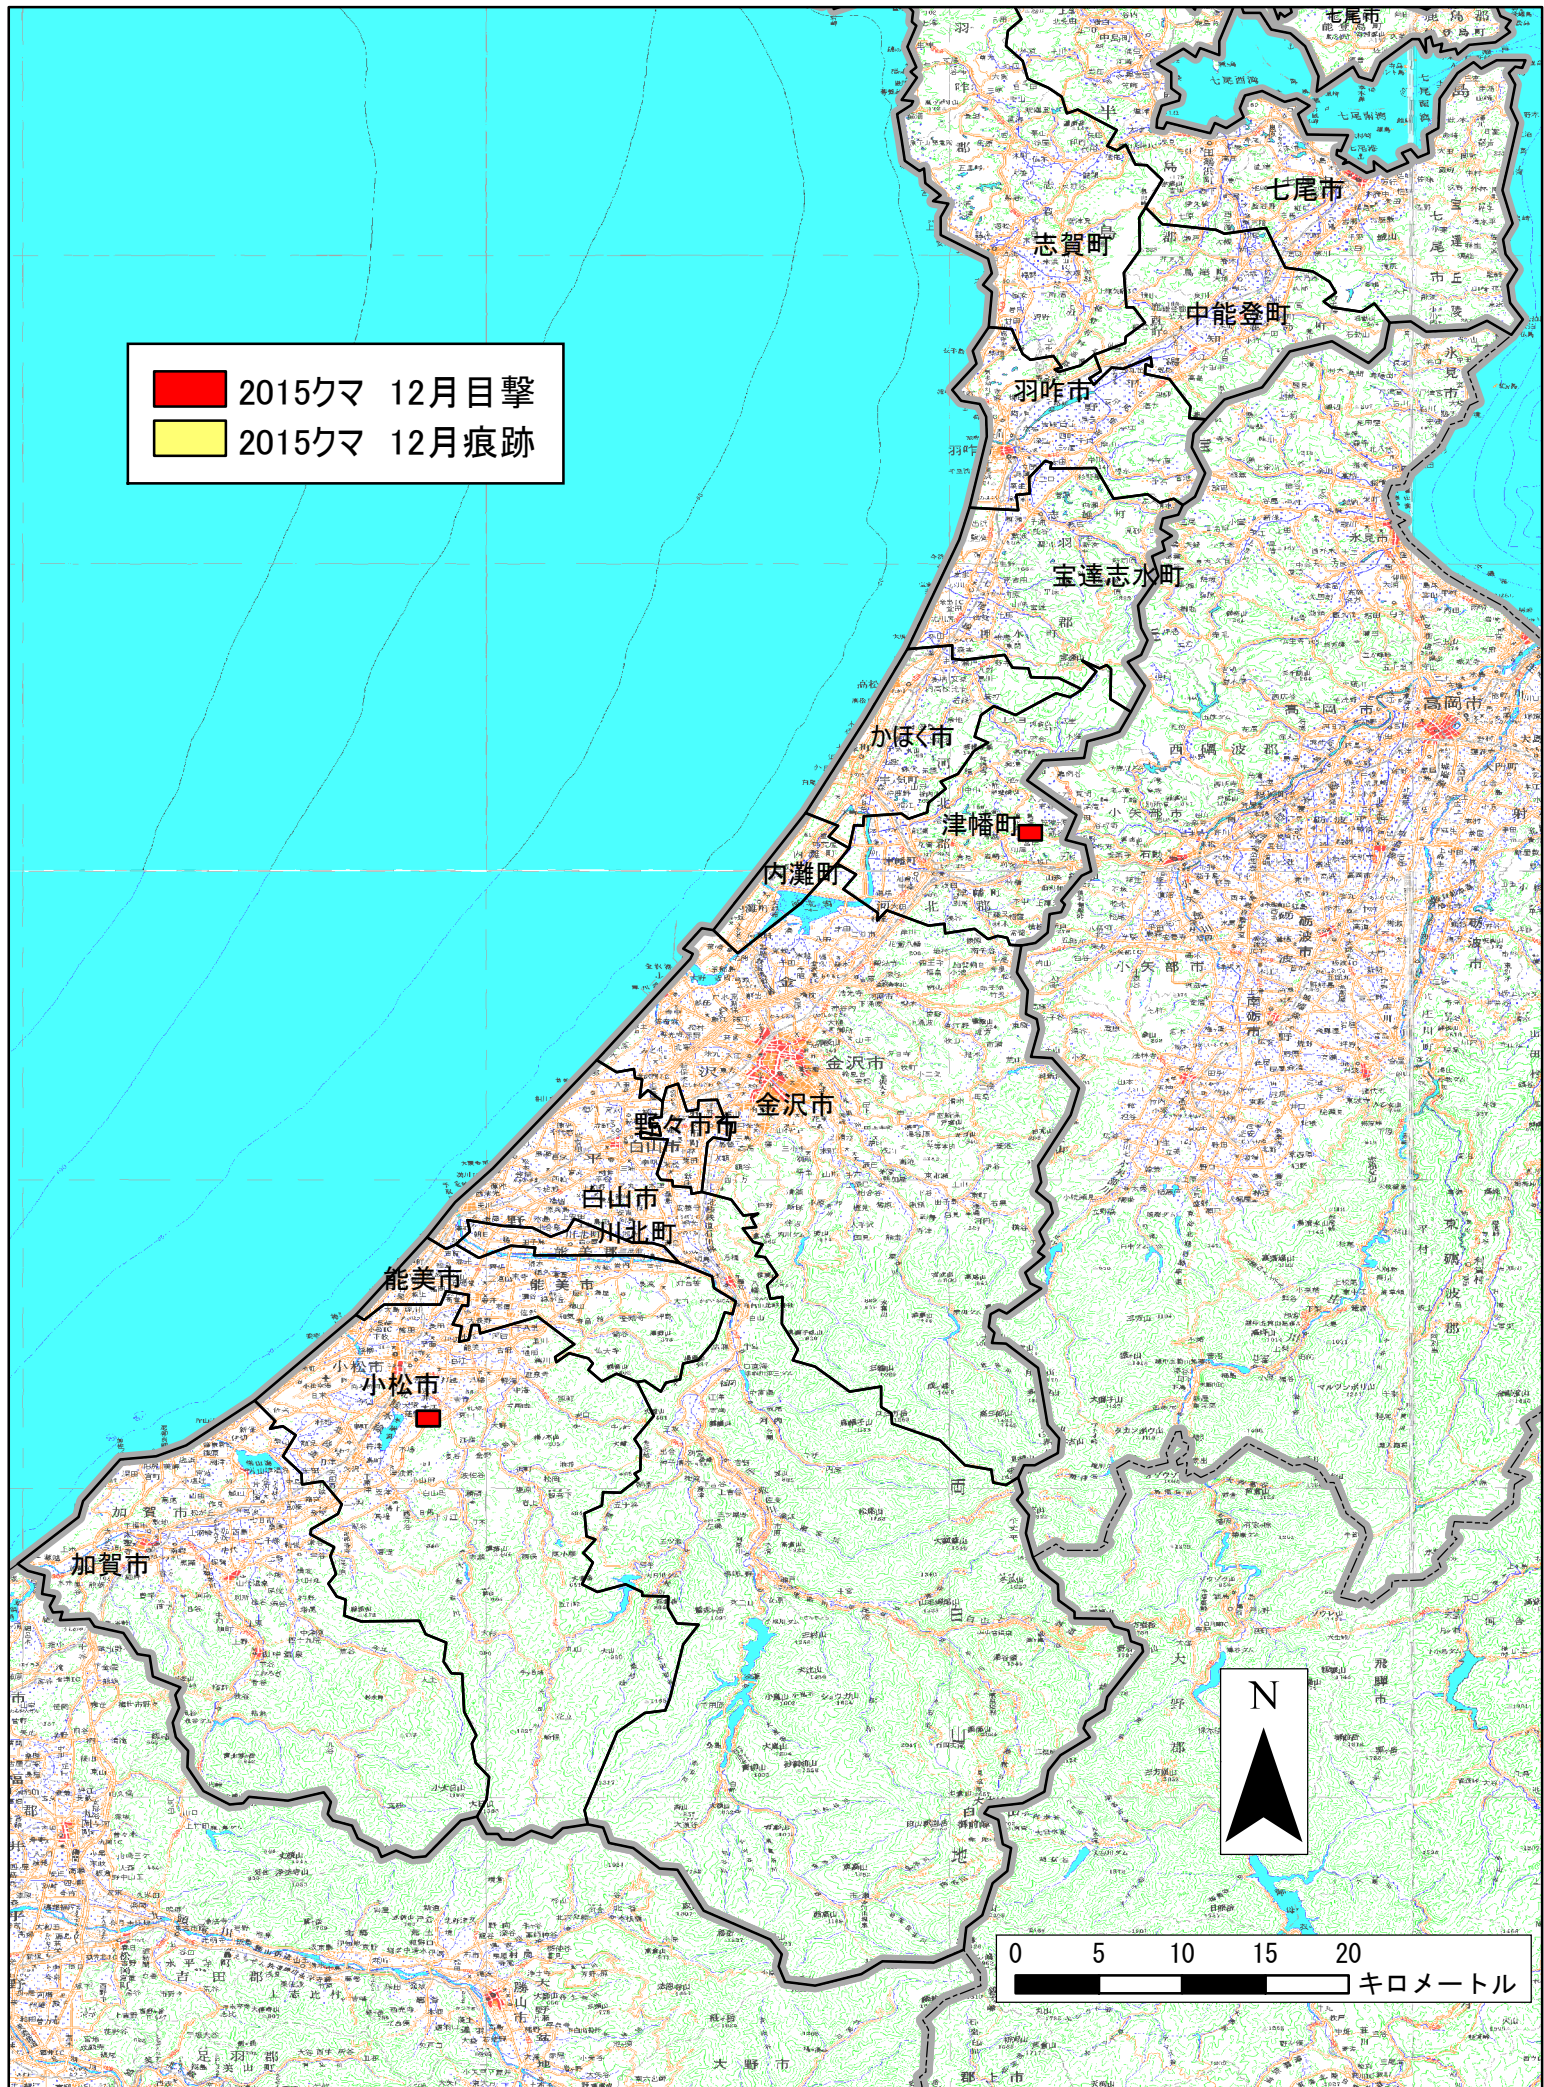

■ 2015クマ 12月目撃
■ 2015クマ 12月痕跡

0 5 10 15 20 キロメートル