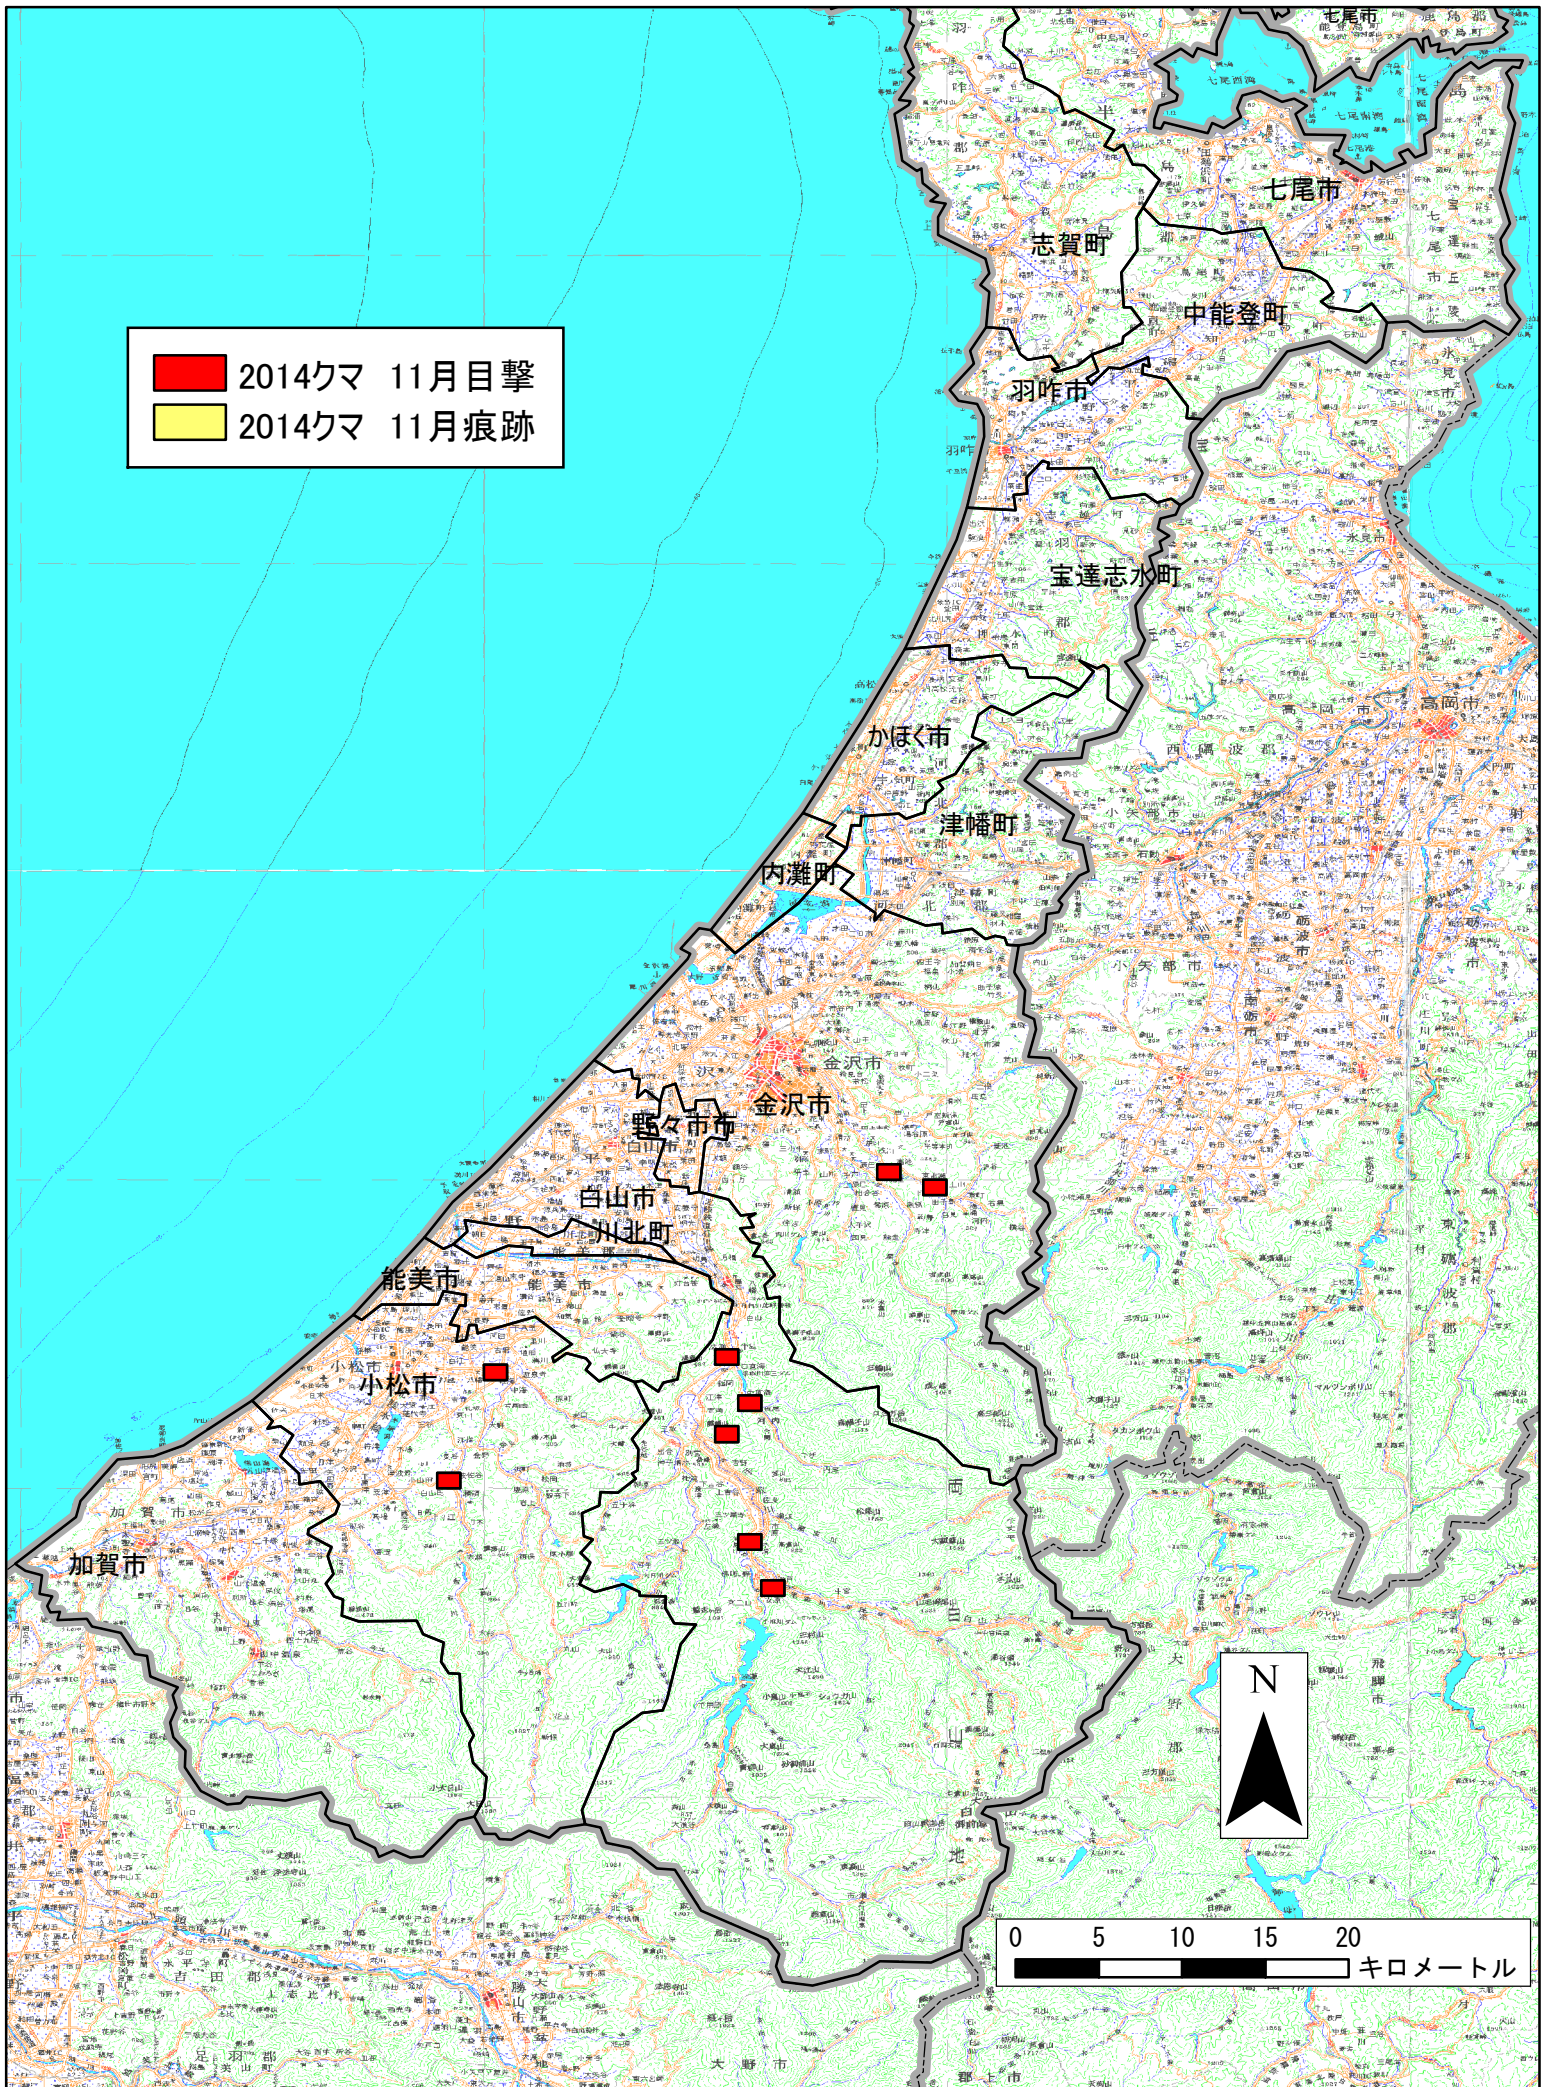

■ 2014クマ 11月目撃
■ 2014クマ 11月痕跡

0 5 10 15 20 キロメートル