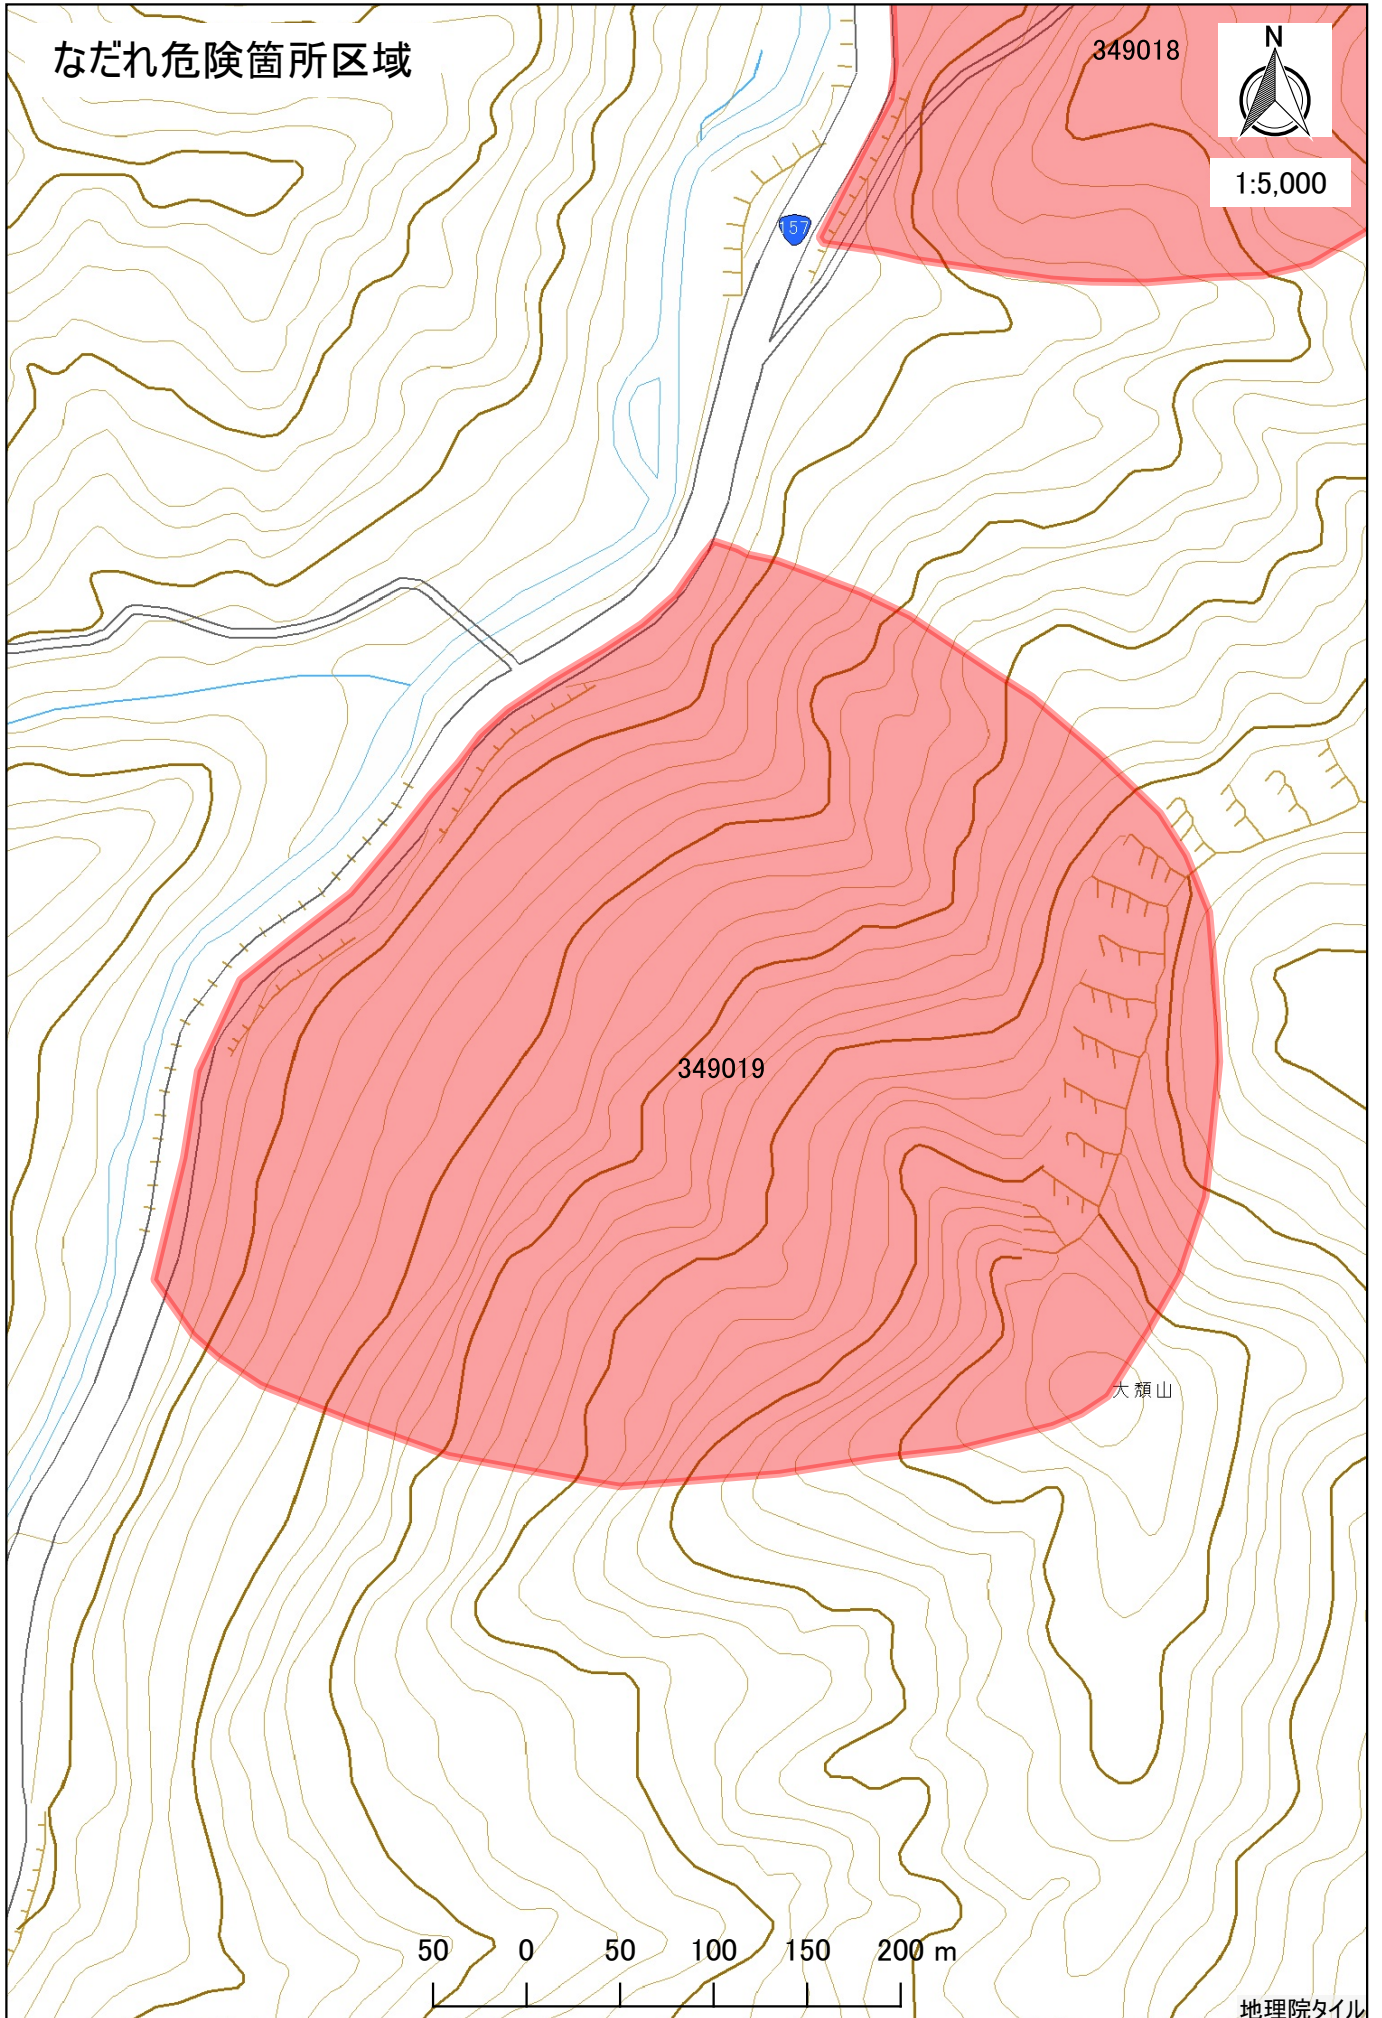

なだれ危険箇所区域

349018

1:5,000

地理院タイル

この地図は、国土地理院長の承認を得て、同院発行の電子地形図(タイル)を複製したものである。(承認番号 平29情複、第1076号)
承認を得て作成した複製品を第三者がさらに複製する場合には、国土地理院の長の承認を得なければならない。