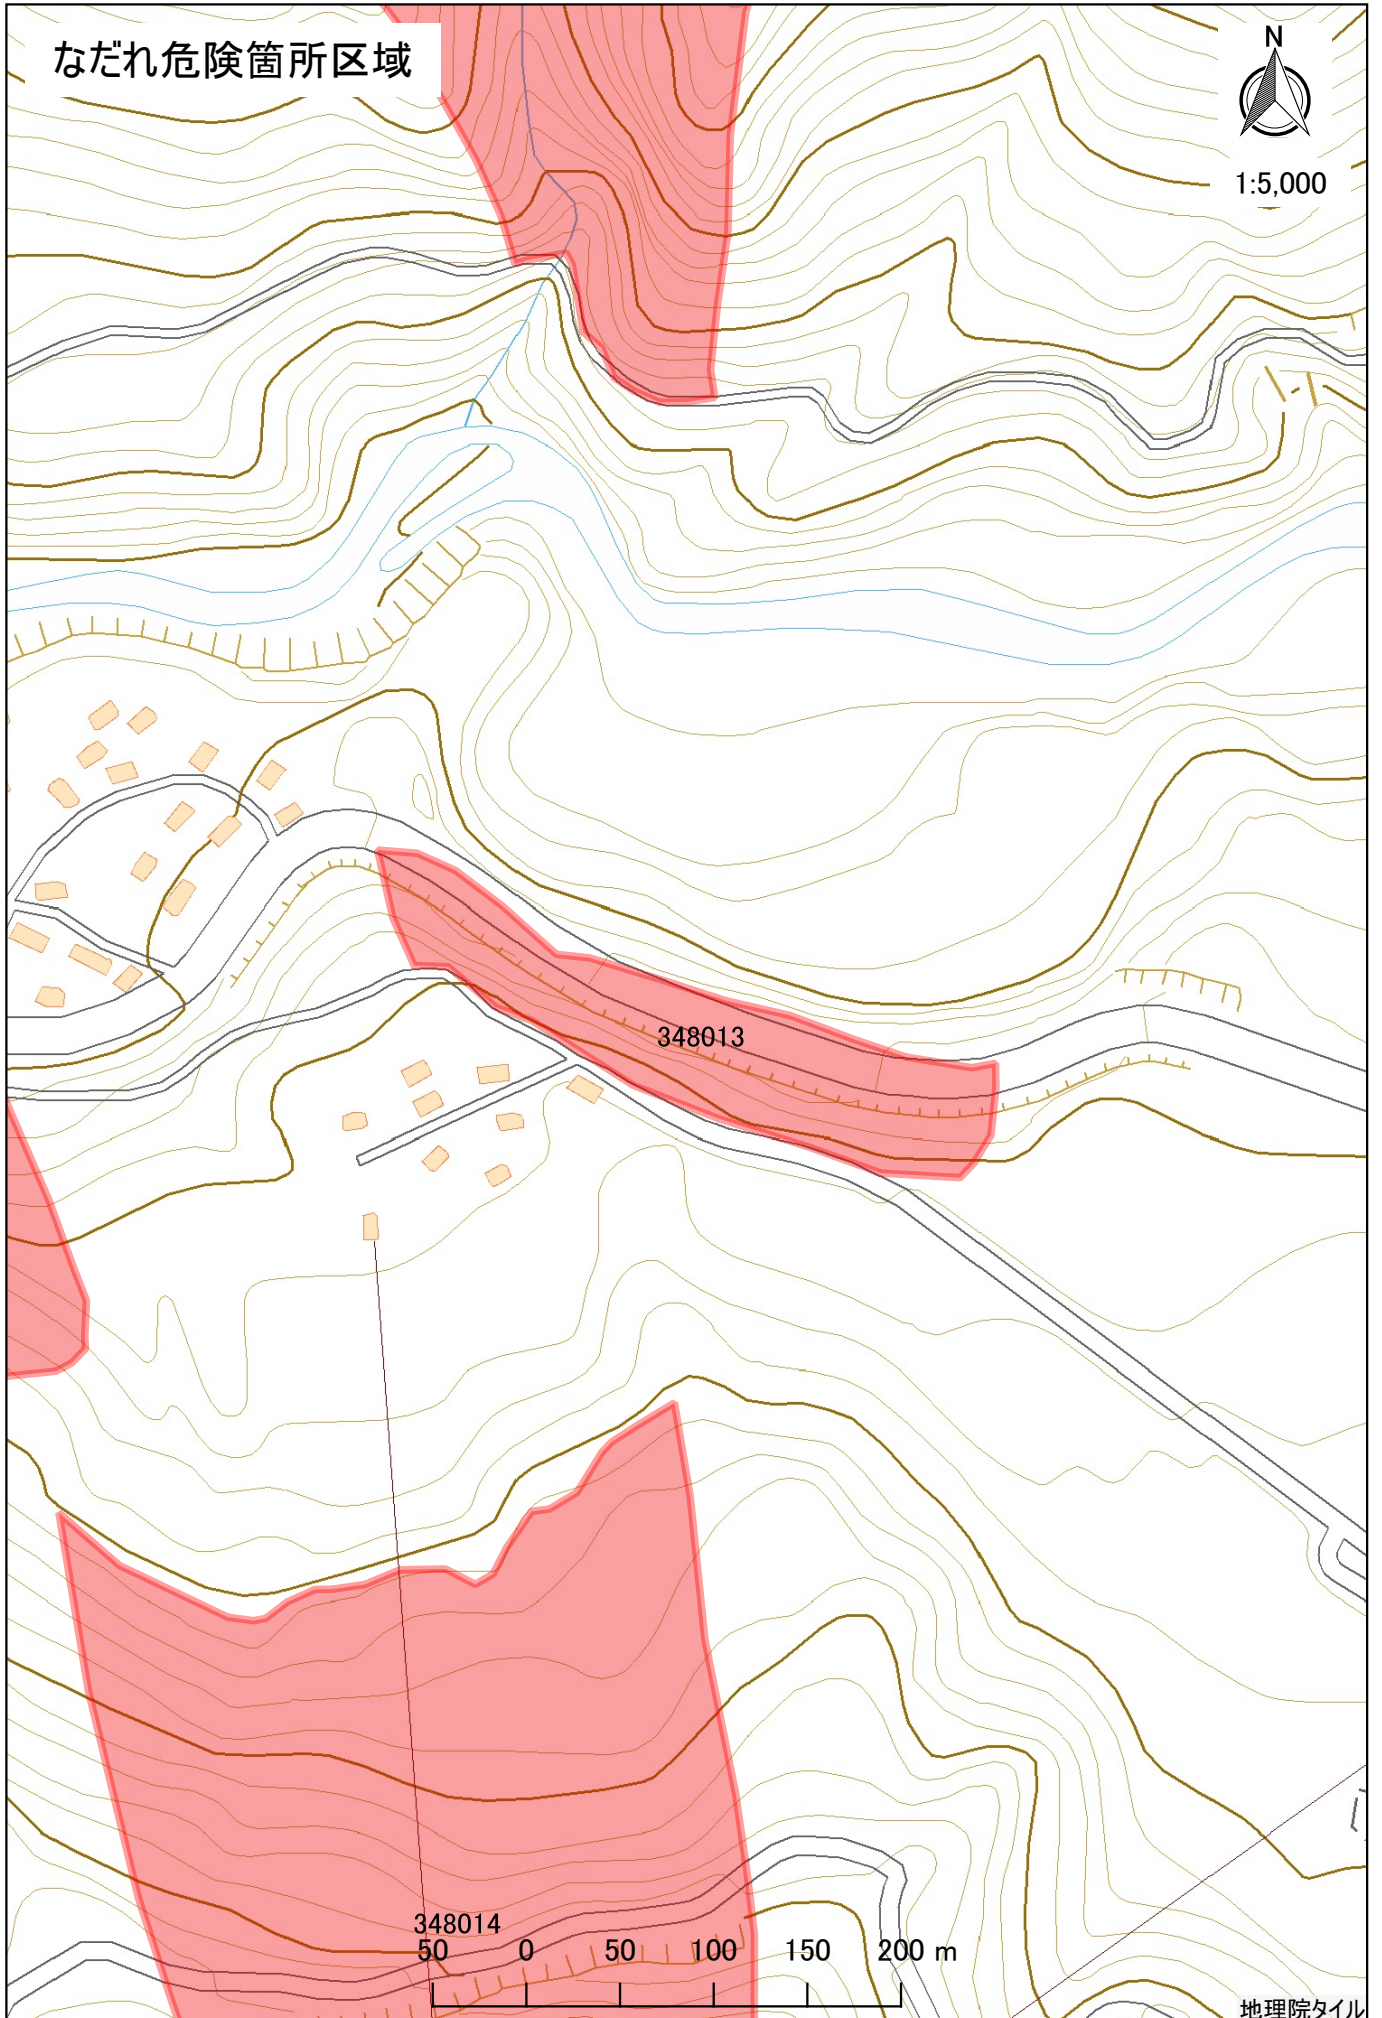

なだれ危険箇所区域

1:5,000

348014
50 0 50 100 150 200 m

地理院タイル

この地図は、国土地理院長の承認を得て、同院発行の電子地形図(タイル)を複製したものである。(承認番号 平29情複、第1076号)
承認を得て作成した複製品を第三者がさらに複製する場合には、国土地理院の長の承認を得なければならない。