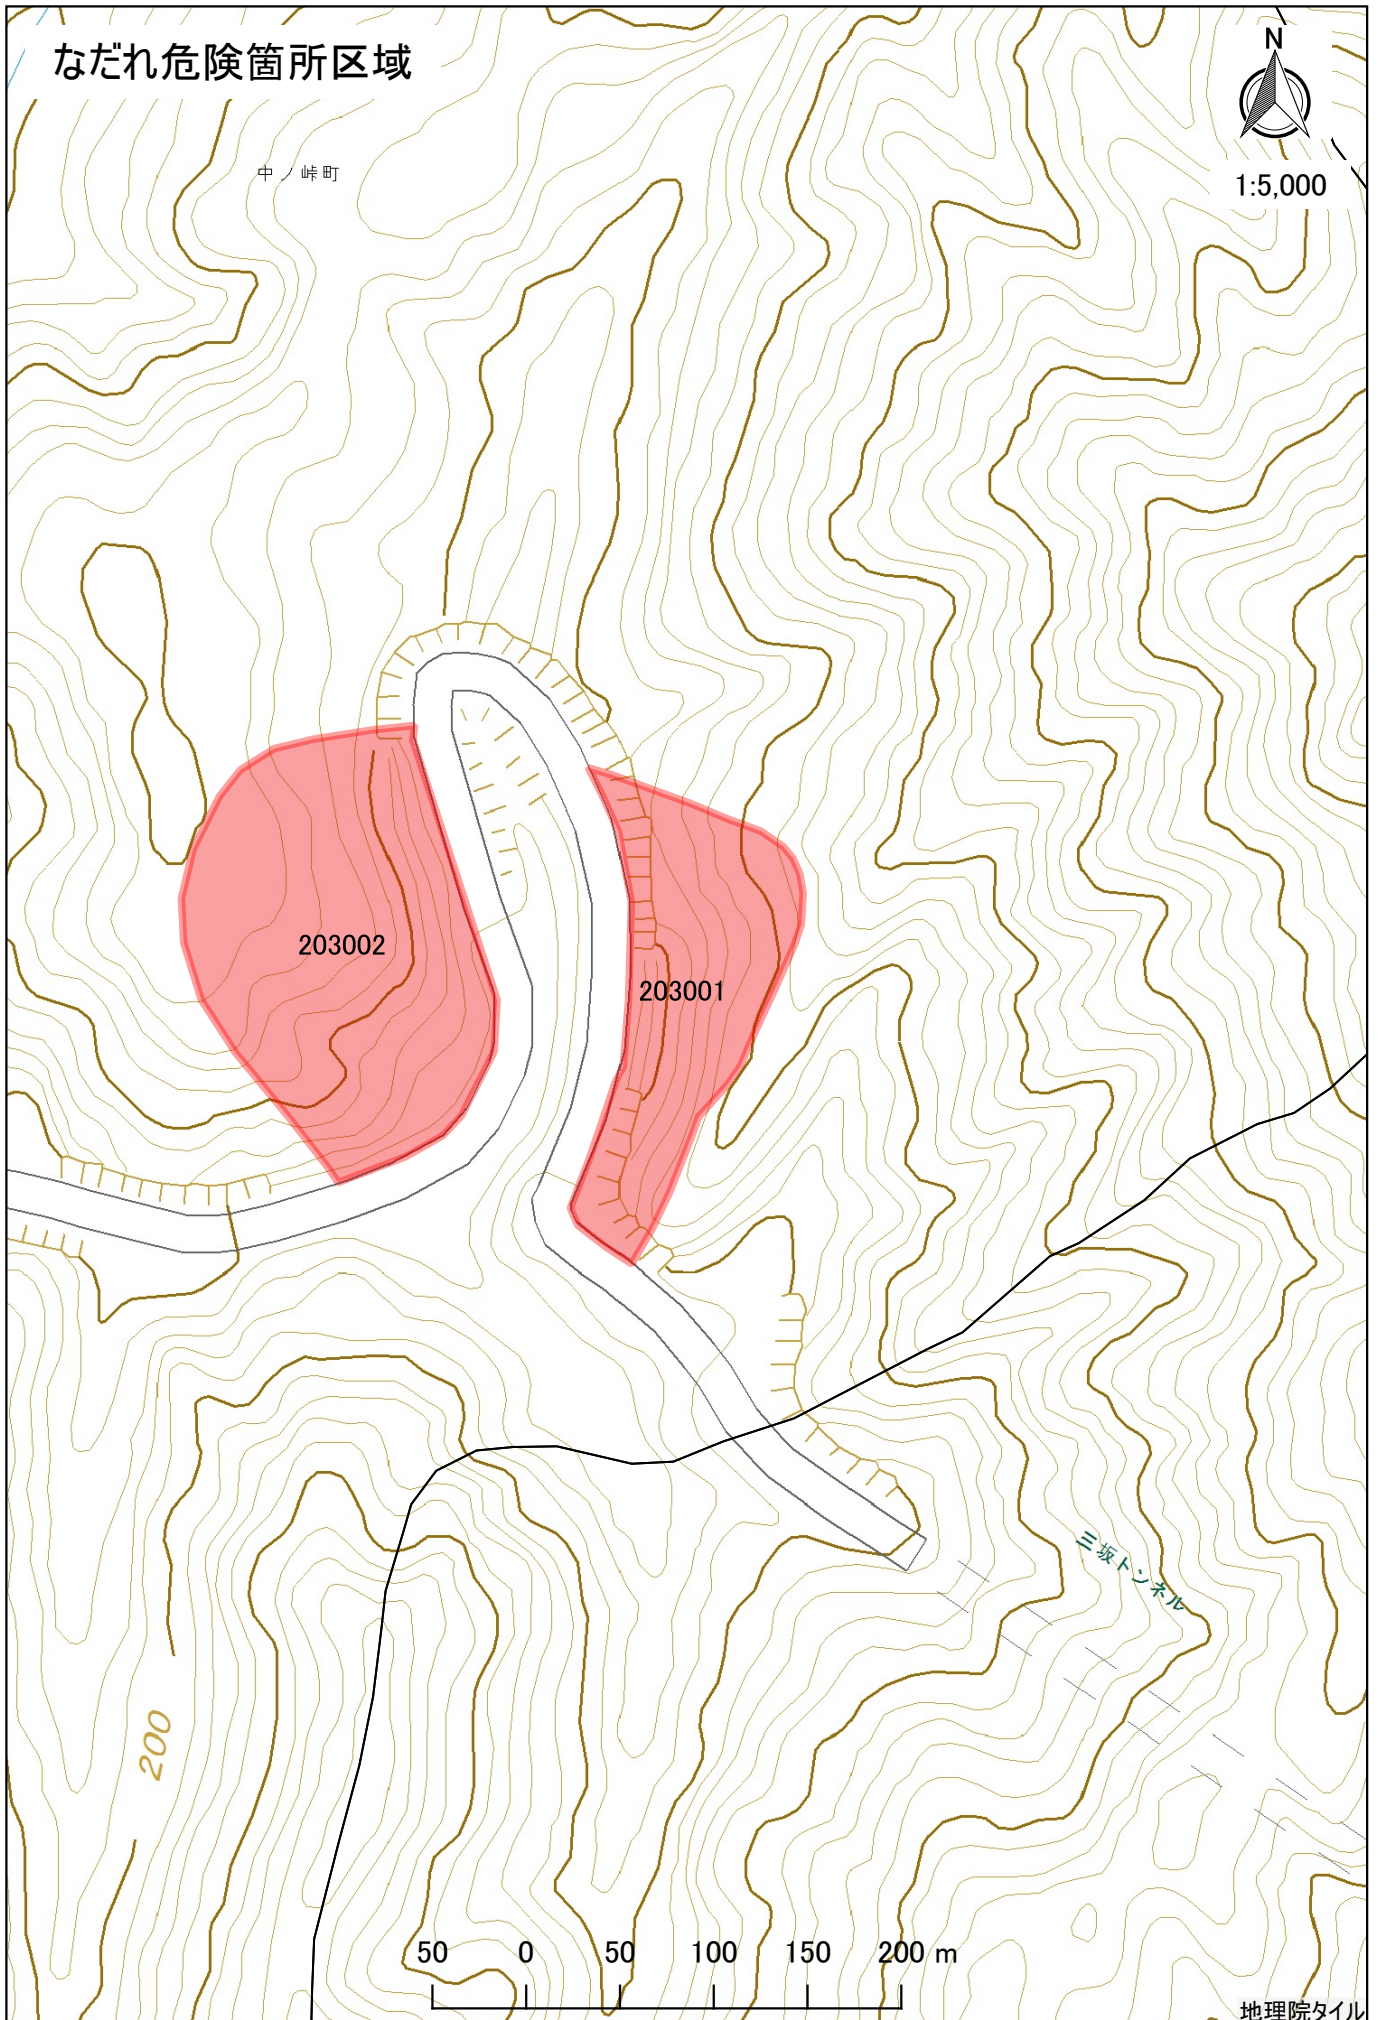

# なだれ危険箇所区域

中ノ峠町

1:5,000

地理院タイル

この地図は、国土地理院長の承認を得て、同院発行の電子地形図(タイル)を複製したものである。(承認番号 平29情複、第1076号) 承認を得て作成した複製品を第三者がさらに複製する場合には、国土地理院の長の承認を得なければならない。