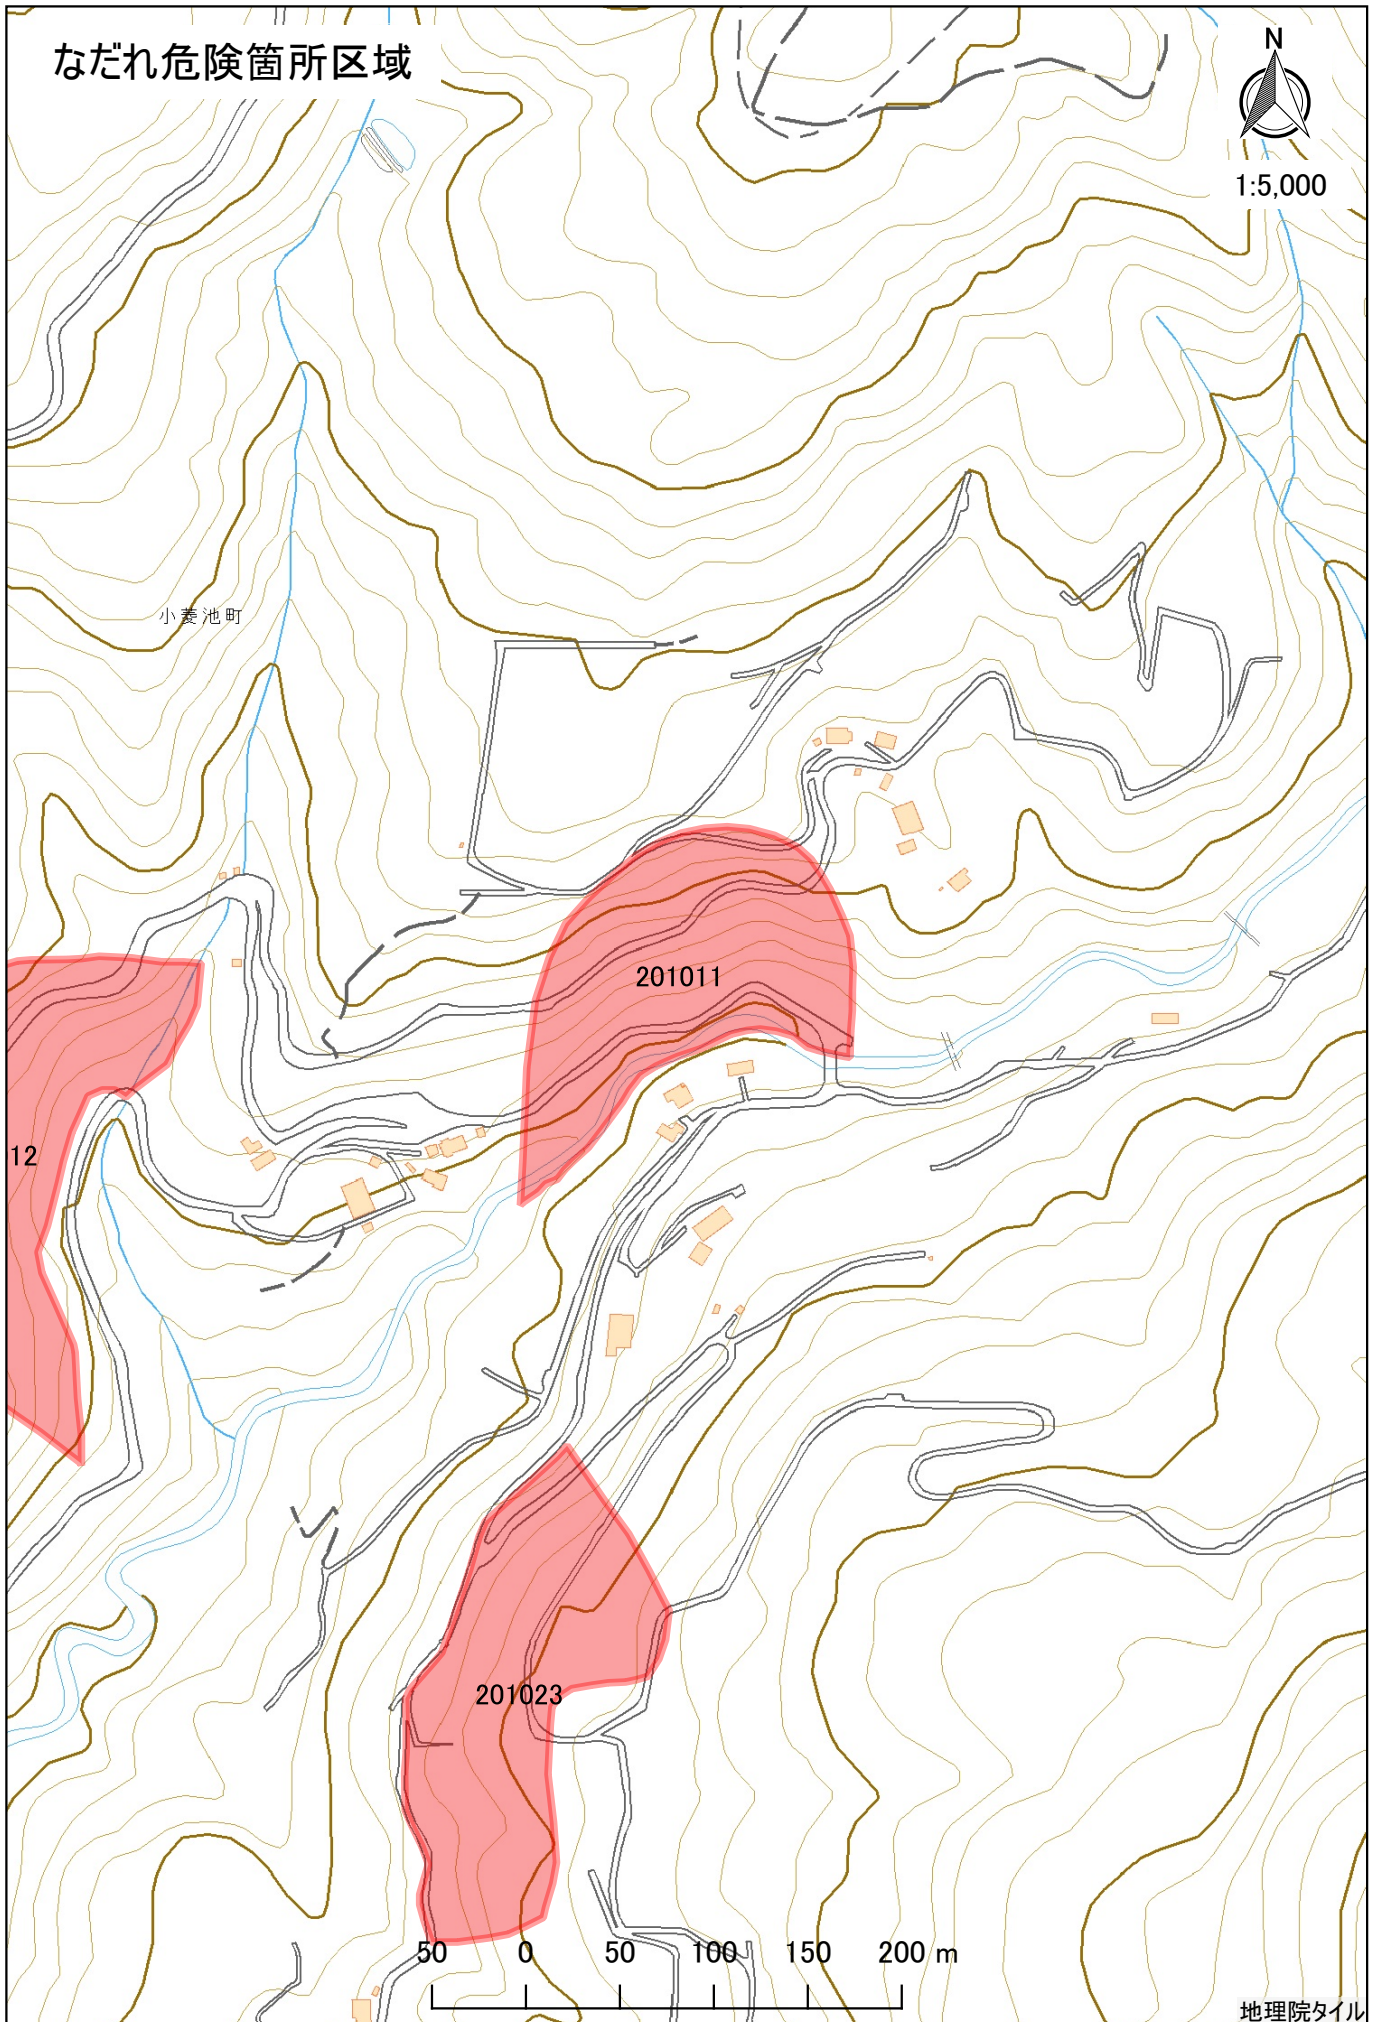

なだれ危険箇所区域

地理院タイル

この地図は、国土地理院長の承認を得て、同院発行の電子地形図(タイル)を複製したものである。(承認番号 平29情複、第1076号) 承認を得て作成した複製品を第三者がさらに複製する場合には、国土地理院の長の承認を得なければならない。