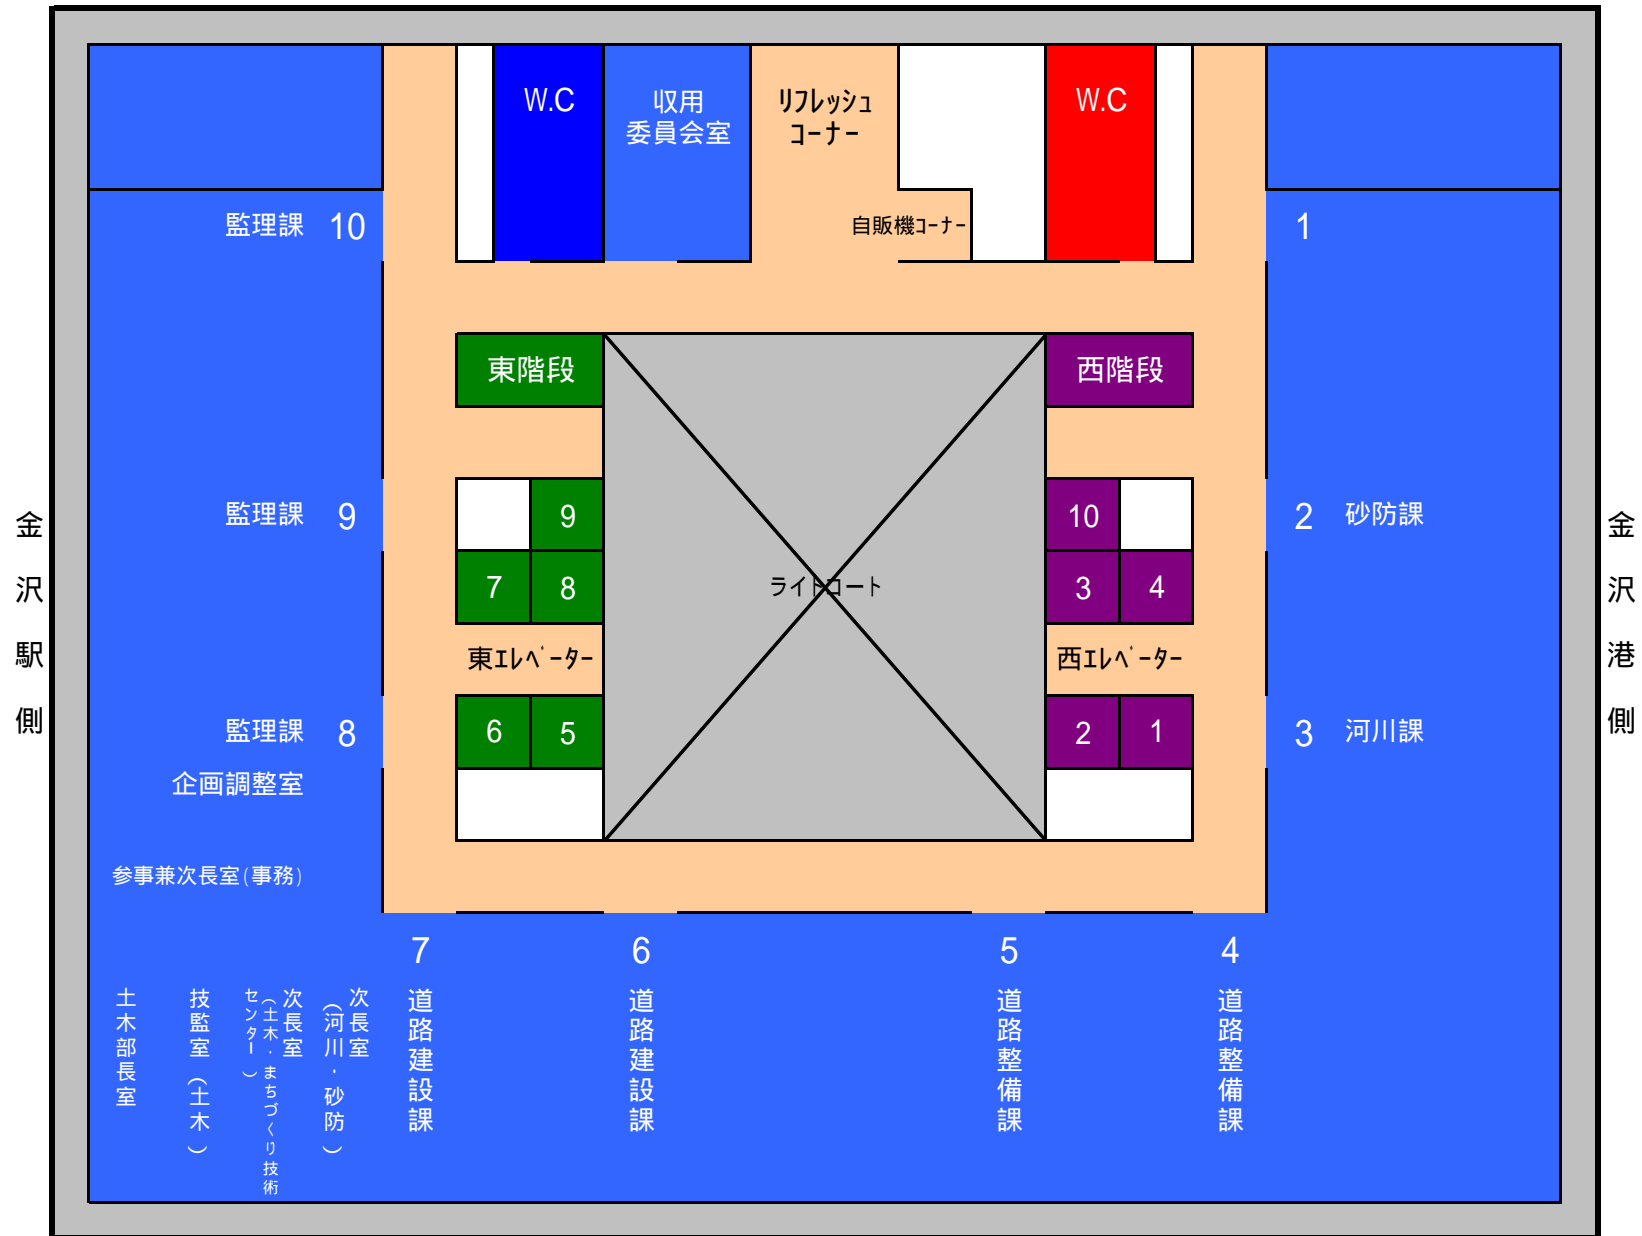

15階

駐車場側

金沢駅側

金沢港側

50m 道路側