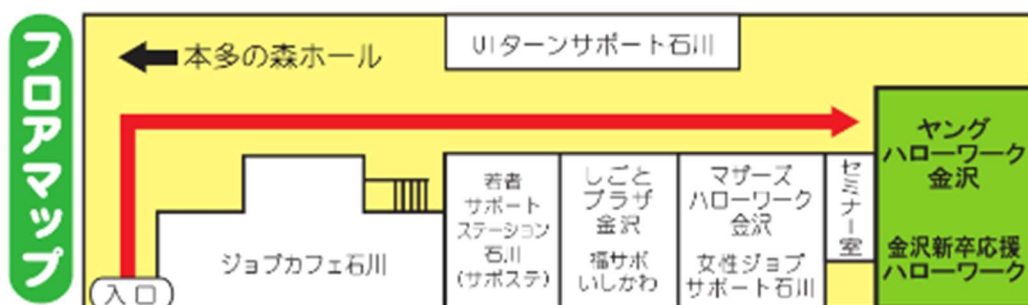

【金沢新卒応援ハローワーク】