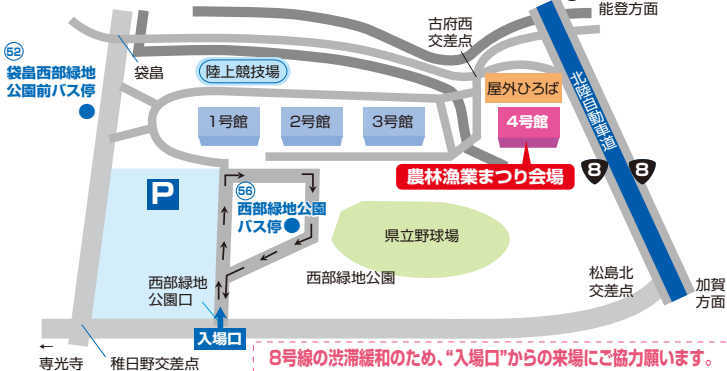

畜産物フェア

- 🍴 能登牛の試食
- 🍴 牛乳の試飲
- ★ バター作り体験

屋外ひろば

- 👁️ いしかわ青空バザール
- 👁️ 大漁鍋 (15日)
- 🍴 イノシシ鍋 (16日)
- ★ しいたけ駒打ち体験
- ★ ポニー乗馬体験 (15日)
- ★ トラクタとの綱引きチャレンジ
- 👁️ チェーンソーアート

県産食材を使用した屋外飲食コーナー!

いしかわ耕稼塾による農産物の販売も!

★ 農林水産ジョブキッズ (15・16日)

農林水産業の3つの仕事を体験しよう!
各日 13:00~(約90分)
対象:小学生

要予約 参加無料
各日先着 15名

お問合せ・お申込み
TEL: 076(269)8111
(株)日本エージェンシー

★ いしかわ農村ボランティア親子体験ツアー(16日)

里山の保全活動を体験しよう!
産業展示館4号館前
(発)9:00→(着)14:00

要予約 参加無料 先着 25組
屋食付き!

お問合せ・お申込み
TEL: 076(225)1631
石川県農林水産部里山振興室

ステージイベント

15日(土)	16日(日)
10:30 じわもんがもらえる!? じゃんけん大会	10:00 じわもんがもらえる!? じゃんけん大会
12:00 おしゃれ女子 クッキングスタジオ	11:00 海の〇×クイズ 12:00 おしゃれ女子 クッキングスタジオ
13:30 ふるさとの食 につぼんの食 石川県フェスティバル	13:30 積み木つみつみ グランプリ 14:30 ジェラート パフォーマンス
<p>西口尚シェフ(ANAクラウンプラザホテル金沢洋食宴会調理長)による時短レシピの紹介!</p> <p>NHKかかのとイブニング 米田岳人シェフ(レストラン総料理長)、越塚アナによる「ふるさと旬の味」公開収録!</p>	
<p>※ステージイベントは予告なく変更することがあります。</p>	

15日は
ひゃくまんさんも
遊びにくるよ!

会場までのアクセス

8号線の渋滞緩和のため、「入口」からの来場にご協力願います。

※駐車場に限りがありますので、お車の乗り合わせや自転車、公共交通機関のご利用をお願いします。
※ペットの同行はご遠慮ください。

交通アクセス

お車でのご来場 ●国道8号線松島交差点にて専光寺・海浜公園方面に向い西部緑地公園入口からご入場下さい。

バスでのご来場 ●金沢駅東口11番乗り場「㊿西部緑地公園(済生会病院)」行(香林坊経由)に乗り、西部緑地公園下車。片道350円。
●金沢駅西口7番乗り場「㊿済生会病院・下安原」行 袋島西部緑地公園下車。片道290円