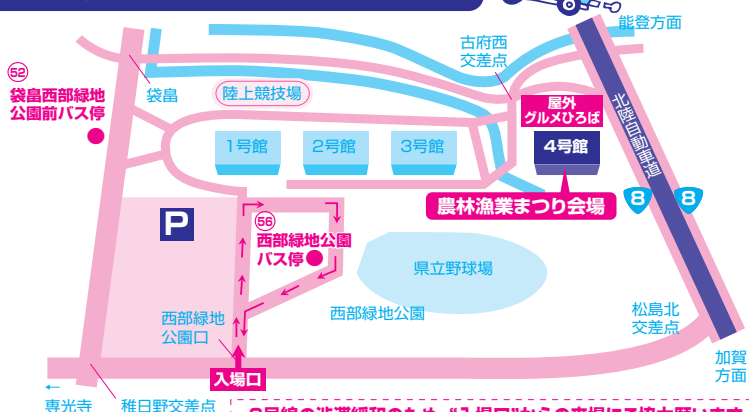

チューイングコンテスト、海藻おしばづくり体験 など

農林漁業体験ツアーのご案内

農業コース

大根掘り体験とめった汁

(協力)石川県農業総合研究センター砂丘地試験場(かほく市)

林業コース

椎茸狩り体験とキノコ汁

(協力)石川県菌床椎茸生産協同組合(小松市)

漁業コース

地引き網体験とあら汁

(協力)石川県漁業協同組合南浦支所 所属 恵比寿丸(かほく市)

- 開催日時 / 平成23年10月15日(土)
9:30会場発 15:00会場着予定
- 募集人数 / 各コース 親子20組
- 参加実費 / 大人1,000円、子供500円(食料費、傷害保険料ほか)
- 参加者持参品 / 飲料(水筒、ペットボトルなど)、My箸、汁椀、健康保険証写し

申込先 観光庁長官登録旅行業第1702号 日本旅行業協会正会員
FAX/076-242-3338 (株)北鉄航空 〒921-8042
金沢市泉本町7-7
 お問合せ
TEL/076-291-7777 体験ツアー事務局(株)サウンドソニック内)

ふりがな 保護者氏名	ふりがな 児童氏名	学校名	学年	年齢
住所 〒	電話番号	希望コース ※○を付けてください 農業・林業・漁業		

- 申込は上記番号までFAXにてお送りください。
- 応募締切 / 平成23年10月3日(月) ※応募者多数の場合、締切後抽選により決定いたします。
- 参加者決定後、当選者には参加証を、抽選に漏れた方にはその旨を郵送いたします。 ※天候等の理由により内容が変更になる場合があります。

会場までのアクセス

交通アクセス

- お車でのご来場** ●国道8号線松島交差点にて専光寺・海浜公園方面に向い西部緑地公園口からご入場下さい。
- バスでのご来場** ●金沢駅東口11番乗り場「㊸西部緑地公園(済生会病院)」行(香林坊経由)に乗り、西部緑地公園下車。片道340円。
●金沢駅西口2番乗り場「㊹済生会病院・下安原」行 袋島西部緑地公園下車。片道280円

第33回 石川の農林漁業まつり会場最寄りの路線バスダイヤ