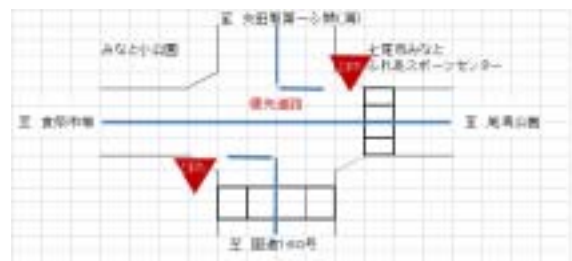

交差点の通行規制の変更についてお知らせ

矢田新町地内の交差点（みなと小公園）の一時停止箇所が
12月1日より、変更になりますのでお知らせいたします

記

1. 場 所 : 七尾市矢田新町二之部1 - 2

臨港道路矢田新2号線と矢田新5号線交差点

2. 切替時間 : 平成23年12月1日(木)15:00から

現況

変更後