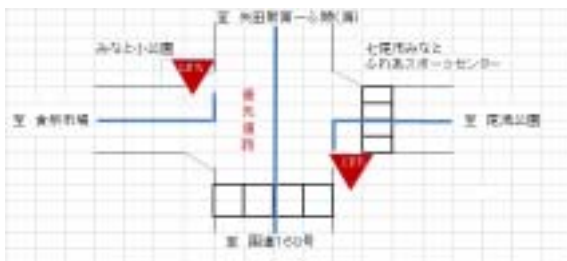

交差点の通行規制の変更についてお知らせ

矢田新町地内の交差点（みなと小公園）の一時停止箇所が
12月1日より、変更になりますのでお知らせいたします

記

1. 場 所 : 七尾市矢田新町二之部1 - 2

臨港道路矢田新2号線と矢田新5号線交差点

2. 切替時間 : 平成23年12月1日(木)15:00から

現況

変更後