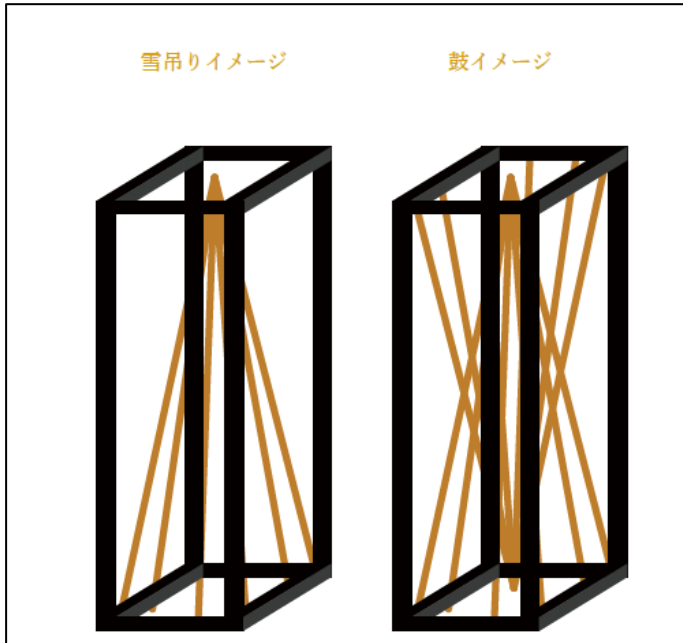

(別添) 県が所有する光のオブジェ

【行灯型オブジェ】

雪吊りイメージ

鼓イメージ

造作オブジェ
それぞれ
高さ1.8m、1.2mを1基ずつ
計4基

友禅柄イメージ行灯

高さ1.8m 2基
高さ1.2m 2基

【加賀手鞠風オーガニックボールオブジェ】

Organic ball φ40cm (ライトブラウン)

Organic ball φ40cm (グリーン)

SC938-783 organic ball 78x78x78 violet (イルミ紫)

SC931-389 organic ball 78x78x78 green D (イルミグリーン)

organic ball 78x78x78 orange (イルミオレンジ)

加賀手鞠風オーガニックボールオブジェ

小 直径0.4mサイズ 12基 大 直径0.7mサイズ 6基

ライトブラウン	5基	イルミ紫	2基
グリーン	3基	イルミグリーン	2基
シルバー	4基	イルミオレンジ	2基