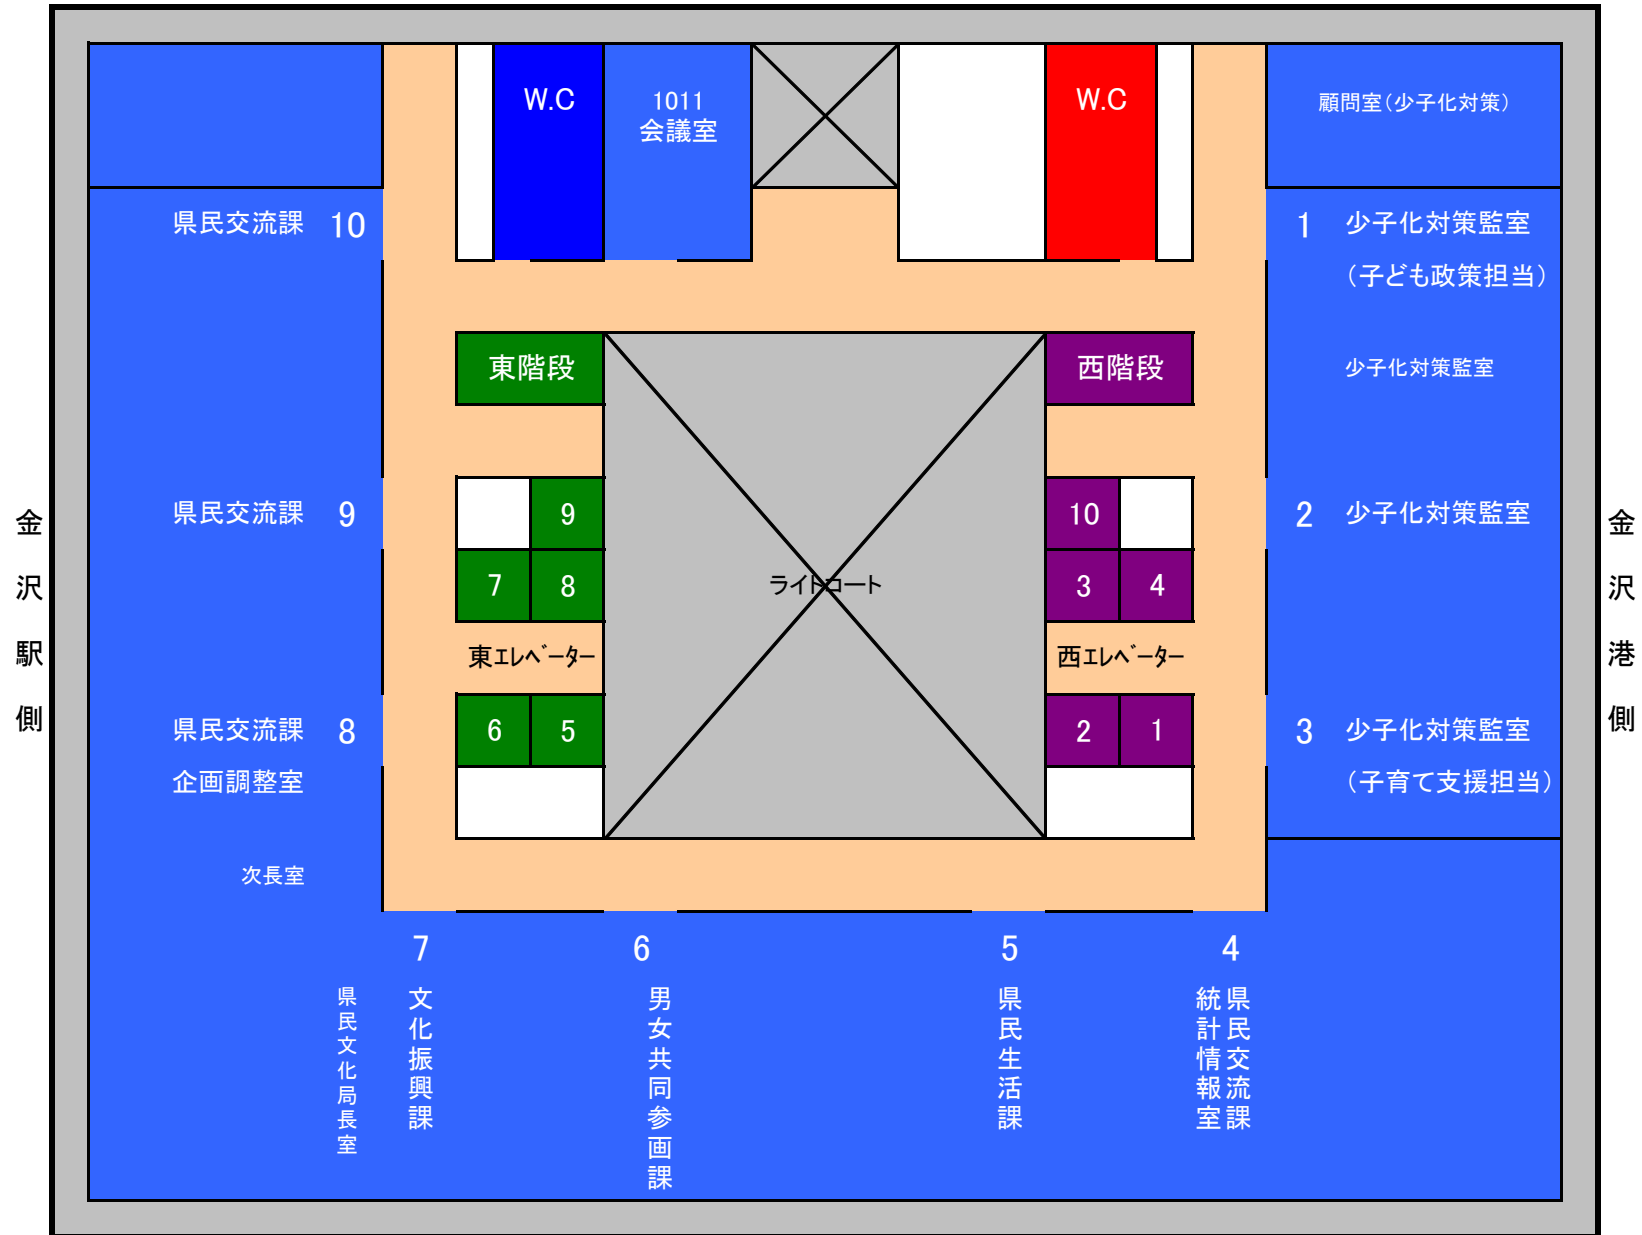

10階

駐車場側

50m 道路側