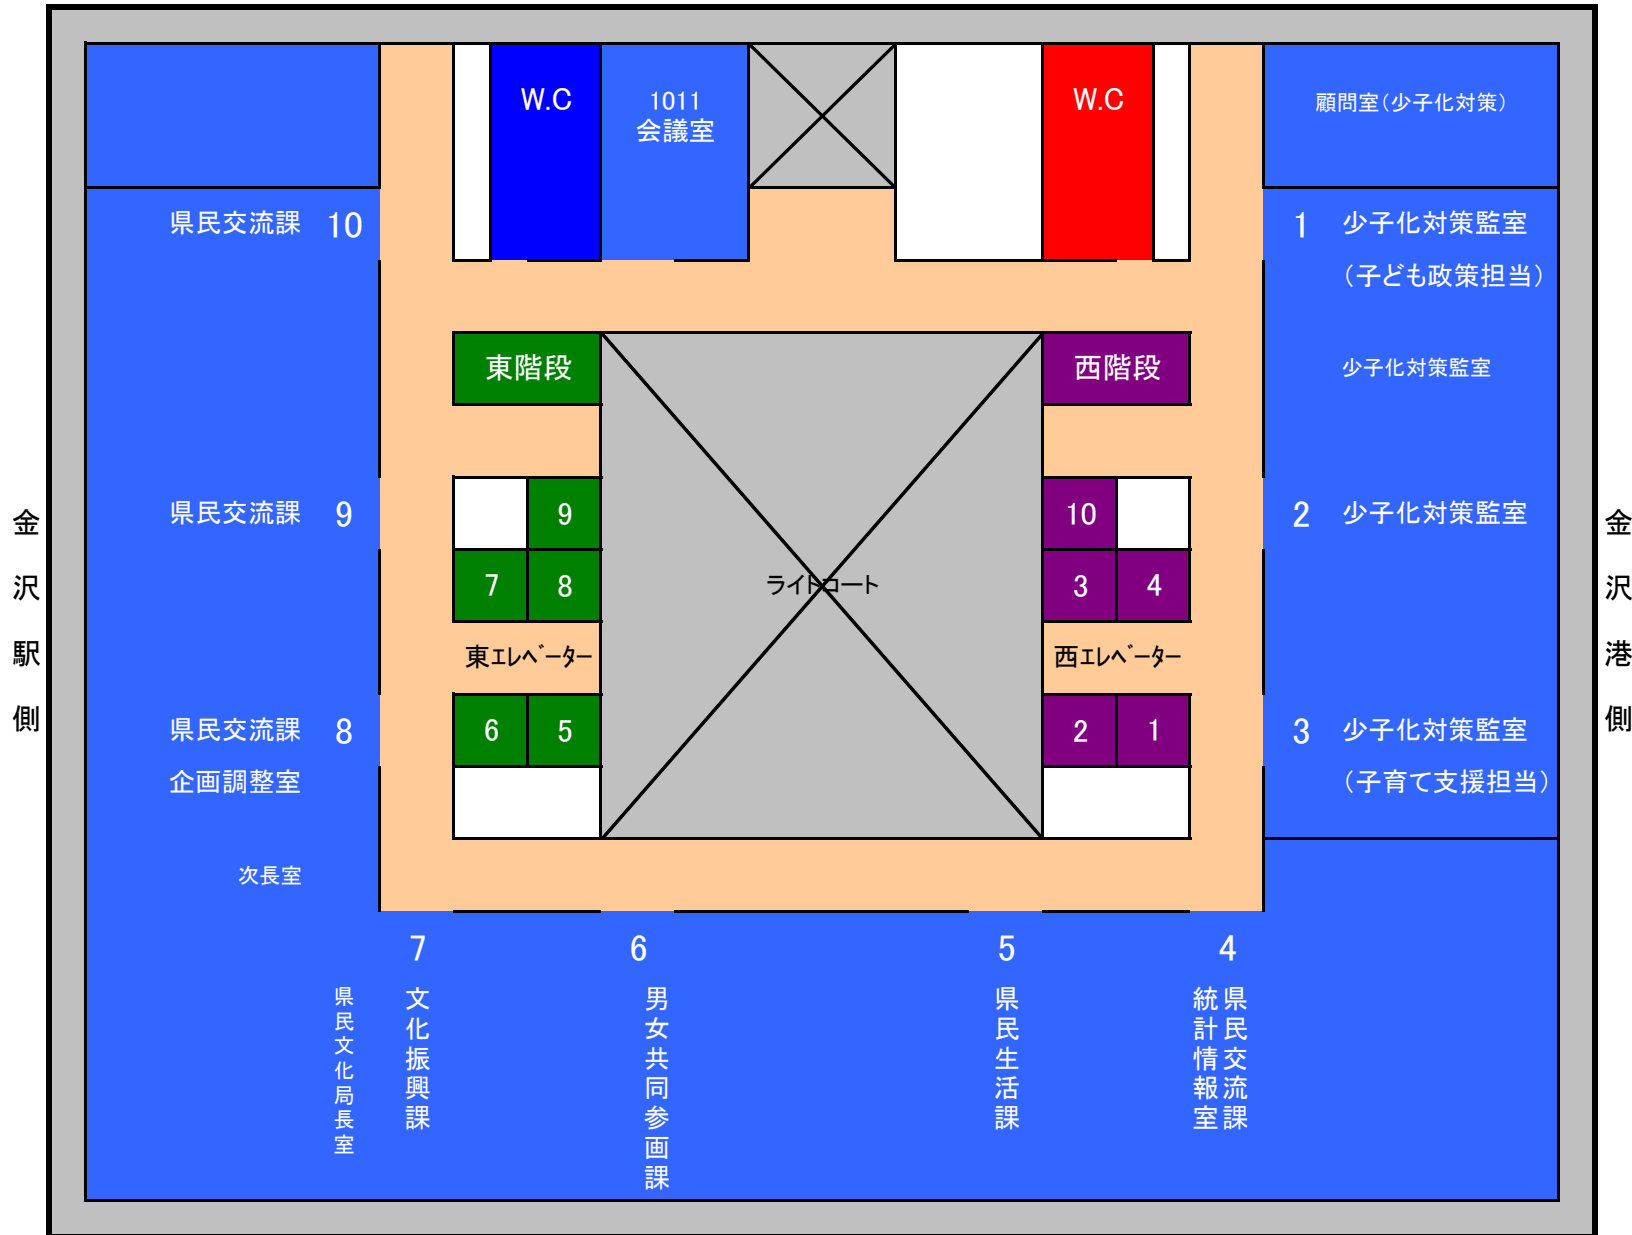

10階

駐車場側

50m 道路側