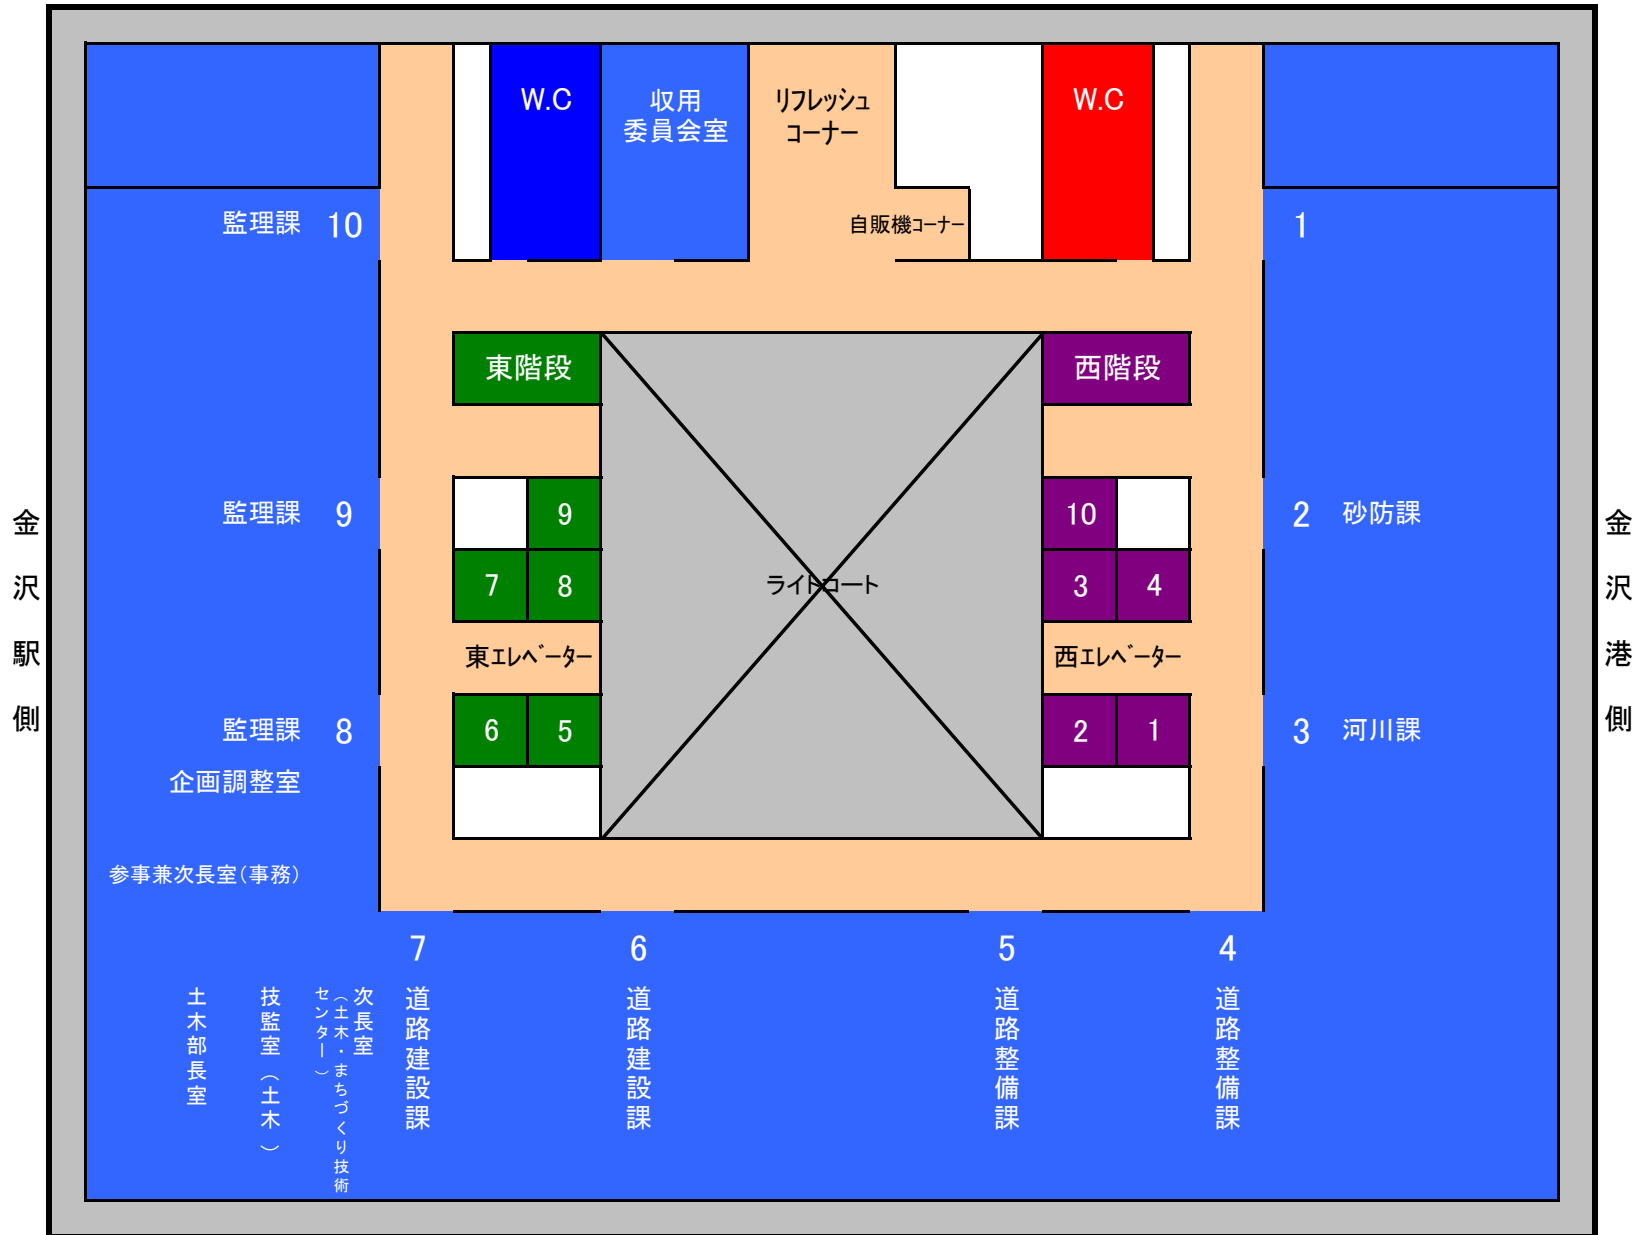

15階

駐 車 場 側

金
沢
駅
側

金
沢
港
側

50m 道 路 側