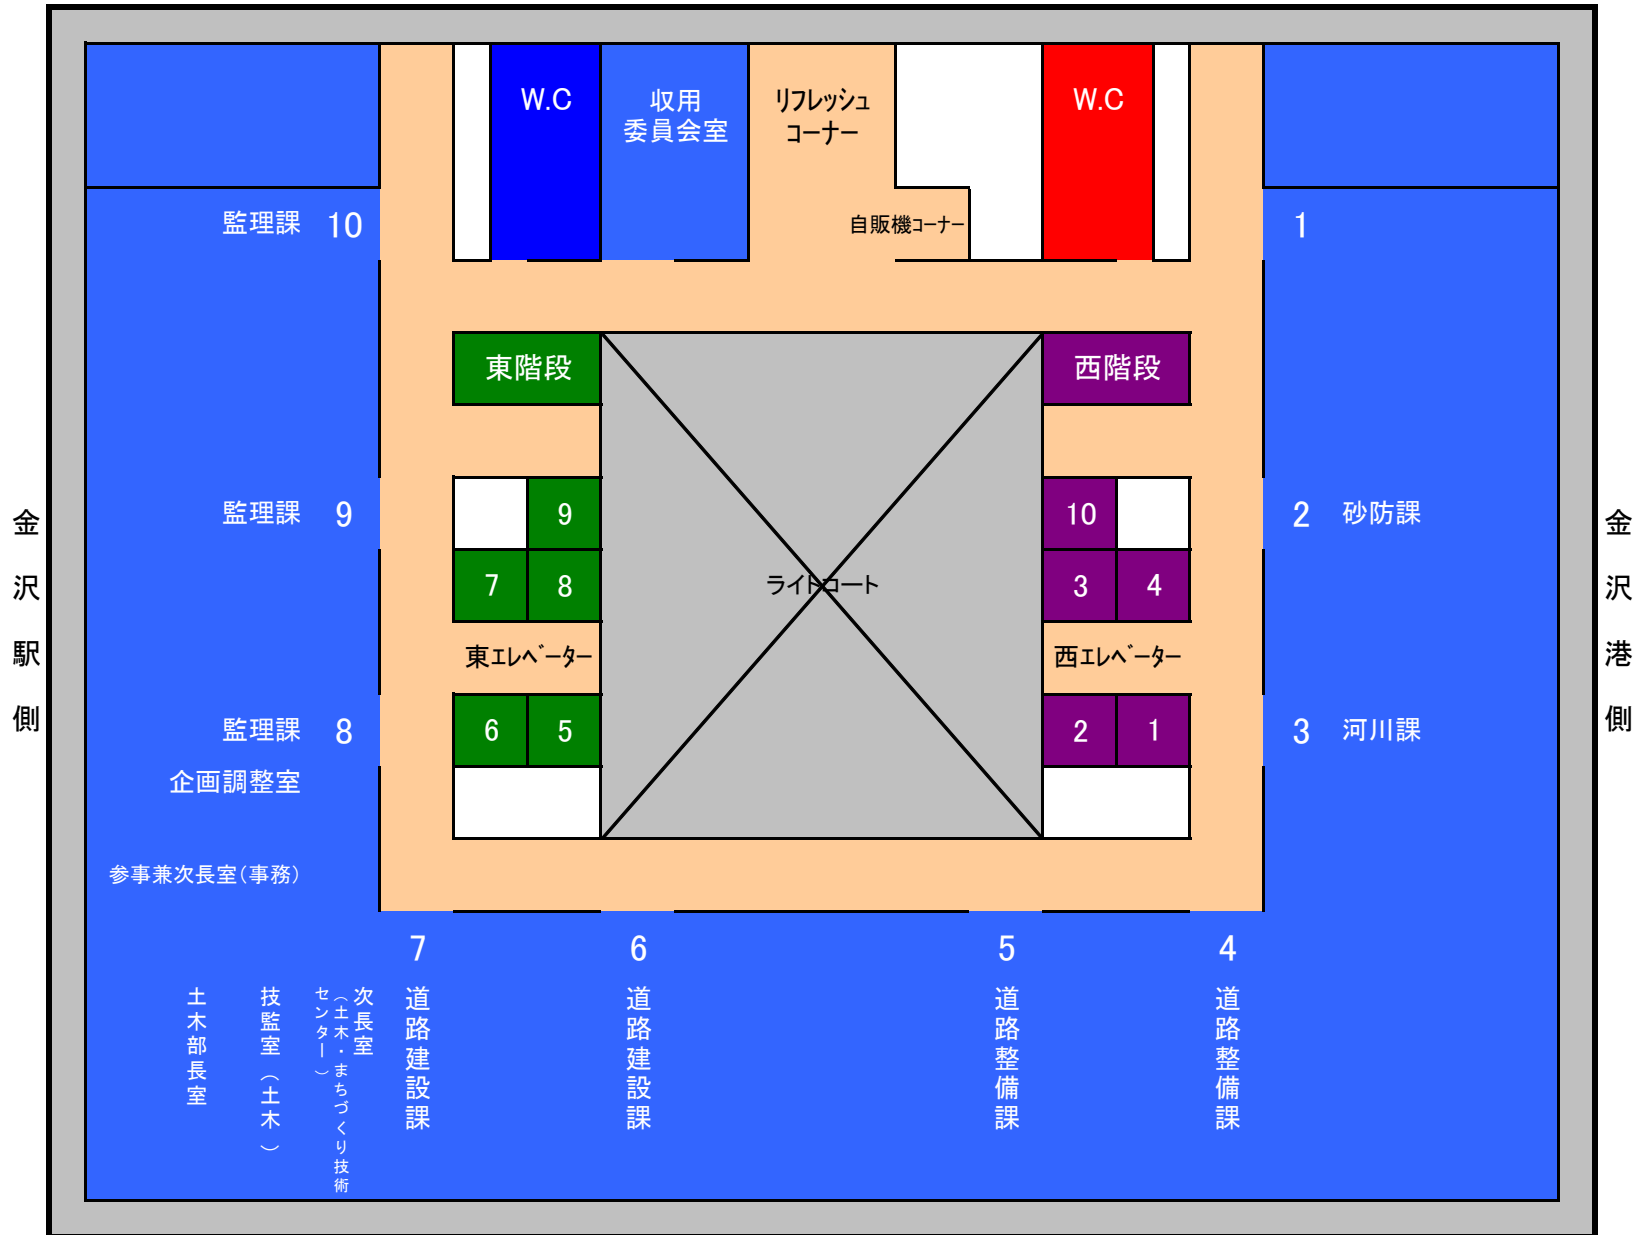

15階

駐車場側

50m 道路側