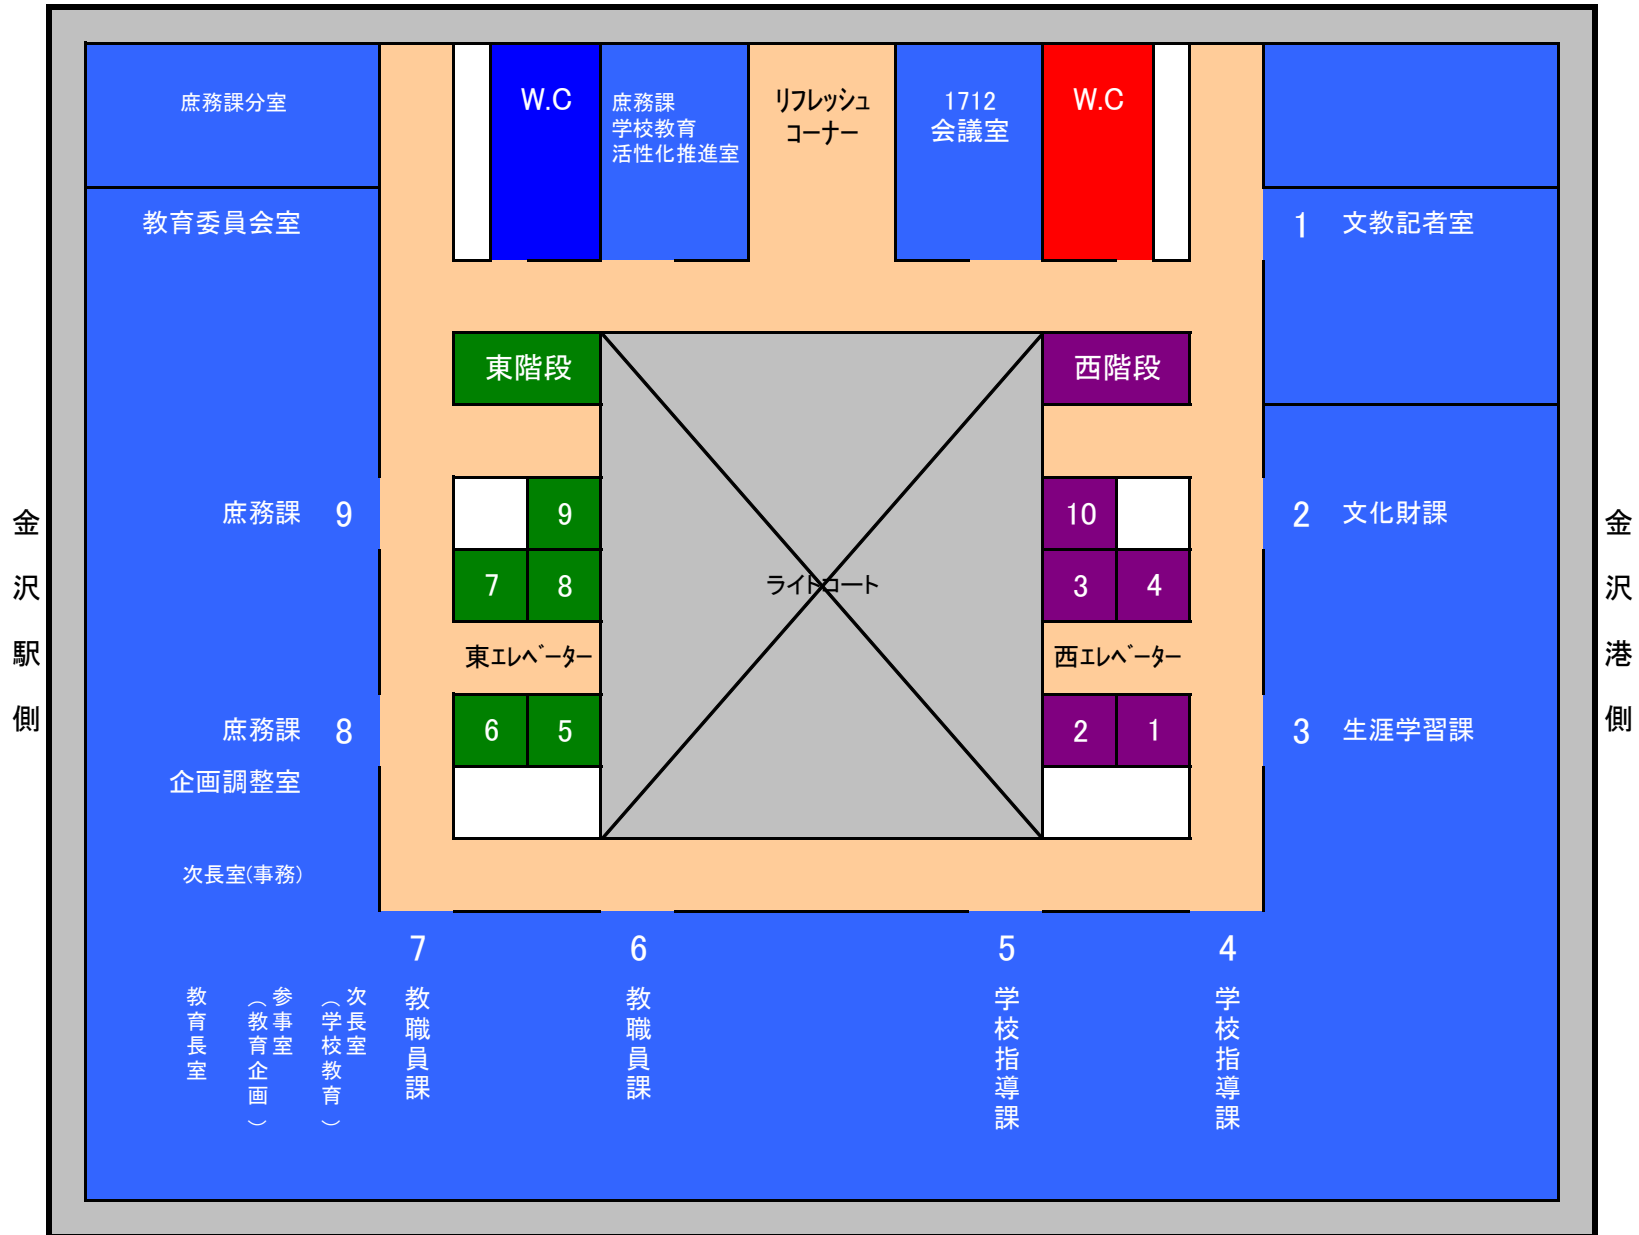

# 17階

駐 車 場 側

50m 道 路 側