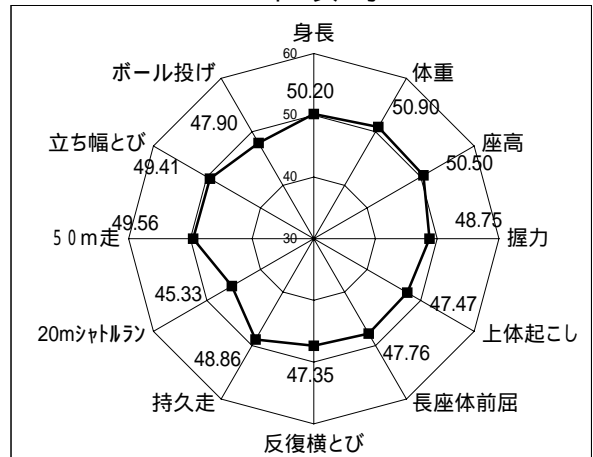

平成16年度 本県児童生徒のプロフィール(平成15年度全国平均を50としたときの指数)

【小学校】

< 4 年 男子 >

< 4 年 女子 >

< 5 年 男子 >

< 5 年 女子 >

< 6 年 男子 >

< 6 年 女子 >

【中学校】

< 1 年 男子 >

< 1 年 女子 >

< 2 年 男子 >

< 2 年 女子 >

< 3 年 男子 >

< 3 年 女子 >

[高等学校]

< 1 年 男子 >

< 1 年 女子 >

< 2 年 男子 >

< 2 年 女子 >

< 3 年 男子 >

< 3 年 女子 >