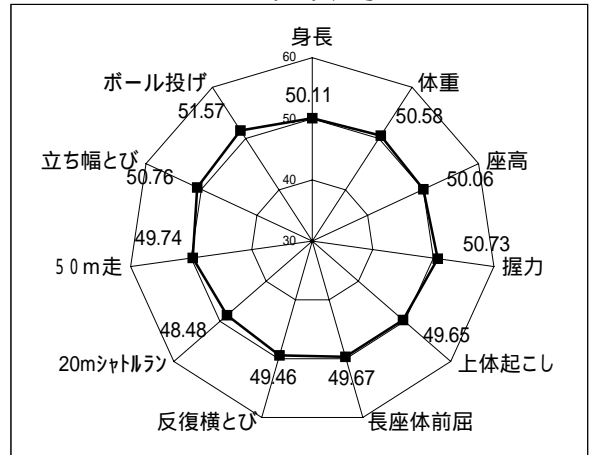

平成16年度 本県児童生徒のプロフィール(平成15年度全国平均を50としたときの指数)

【小学校】

< 4 年 男子 >

< 4 年 女子 >

< 5 年 男子 >

< 5 年 女子 >

< 6 年 男子 >

< 6 年 女子 >

【中学校】

< 1 年 男子 >

< 1 年 女子 >

< 2 年 男子 >

< 2 年 女子 >

< 3 年 男子 >

< 3 年 女子 >

[高等学校]

< 1 年 男子 >

< 1 年 女子 >

< 2 年 男子 >

< 2 年 女子 >

< 3 年 男子 >

< 3 年 女子 >