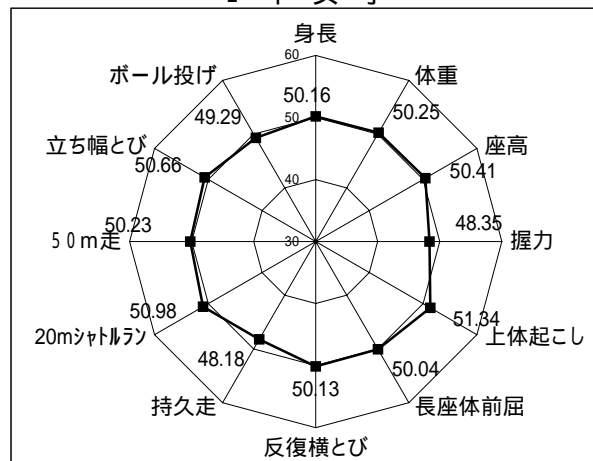

平成16年度 本県児童生徒のプロフィール(平成15年度全国平均を50としたときの指数)

【小学校】

< 4 年 男子 >

< 4 年 女子 >

< 5 年 男子 >

< 5 年 女子 >

< 6 年 男子 >

< 6 年 女子 >

【中学校】

< 1 年 男子 >

< 1 年 女子 >

< 2 年 男子 >

< 2 年 女子 >

< 3 年 男子 >

< 3 年 女子 >

[高等学校]

< 1 年 男子 >

< 1 年 女子 >

< 2 年 男子 >

< 2 年 女子 >

< 3 年 男子 >

< 3 年 女子 >