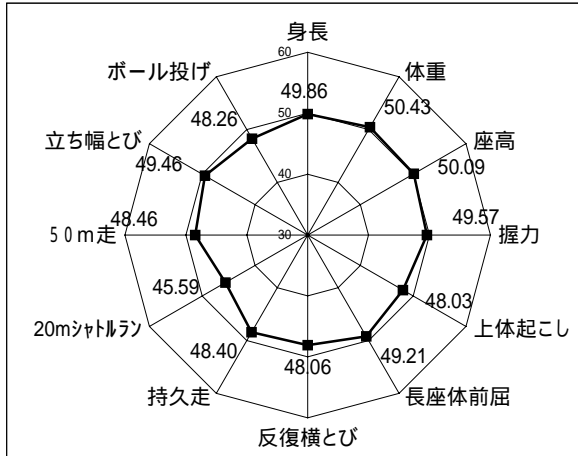

平成16年度 本県児童生徒のプロフィール(平成15年度全国平均を50としたときの指数)

【小学校】

< 4 年 男子 >

< 4 年 女子 >

< 5 年 男子 >

< 5 年 女子 >

< 6 年 男子 >

< 6 年 女子 >

【中学校】

< 1 年 男子 >

< 1 年 女子 >

< 2 年 男子 >

< 2 年 女子 >

< 3 年 男子 >

< 3 年 女子 >

[高等学校]

< 1 年 男子 >

< 1 年 女子 >

< 2 年 男子 >

< 2 年 女子 >

< 3 年 男子 >

< 3 年 女子 >