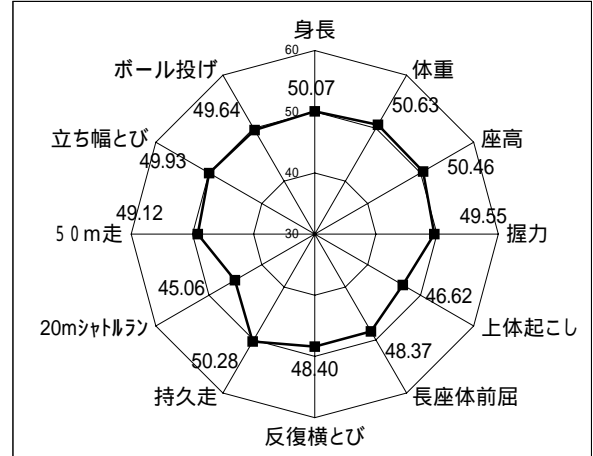

平成16年度 本県児童生徒のプロフィール(平成15年度全国平均を50としたときの指数)

【小学校】

< 4 年 男子 >

< 4 年 女子 >

< 5 年 男子 >

< 5 年 女子 >

< 6 年 男子 >

< 6 年 女子 >

【中学校】

< 1 年 男子 >

< 1 年 女子 >

< 2 年 男子 >

< 2 年 女子 >

< 3 年 男子 >

< 3 年 女子 >

[高等学校]

< 1 年 男子 >

< 1 年 女子 >

< 2 年 男子 >

< 2 年 女子 >

< 3 年 男子 >

< 3 年 女子 >