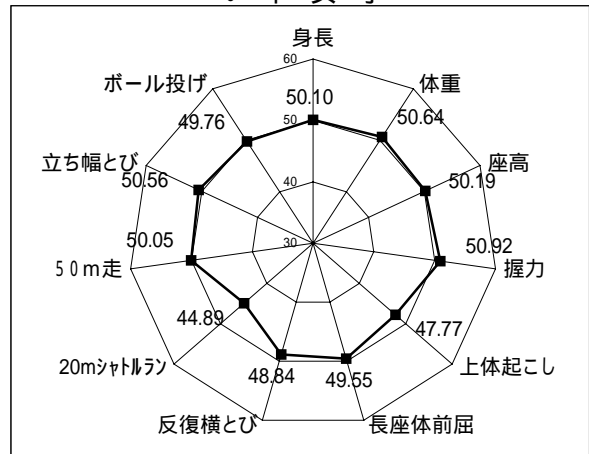

平成16年度 本県児童生徒のプロフィール(平成15年度全国平均を50としたときの指数)

【小学校】

< 4 年 男子 >

< 4 年 女子 >

< 5 年 男子 >

< 5 年 女子 >

< 6 年 男子 >

< 6 年 女子 >

【中学校】

< 1 年 男子 >

< 1 年 女子 >

< 2 年 男子 >

< 2 年 女子 >

< 3 年 男子 >

< 3 年 女子 >

[高等学校]

< 1 年 男子 >

< 1 年 女子 >

< 2 年 男子 >

< 2 年 女子 >

< 3 年 男子 >

< 3 年 女子 >