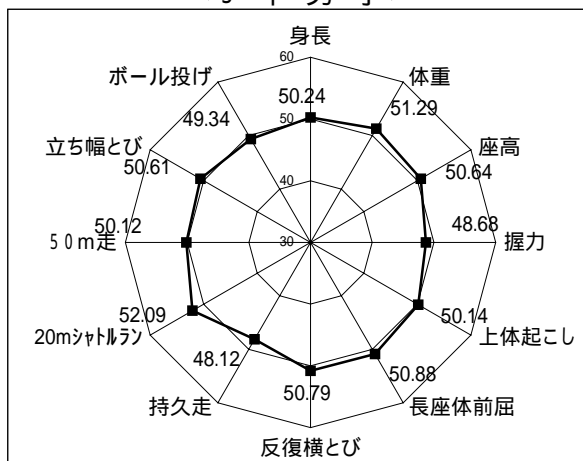

平成16年度 本県児童生徒のプロフィール(平成15年度全国平均を50としたときの指数)

【小学校】

< 4 年 男子 >

< 4 年 女子 >

< 5 年 男子 >

< 5 年 女子 >

< 6 年 男子 >

< 6 年 女子 >

【中学校】

< 1 年 男子 >

< 1 年 女子 >

< 2 年 男子 >

< 2 年 女子 >

< 3 年 男子 >

< 3 年 女子 >

[高等学校]

< 1 年 男子 >

< 1 年 女子 >

< 2 年 男子 >

< 2 年 女子 >

< 3 年 男子 >

< 3 年 女子 >