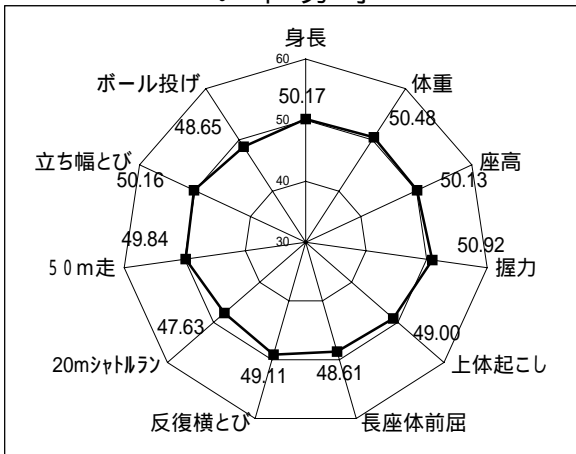

平成16年度 本県児童生徒のプロフィール(平成15年度全国平均を50としたときの指数)

【小学校】

< 4 年 男子 >

< 4 年 女子 >

< 5 年 男子 >

< 5 年 女子 >

< 6 年 男子 >

< 6 年 女子 >

【中学校】

< 1 年 男子 >

< 1 年 女子 >

< 2 年 男子 >

< 2 年 女子 >

< 3 年 男子 >

< 3 年 女子 >

[高等学校]

< 1 年 男子 >

< 1 年 女子 >

< 2 年 男子 >

< 2 年 女子 >

< 3 年 男子 >

< 3 年 女子 >