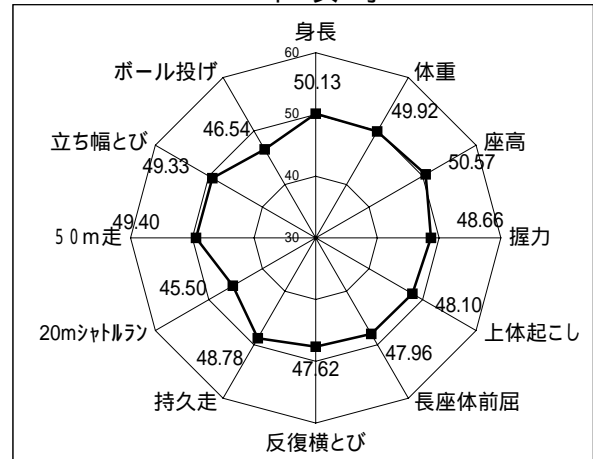

平成16年度 本県児童生徒のプロフィール(平成15年度全国平均を50としたときの指数)

【小学校】

< 4 年 男子 >

< 4 年 女子 >

< 5 年 男子 >

< 5 年 女子 >

< 6 年 男子 >

< 6 年 女子 >

【中学校】

< 1 年 男子 >

< 1 年 女子 >

< 2 年 男子 >

< 2 年 女子 >

< 3 年 男子 >

< 3 年 女子 >

[高等学校]

< 1 年 男子 >

< 1 年 女子 >

< 2 年 男子 >

< 2 年 女子 >

< 3 年 男子 >

< 3 年 女子 >