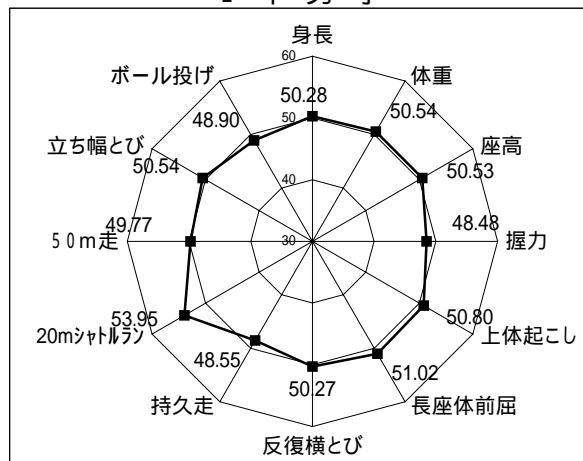

平成16年度 本県児童生徒のプロフィール(平成15年度全国平均を50としたときの指数)

【小学校】

< 4 年 男子 >

< 4 年 女子 >

< 5 年 男子 >

< 5 年 女子 >

< 6 年 男子 >

< 6 年 女子 >

【中学校】

< 1 年 男子 >

< 1 年 女子 >

< 2 年 男子 >

< 2 年 女子 >

< 3 年 男子 >

< 3 年 女子 >

[高等学校]

< 1 年 男子 >

< 1 年 女子 >

< 2 年 男子 >

< 2 年 女子 >

< 3 年 男子 >

< 3 年 女子 >