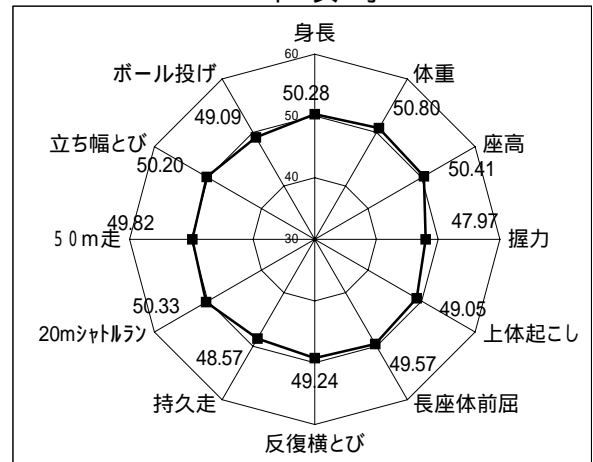

平成16年度 本県児童生徒のプロフィール(平成15年度全国平均を50としたときの指数)

【小学校】

< 4 年 男子 >

< 4 年 女子 >

< 5 年 男子 >

< 5 年 女子 >

< 6 年 男子 >

< 6 年 女子 >

【中学校】

< 1 年 男子 >

< 1 年 女子 >

< 2 年 男子 >

< 2 年 女子 >

< 3 年 男子 >

< 3 年 女子 >

[高等学校]

< 1 年 男子 >

< 1 年 女子 >

< 2 年 男子 >

< 2 年 女子 >

< 3 年 男子 >

< 3 年 女子 >