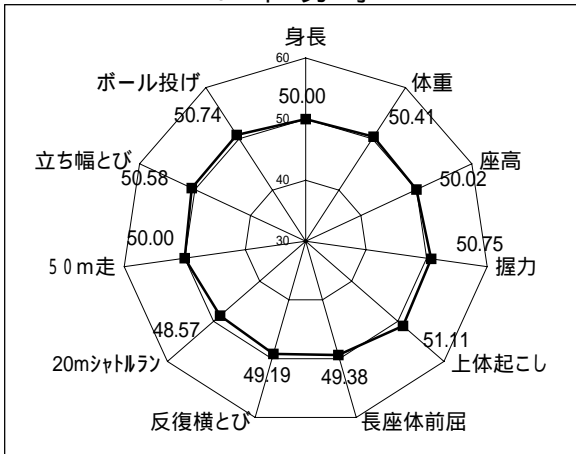

平成16年度 本県児童生徒のプロフィール(平成15年度全国平均を50としたときの指数)

【小学校】

< 4 年 男子 >

< 4 年 女子 >

< 5 年 男子 >

< 5 年 女子 >

< 6 年 男子 >

< 6 年 女子 >

【中学校】

< 1 年 男子 >

< 1 年 女子 >

< 2 年 男子 >

< 2 年 女子 >

< 3 年 男子 >

< 3 年 女子 >

[高等学校]

< 1 年 男子 >

< 1 年 女子 >

< 2 年 男子 >

< 2 年 女子 >

< 3 年 男子 >

< 3 年 女子 >