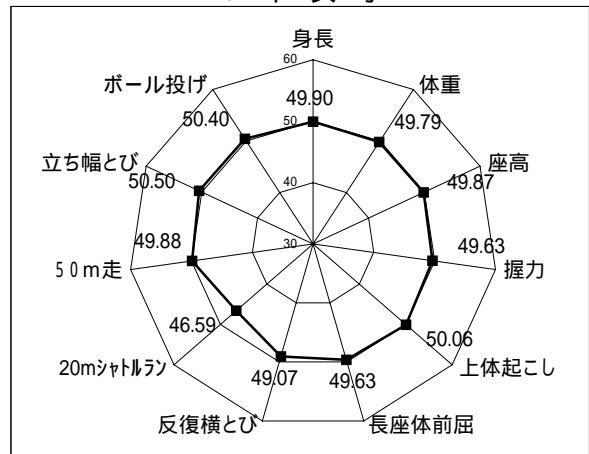

平成16年度 本県児童生徒のプロフィール(平成15年度全国平均を50としたときの指数)

【小学校】

< 4 年 男子 >

< 4 年 女子 >

< 5 年 男子 >

< 5 年 女子 >

< 6 年 男子 >

< 6 年 女子 >

【中学校】

< 1 年 男子 >

< 1 年 女子 >

< 2 年 男子 >

< 2 年 女子 >

< 3 年 男子 >

< 3 年 女子 >

[高等学校]

< 1 年 男子 >

< 1 年 女子 >

< 2 年 男子 >

< 2 年 女子 >

< 3 年 男子 >

< 3 年 女子 >