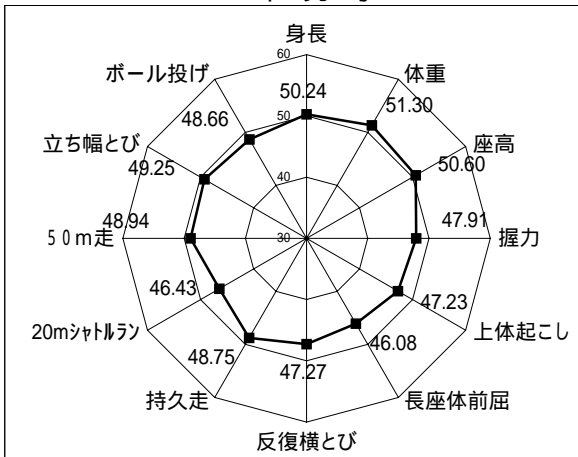

平成16年度 本県児童生徒のプロフィール(平成15年度全国平均を50としたときの指数)

【小学校】

< 4 年 男子 >

< 4 年 女子 >

< 5 年 男子 >

< 5 年 女子 >

< 6 年 男子 >

< 6 年 女子 >

【中学校】

< 1 年 男子 >

< 1 年 女子 >

< 2 年 男子 >

< 2 年 女子 >

< 3 年 男子 >

< 3 年 女子 >

[高等学校]

< 1 年 男子 >

< 1 年 女子 >

< 2 年 男子 >

< 2 年 女子 >

< 3 年 男子 >

< 3 年 女子 >