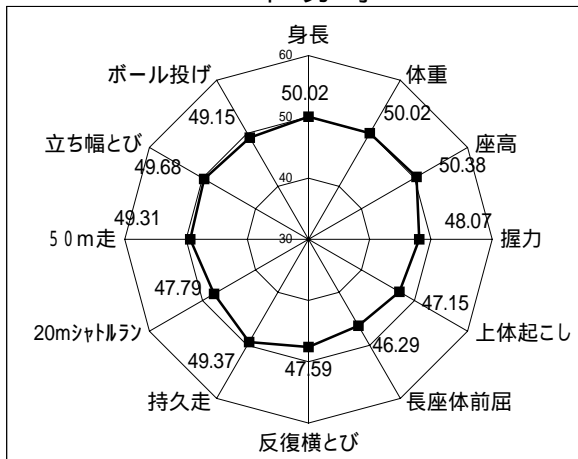

平成16年度 本県児童生徒のプロフィール(平成15年度全国平均を50としたときの指数)

【小学校】

< 4 年 男子 >

< 4 年 女子 >

< 5 年 男子 >

< 5 年 女子 >

< 6 年 男子 >

< 6 年 女子 >

【中学校】

< 1 年 男子 >

< 1 年 女子 >

< 2 年 男子 >

< 2 年 女子 >

< 3 年 男子 >

< 3 年 女子 >

[高等学校]

< 1 年 男子 >

< 1 年 女子 >

< 2 年 男子 >

< 2 年 女子 >

< 3 年 男子 >

< 3 年 女子 >