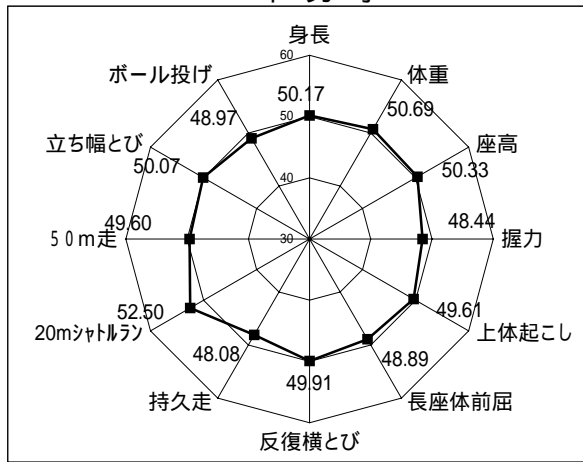

平成16年度 本県児童生徒のプロフィール(平成15年度全国平均を50としたときの指数)

【小学校】

< 4 年 男子 >

< 4 年 女子 >

< 5 年 男子 >

< 5 年 女子 >

< 6 年 男子 >

< 6 年 女子 >

【中学校】

< 1 年 男子 >

< 1 年 女子 >

< 2 年 男子 >

< 2 年 女子 >

< 3 年 男子 >

< 3 年 女子 >

[高等学校]

< 1 年 男子 >

< 1 年 女子 >

< 2 年 男子 >

< 2 年 女子 >

< 3 年 男子 >

< 3 年 女子 >