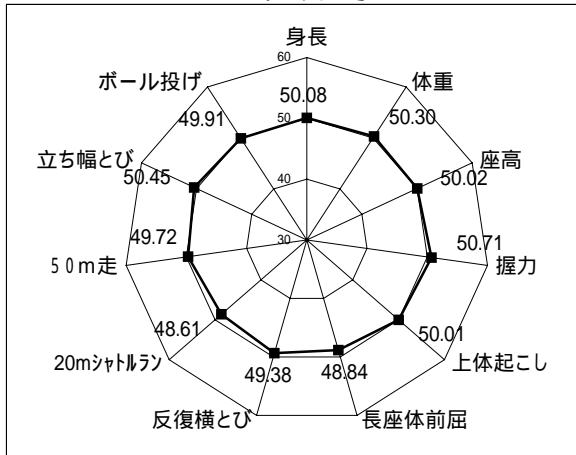

平成16年度 本県児童生徒のプロフィール(平成15年度全国平均を50としたときの指数)

【小学校】

< 4 年 男子 >

< 4 年 女子 >

< 5 年 男子 >

< 5 年 女子 >

< 6 年 男子 >

< 6 年 女子 >

【中学校】

< 1 年 男子 >

< 1 年 女子 >

< 2 年 男子 >

< 2 年 女子 >

< 3 年 男子 >

< 3 年 女子 >

[高等学校]

< 1 年 男子 >

< 1 年 女子 >

< 2 年 男子 >

< 2 年 女子 >

< 3 年 男子 >

< 3 年 女子 >