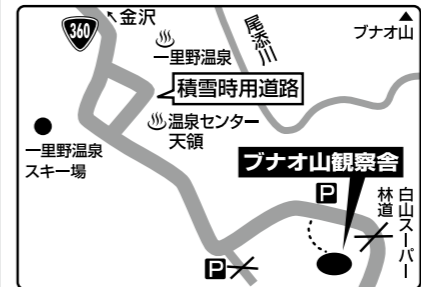

とき 12月14日(土)10:00~11:30
ところ 夕日寺健民自然園(金沢市夕日寺町ハ116)
定員 30人 参加費 無料
お申し込み 夕日寺健民自然園
お問い合わせ ☎076(251)7554

👉 [プログラムの一覧はこちら]

www.pref.ishikawa.jp/shizengakkou/

プログラムの内容が月別、対象別、場所別で簡単に検索できます。

お問い合わせ
いしかわ自然学校事務局
☎076(266)0881

冬のいしかわ、自然を楽しもう

一ホンカモシカ (特別天然記念物)

イヌワシ (鳥獣・天然記念物)

ニホンザル

ブナオ山の主役たちを見に行こう

ブナオ山観察舎 入館無料

ニホンカモシカ、イヌワシ、ニホンザル、ツキノワグマなど野生の動物を自然のままの姿で観察できる施設です。職員が双眼鏡の使い方や動物の見つけ方を指導します。

開館期間 毎年11月20日~5月5日
10:00~16:00(年末年始を除く)

※吹雪等の荒天時は閉館することがあります。

ところ 白山市尾添ソ72-5

(ご利用時の注意)

- ・館内は暖房をかけていますが、防寒具などの暖かい服装で(積雪期は長靴がおすすめ)
- ・観察舎に向かう道中でサルやカモシカに出合ったら、そっと観察を
- ・サルには絶対に食べ物を与えないで
- ・観察舎周辺での動植物の採取はご遠慮ください

◎ミニ観察会

かんじき(無料貸出)をはいて雪の中の自然を観察します。

開催日時 12月7日~5月5日の土・日・祝日
10:00~15:00(1時間程度)
(年末年始を除く)