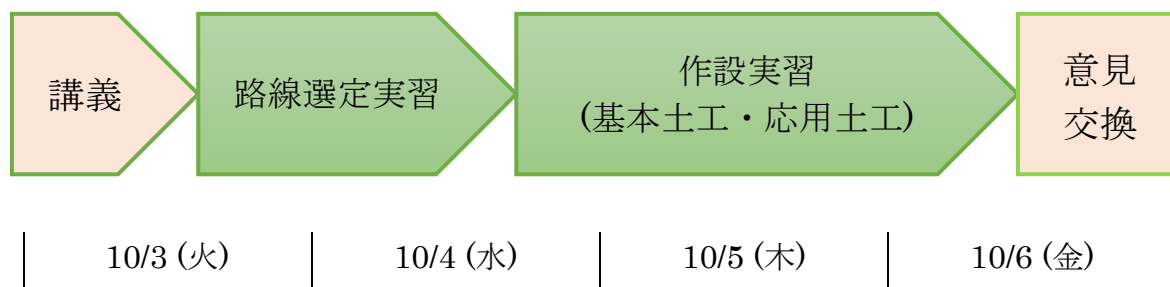

参考：H29 全国の開催状況 (1) 森林作業道作設オペレーター育成強化研修：21 府県
(2) 架線作業システム高度技術者育成研修：9 県

◇森林作業道作設オペレーター育成強化研修

日 程 : 10月3日(火)～6日(金) <4日間>

場 所 : 県中能登農林総合事務所会議室 及び 志賀町阿川地内(実習)

講 師 : 山下 悟(山本造林(有) 輪島市) 及び (一社) フォレストサーベイ

受 講 生 : 県中能登農林管内の事業者から4人を選考

スケジュール :

問合先 : 県中能登農林総合事務所 森林部 (森川 : 0767-52-6600)

◇架線作業システム高度技術者育成研修

日 程 : 10月16日(月)～20日(金) <5日間>

場 所 : 榊白峰産業(白山市)の作業場 及び 桑島県有林地内(実習)

講 師 : 吉田 俊行(有)新栄商事 金沢市) 及び (一社) フォレストサーベイ

受 講 生 : 県石川農林管内の事業者から4人を選考

スケジュール :