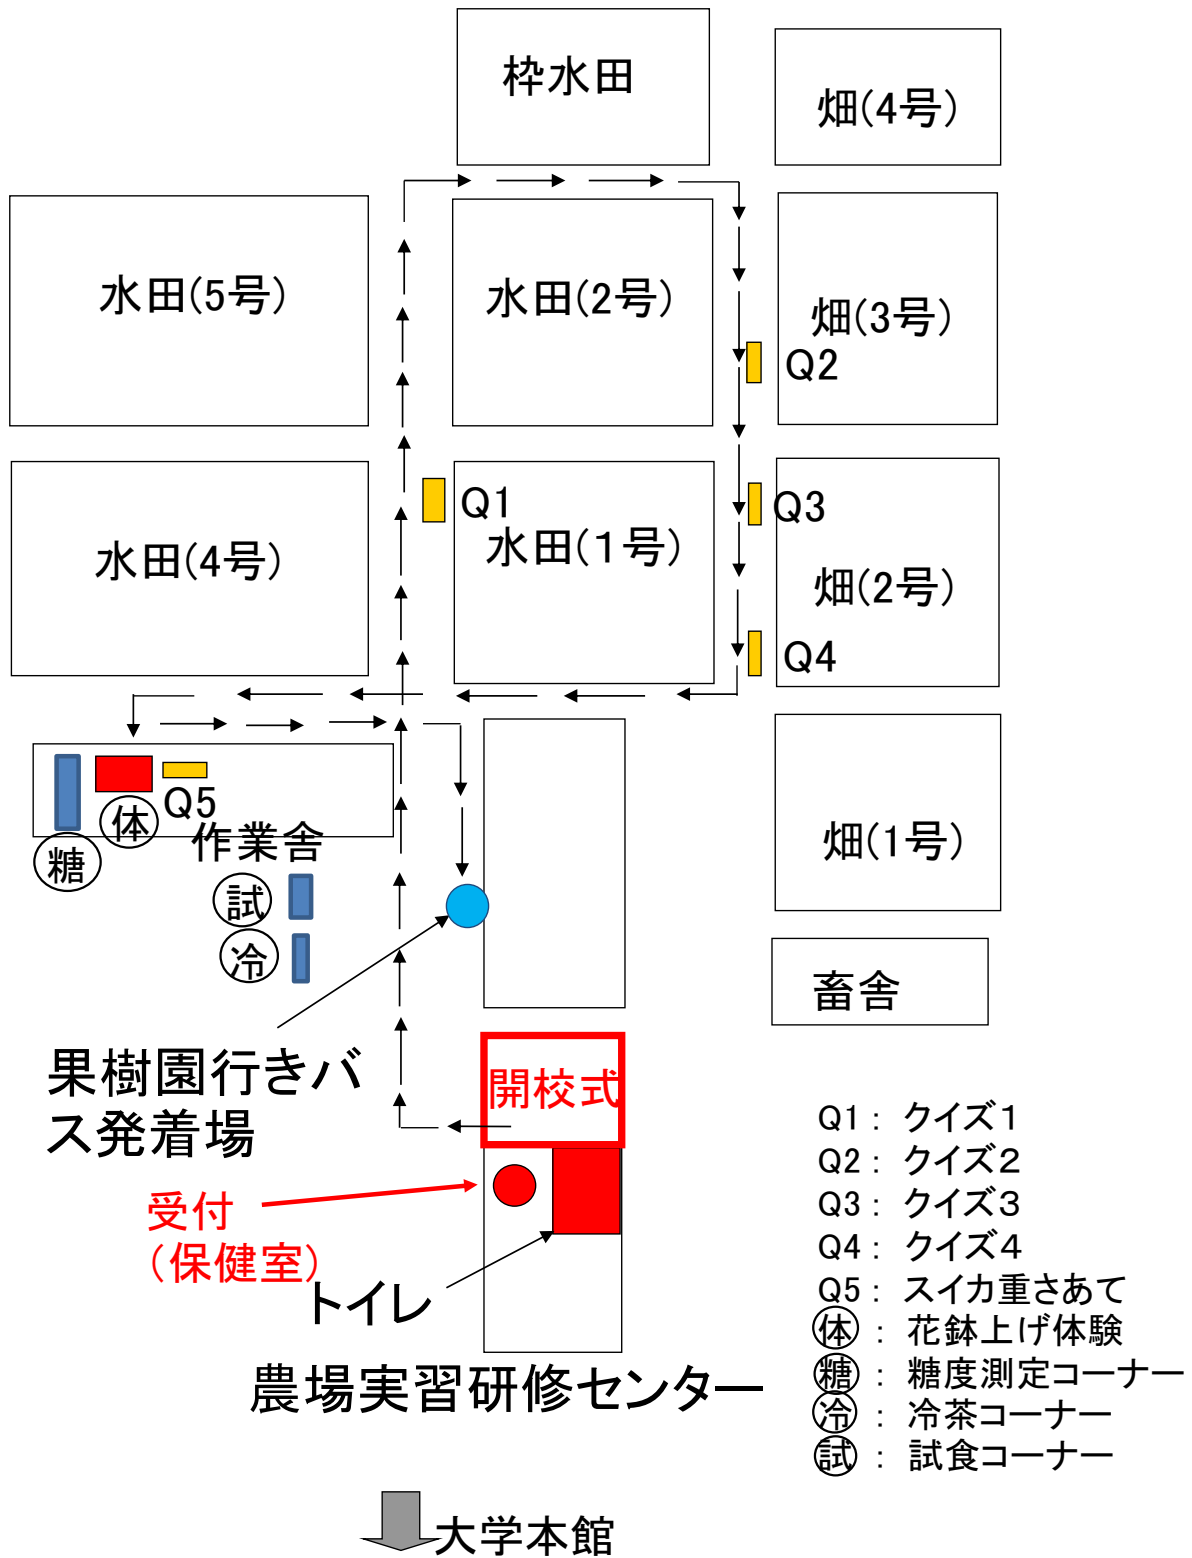

小学生とその保護者 20組50名程度

5 問い合わせ先

石川県立大学 附属農場長 村上 賢治

TEL：076-227-7220 E-mail：murakami@ishikawa-pu.ac.jp

親子体験農場進行表

A班		B班	
9:30 →	研修センター 開講、行事予定(進行表説明)		← 9:30
9:45 →	本館農場 ・クイズ (Q1～Q5まで5問) ・花鉢上げ体験	バス移動(果樹園へ)	← 9:45
		果樹園 ・クイズ (Q6～Q9まで4問)	← 9:55
10:30 →	バス移動(果樹園へ)		
10:40 →	果樹園 ・クイズ (Q6～Q9まで4問)	バス移動(農場へ)	← 10:40
		本館農場 ・クイズ (Q1～Q5まで5問) ・花鉢上げ体験	← 10:50
11:25 →	バス移動(農場へ)		
11:35 →	研修センター クイズ回答・表彰式 農場長閉会挨拶		← 11:35
12:00 →			← 12:00

- * A班とB班に分かれて体験をして頂きます。
- * 本館農場で5問、果樹園で4問のクイズに答えて頂きます。
- * 各体験の生産物をご自宅にお持ち帰り下さい。
- * 果樹園までは係員の指示に従いバスで移動します。
- * 11時35分からこの場所でクイズの表彰式を行います。
- * トイレや体調が悪くなった場合、近くの職員までご連絡下さい。

圃場見取り図(本館農場)

圃場見取り図(果樹園)