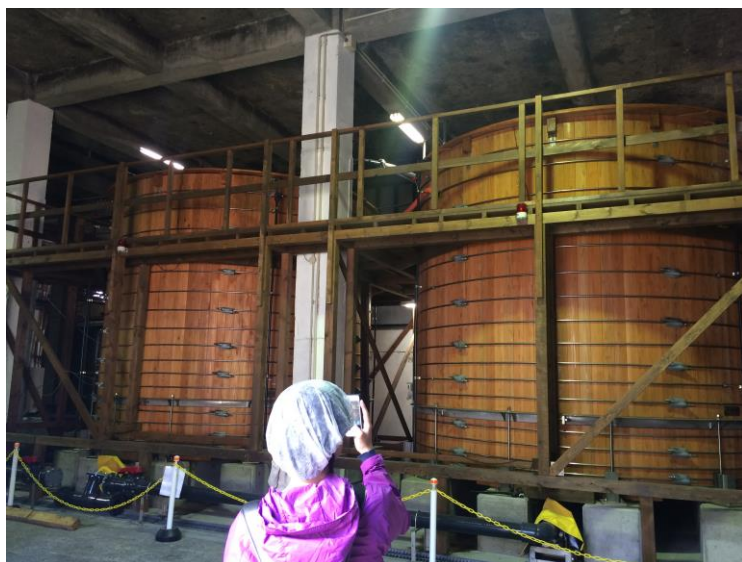

県産材活用住宅見学の様子

※写真は前回開催の様子です。