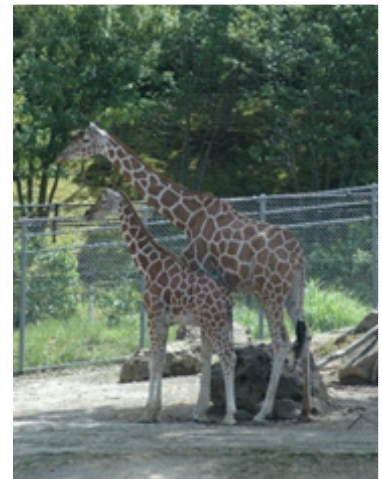

平成28年9月15日
一般財団法人石川県民ふれあい公社
TEL 076-268-6224

いしかわ動物園

いしかわ動物園 3連休(9/17~19) イベント情報!

*** キリン「ダイチ」の誕生会! ***

*** 秋もナイトズー2016 ***

9月19日(月・祝)は、「子どももシニアも入園無料」

いしかわ動物園では、9月17日(土)・18日(日)・19日(月・祝)の3日間、様々なイベントを開催し、お客様をお迎えします。

また、19日(月・祝)は「県民育児の日」と「敬老の日」で、子ども(中学生以下の方で、家族で入園の場合)と65歳以上の方の両方が無料入園できます。

楽しいイベントや学べるイベントを開催しますので、是非ご来園ください。

☆イベント情報! ☆

<9/17(土)>

○キリン「ダイチ」の誕生会!

キリンの「ダイチ」の1歳の誕生日を、福岡保育園(能美市)の園児の皆さんと一緒に祝いします。

引き続き、地元の寺井警察署による防犯キャンペーンを、県警マスコット「いぬわし君とイヌワシちゃん」を迎えて実施します。

時 間: 11時から

場 所: アフリカの草原(雨天時/大型休憩所)

○秋のナイトズー開催

<9/18(日)>

○秋のナイトズー開催

<9/19(月・祝)>

○9/19日は子どももシニアも無料!

「敬老の日」65歳以上の方は**入園無料!**

「県民育児の日」中学生以下の方は**入園無料!**(家族での入園に限る)

おじいちゃん、おばあちゃん、お孫さんでご来園ください!

○敬老の日特別ガイド

敬老の日にちなみ、いしかわ動物園での長寿の動物、チンパンジーの「イチロー」と、ヒョウの「ハッピー」の特別ガイドを実施します。

「イチローとハッピーの写真展」もそれぞれの展示場で開催中です(9月中予定)。

*チンパンジーの「イチロー」の特別ガイド

日 時: 10:30から 場 所: チンパンジーの丘屋内展示場

*ヒョウの「ハッピー」の特別ガイド

日 時: 13:40から 場 所: ネコたちの谷屋内展示場

※天候や都合により、時間等の

変更または中止がある場合がございます。

お問い合わせ
いしかわ動物園
能美市徳山町600番地
TEL 0761-51-8500
FAX 0761-51-8504