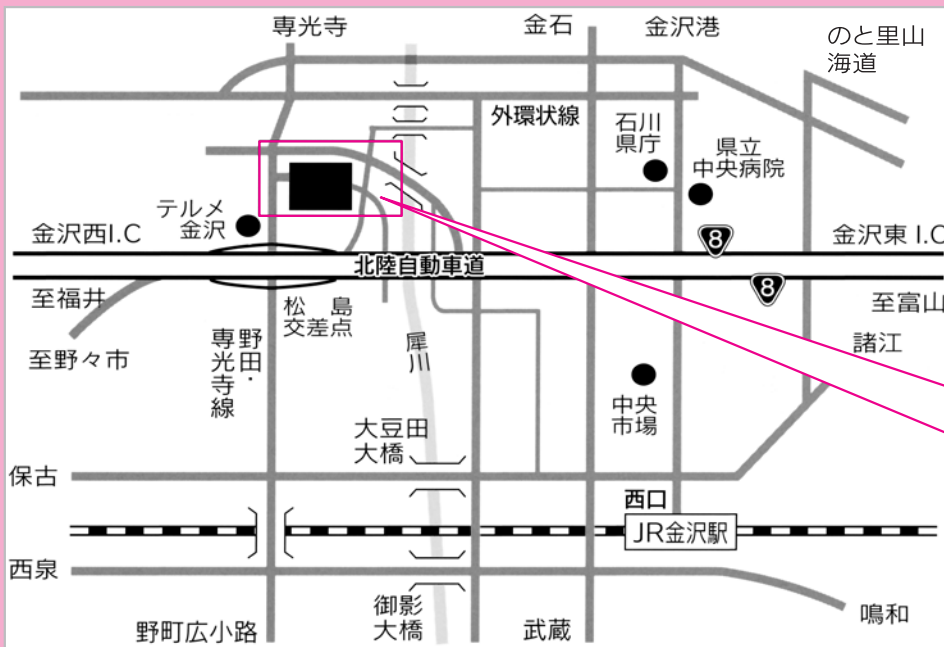

2016年 いしがわインターンシップフェス

— いしがわで「働く」を体験! —

インターンシップは未来の自分を考える絶好の機会です!
いしがわの企業・団体に会いに、初めの一步を踏み出してみませんか?

日時 2016年5月14日(土)
12:30~16:30 (受付開始 11:30~)

場所 石川県産業展示館 1号館
(〒920-0361 金沢市袋畠町南193番)

対象者 就職活動前の大学生・短大生・高専生
(大学1~3年生対象)

概要 企業・団体が主に夏休み期間に開催するインターンシッププログラムの合同説明会です。

大学1・2年生の皆さんへ

1・2年生も参加しやすい地域で活動する学生団体の活動紹介スース、地域自治体による地域型インターンシップの紹介スースもあります。石川県にどっぷり浸かり、ここでしかできない活動のきっかけを探してみませんか?

5月14日 タイムスケジュール

- 11:30~ / 学生受付開始
- 12:30~13:20 / ガイダンス
  本日の流れ&回り方・注意事項・就活手帳活用方法等お得な情報が盛りだくさん!!
- フェスを効果的に回るために、ガイダンスから必ずご参加ください。
- 13:30~14:50 / インターンシップ概要説明
  15分×4回の説明タイム+移動時間
- 14:50~15:50 / フリータイム
  ノベルティグッズ交換*・質問フリータイム*
- 15:50~16:30 / 各種書類提出
  参加申込書.....希望企業ブースへアンケート・希望企業リスト...受付へ提出
- 3社以上回り、3つ以上のシールをもらった学生はノベルティグッズ+就活手帳と交換。
- 県庁インターンシップの説明はフリータイム序盤にガイダンスの場所で開催します。

会場までのアクセス