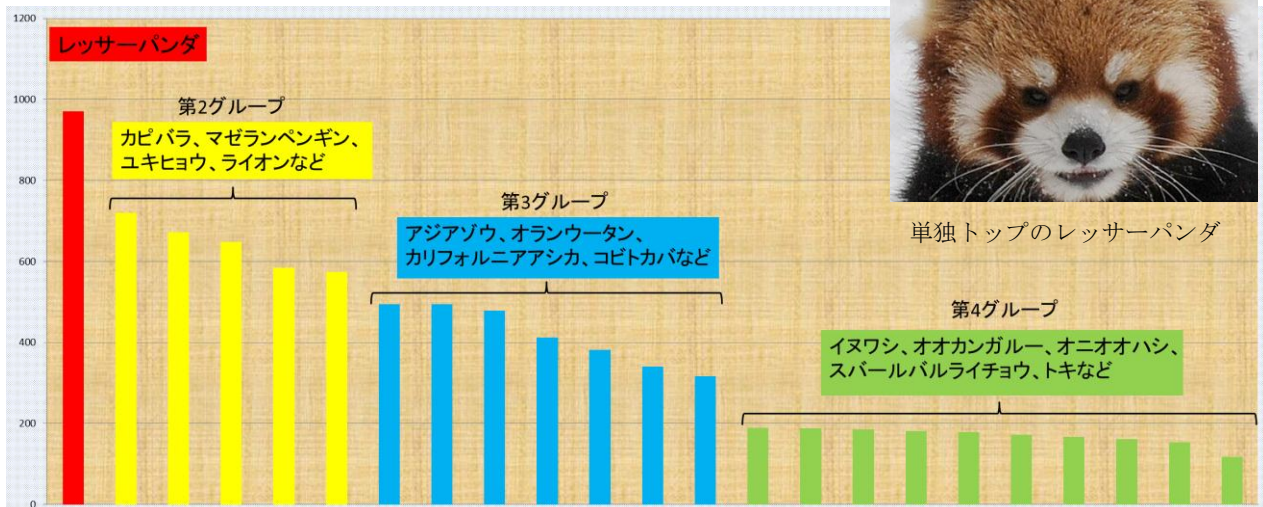

いしかわ動物園

*** 開園15周年記念企画 ***

「いしかわ動物園 私のお気に入り総選挙」中間発表！

平成26年8月1日から行っています「お気に入り総選挙」の1か月間の中間発表です。8月31日までの1か月間で約9000票と、非常に多くの投票をいただきました。一人3票入れることができるので3000人以上の方に投票していただいたこととなります。中間結果は、以下のとおり激戦となっています。これから9月29日までの後半戦に入りますが、ぜひ、多くの方に投票に参加していただきたいと思ひます。

<結果概要>

- 1 1位はレッサーパンダが1000票近くを獲得し、他を引き離して単独トップです。
- 2 これに続く第2グループは、ライオンやユキヒョウ、カピバラ、マゼランペンギンなど5種が500票以上を獲得して続いています。
- 3 更に第3グループに、300票以上を獲得している、アジアゾウやオランウータン、カリフォルニアアシカ、コビトカバなど7種が続いています。
- 4 ベスト15種入りの残り2枠については、オオカンガルーやイヌワシ、オニオオハシ、スバルバルライチョウ、トキなど10種が100票以上を獲得して激しく争っています。大混戦となっています。
- 5 全体では63種類の動物に投票がありました。

単独トップのレッサーパンダ

<中間結果を解析して>

これまでの投票では、レッサーパンダやカピバラ、ペンギンなどの「癒し系」と、ライオンやユキヒョウなどの「カッコイイ系」が熾烈な選挙戦を展開しており、それらをアジアゾウやアミメキリンといった「動物園を象徴する」動物たちが追いかけています。当選枠は15種類。現在のところ、上位13位までが当確に近づいており、残り2枠は全く予断を許しません。

「癒し系」はおもに女性から、「カッコイイ系」は男性から、そして「動物園系」は小さな子どもたちからの支持を受けていますが、どうやら、昨今の「かわいい」ものへの支持傾向が、この動物選挙にも色濃く反映されているように感じられます。