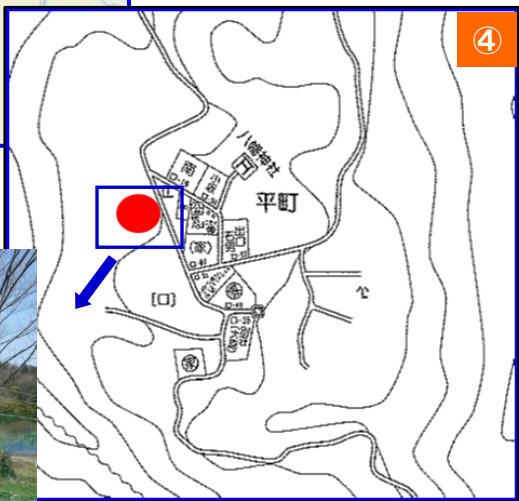

活動集合場所

緊急連絡先

5月9日(金)18時以降~11日(日)
090-5683-1111(柴田)