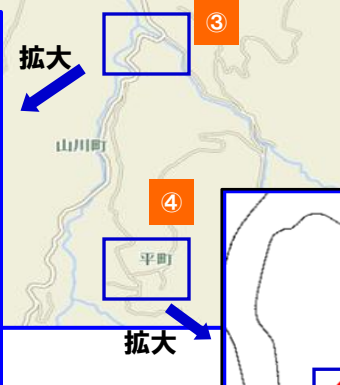

6 当日の連絡先

090-5683-1111（石川県県央農林総合事務所企画調整室 柴田）

「加賀八房とうがらしの植え付け及び桜の下草刈り」

集合場所

***当日、会場への案内看板が設置されます。**

①埋蔵文化財センターまで

(兼六園・小立野方面から)

県道小原土清水線経由で、「犀川公民館前」交差点を右折

(金沢西I.C方面から)

野田専光寺線、別所野町線経由で、内川小・中学校手前を左折

(小松市・白山市方面から)

金沢小松線(山側環状)経由で、「野田町西」交差点を左折の後、

「野田町」交差点を右折、内川小・中学校手前を左折

②埋蔵文化財センターから
埋蔵文化財センターから、金沢工業大学陸上競技場横を通り、矢印のように進みます。平町集落内(平町千本桜の里の看板前)が活動集合場所です。**当日、集合場所の目印として農村ボランティアののぼり旗を立てます。**