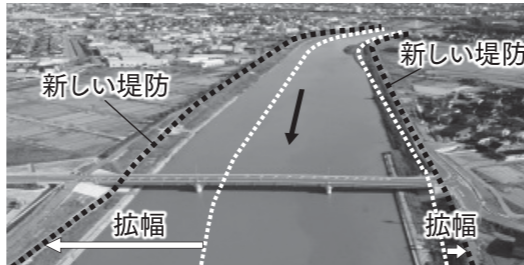

～一人ひとりの防災意識を高めましょう～

○ハザードマップを今一度ご確認ください!

ハザードマップとは?

水害・土砂災害などの発生が予測される範囲・被害程度、また避難場所・緊急連絡先などの情報が地図に示されたものです。

お住まいの地域の

ハザードマップはこちらから⇒

○防災に役立つ県政出前講座を新設しました!

新テーマ:「水害・土砂災害から身を守るために」

内容・防災情報のわかりやすい解説
・災害から身を守るためのハザードマップの活用方法の紹介 など
地域・企業・学校など、おおむね10人以上の団体でお申し込みください。

テーマ一覧、申込書はこちらから⇒

犀川の河川改修(金沢市ニツ寺町 地内)

◎金沢都心軸交通実験のお知らせ

休日を含めたバス専用レーンの周知によるバス交通円滑化を図ります。

金沢市都心軸バス専用レーン実施状況

時間	7:30~9:00	15:00~17:00	17:00~18:30
平日	規制	-	規制
土日祝	-	規制	-