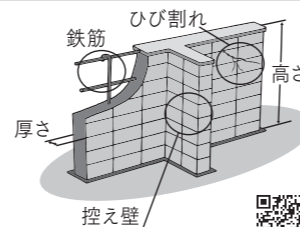

○ブロック塀の安全点検を行ってください!

ブロック塀の安全確保は所有者の責任です。地震時のブロック塀による被害を未然に防ぐため、まずは安全点検をお願いします。

点検箇所など詳しくは⇒

お問い合わせ 建築住宅課 ☎076(225)1777、1778

◎就活準備!女子学生のための放課後のティータイム #集まれ未来の就活ガール(無料)

県内企業の女性社員と、就職活動や仕事、私生活などについて、気軽に話せる交流会です。ケーキバイキング付き♪
とき 11月7日(水) 18:00~20:30
ところ フラワーガーデン(金沢市藤江北4-210)
※金沢市内、金沢駅から無料バスを運行します
対象 これから就職活動を迎える女子学生(文理不問、1~2年生も大歓迎)

※申し込み方法など詳しくは下記へ【定員50人】
ジョブカフェ石川 ☎076(235)4510

◎昆虫教室「カブトムシをそだてよう」

カブトムシの生態の解説や幼虫の配布などを行います。
とき 11月4日(日) 13:30~15:00
ところ ふれあい昆虫館(白山市八幡町成3)
対象 小学生以上(保護者同伴)

※申し込みは下記へ【定員40人(先着順)】
ふれあい昆虫館 ☎076(272)3417

◎九谷焼技術研修所「九谷焼上絵付入門講座」

九谷焼作家の手ほどきで3枚の絵皿を制作します。
とき 11月3日(土祝) ①9:00~②13:00(各回180分)
ところ 九谷焼技術者自立支援工房(能美市泉台町南38)
対象 九谷焼の上絵付けに関心のある初心者の方
受講料 1,500円【定員各回15人(先着順)】
※申し込み方法など詳しくは下記へ【10月26日(金)締切】
九谷焼技術研修所 ☎0761(57)3340

◎石川県認知症フォーラム(無料)

とき 11月10日(土) 13:00~16:30
ところ 県地場産業振興センター本館大ホール(金沢市鞍月2-1)
講演 ①「若年性認知症の人の思いを聞いて下さい。」
講師 若年性認知症の人と家族の会「てくてる」
②「認知症をよく知り、認知症とともに豊かに過ごす」
講師 武地 一氏(藤田医科大学教授)
③「なじみの集まりを、本人同士が語り合い、声を活かす場に」
講師 香川県綾川町 地域包括支援センター

※申し込み方法など詳しくは下記へ【定員500人(先着順)】
長寿社会課 ☎076(225)1498

◎食の安全・安心の確保に関する講演会 ~新たな食品表示制度について~(無料)

栄養成分表示や原料原産地表示が義務化されます。食品表示の変更点について理解を深めませんか。
とき 11月9日(金) 14:00~16:00
ところ いしかわ総合スポーツセンター2階会議室(金沢市稚日野町北222)
内容・講演「新たな食品表示制度について」
講師 消費者庁食品表示企画課職員
・意見交換

定員 150人(先着順)
申し込み方法など詳しくは

食品安全対策室 ☎076(225)1445