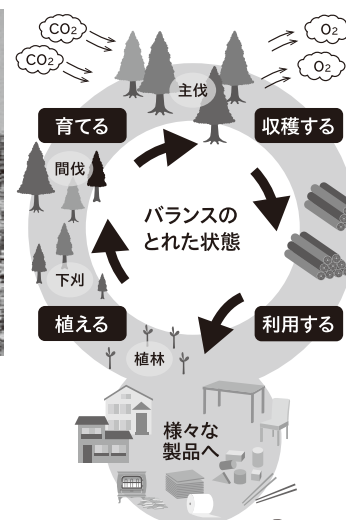

広報いしかわ

Ishikawa Prefecture

北陸放送
【ほっと石川】
12月3日(土) PM5:15~5:30
「いしかわ子ども交流センター」

石川テレビ
【ウィークリーいしかわ】
毎週日曜 PM5:25~5:30

テレビ金沢
【ぶんぶんセブン】
12月4日(日) AM7:00~7:30
「広げよう 献血の輪」

北陸朝日
【石川ほっとニュース】
毎週土曜 PM5:55~6:00

北陸放送
【県からのお知らせ】
毎週火・金曜
PM2:30頃(3分間)

エフエム石川
【素敵にモーニング】
毎週日曜 AM9:55~10:00

毎週金曜、お得で役に立つ情報を配信!!
登録はこちらから
<https://ishikawammag.com>

ホームページ <http://www.pref.ishikawa.lg.jp/>

Eメール e130500b@pref.ishikawa.lg.jp

行政相談 ☎076(225)1100

いしかわの木を使って 元気な森づくりにつなげよう!

森林は、良質な水の提供や土砂災害の防止など、私たちの生活に欠かすことのできない役割を果たしています。県では、森林資源を適切に利活用し、森林の保全につなげるため「いしかわの木づかい製品利用促進運動」、「いしかわの木が見えるたてもの推進事業」に取り組んでいます。

いしかわの木づかい製品利用促進運動

「木づかい宣言事業者」の募集

店舗等で、県産材などの身近な木製品をご利用いただける事業者を募集しています。

○どんな商品があるの?
箸、日用品、遊具、家具、建築用資材など