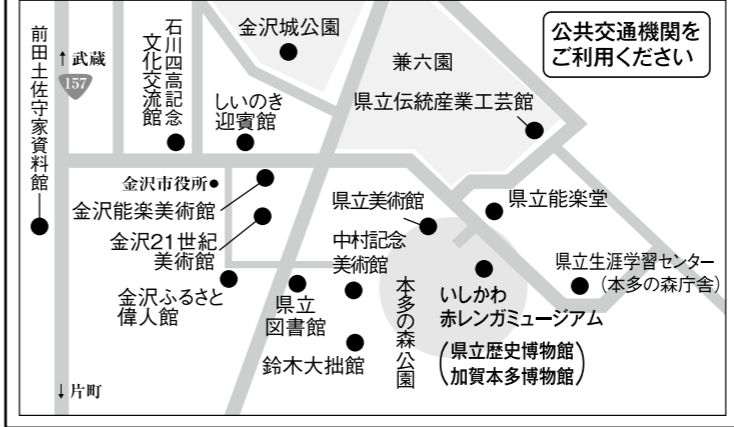

とき 10月20日(火) 18:00~19:45ごろ ※17:00開場

ところ 県立能楽堂

料金 2,000円(全席自由、高校生以下無料)

チケット取り扱い 県立能楽堂、県立音楽堂チケットボックス、香林坊大和プレイガイド

能楽体験 15:00~16:30 定員 50人程度(先着順) 無料 申込先 文化振興課 ☎076(225)1372

往復はがき記入例

〒920-8580 石川県文化振興課 (下記から選択) 係

この面は何も書かないでください。

返信 ①住所 ②氏名 ③電話番号 ④人数 2人まで

代表者の入場を希望される方の記入欄

①「いしかわ文化の日制定記念イベント」係 ※1通につき、1イベントのみ申し込み可能

②「スイーツパフォーマンス会」係

③「コウケンテツ講演会」係

兼六園周辺文化の森 10/1~11/3 スタンプラリー

対象となる以下の文化施設のスタンプを集めた方に記念品をプレゼント!

このほか、朗読会、映画会、ギャラリートークなど多彩に開催

お問い合わせ 兼六園周辺文化の森活性化推進実行委員会(文化振興課内) ☎076(225)1371

クマとの遭遇にご注意を!!

秋にキノコ狩りなどで山林に入るときは、クマとの遭遇に注意が必要です。

- 山林に入るときは鈴など音の出るものを携帯するほか、2人以上で行動を
- もしクマと出会ったら、大声を出さずクマの動きに注意しながら、ゆっくりと後退してください
- 生ゴミを放置しないなど、クマの誘引物除去の徹底を

自然環境課 ☎076(225)1477

◎「薬と健康の週間」関連行事(無料)

①薬草観察ハイキング
とき 10月17日(出) 13:30~15:30(集合13:00)
集合場所 夕日寺健民自然園 里山ふるさと館(金沢市夕日寺町)
※申込不要、雨天中止

②製薬工場見学会
とき 10月20日(火) 12:45~16:30
ところ 参天製薬(株)能登工場(宝達志水町敷波)
定員 40人(応募多数の場合、抽選)
※申し込みは、往復はがきに、住所、氏名、年齢、職業、電話番号を明記し下記へ【10月3日(出)消印有効】
薬事衛生課 ☎076(225)1442