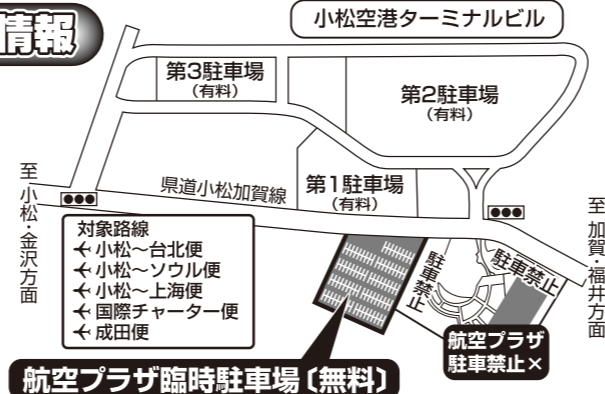

ソウルへ、上海へ、台北へ！

ソウル便/週4便

毎週 月・水・金・日 運航

ソウル発	小松着	小松発	ソウル着
9:05	10:50	12:00	13:55

紅葉が美しいソウルの秋。美術館めぐりなどで芸術の秋を楽しむ旅へ。

上海便/週4便

毎週 月・木・金・日 運航

上海発	小松着	小松発	上海着
9:10	12:30	13:30	15:00

秋の上海と言えば、もちろん上海ガニ。旬は10月~12月。

台北便/週2便

毎週 水・土 運航

台北発	小松着	小松発	台北着
14:10	18:00	19:30	21:30

秋は台北へ開運の旅！台北には仕事や恋愛などの開運スポットがいっぱい。

小松-ソウル便就航30周年記念 Korea観光フェスタ2009 in 石川

- 韓国伝統芸能祭**
とき:9月17日(木) ところ:金沢市文化ホール(金沢市高岡町15-1)
韓国版「花より男子」出演のT-MAXリーダーも登場!
- 韓国映画祭 韓流映画「春の日は過ぎゆく」上映**
とき:9月18日(金) ところ:金沢歌劇座(金沢市下本多町6-27)
- Korea観光フェスタ イベントステージ**
とき:9月19日(土)~20日(日)
ところ:近江町いちば館広場
- 韓流パネル展、韓国世界遺産展、韓国観光写真展**
とき:9月19日(土)~23日(水・祝)
ところ:名鉄エムザ・レストアベニュー(金沢市武蔵町15-1)

小松空港駐車場 得情報

小松空港からの国際便(成田便を含む)で利用の方へ
航空プラザ臨時駐車場が **無料** でご利用できます。

ご利用の際は、航空券か駐車許可証を提示してください。

2010プレミアム・パスポート協賛企業を募集しています

18歳未満の子供を3人以上持つ多子世帯を応援する「プレミアム・パスポート事業」の協賛企業を募集しています。

事業内容
商品購入時などにプレミアム・パスポートの提示があった場合、割引や特典を実施

事業開始 平成22年1月~
申込締切 10月末
※申込方法など詳しくは下記へ
財いしかわ子育て支援財団 ☎076(255)1543
www.i-oyacom.net/prepass/

夕日寺・里山保全ワーキングホリデーⅢ 「雑木林の下草刈りと野外オープン料理」(無料)

とき 9月27日(日) 9:30~15:30
ところ 夕日寺健民自然園(金沢市夕日寺町)
対象 小学生以上(小学生は保護者同伴)
※申込は電話で下記へ【定員30人(先着順)】
夕日寺健民自然園 ☎076(251)7554