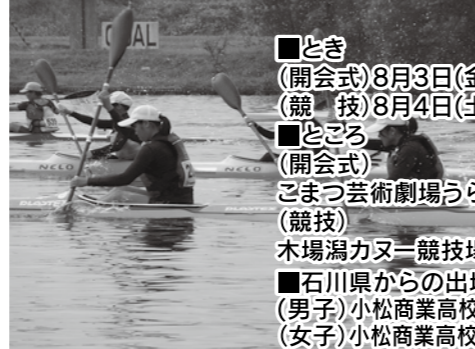

ウエイトリフティング

■とき
(開会式)8月1日(水)17:30~
(競技)8月2日(木)9:00~8月5日(日)

■ところ
(開会式)
ラポルトすず(珠洲市飯田町1-1-8)
(競技)
県立飯田高校体育館(珠洲市野々江町1-1)
■石川県からの出場校
(男子)津幡高校・小松工業高校・飯田高校
金沢高校・金沢学院東高校
※ウエイトリフティング競技は男子のみの開催となります。

ヨット

■とき
(開会式)8月1日(水)9:00~
(競技)8月2日(木)9:55~8月5日(日)

■ところ
(開会式)
和倉温泉観光会館(七尾市和倉町式部13-1)
(競技)
和倉温泉運動公園ヨットハーバー(七尾市石崎町千部32-1)
■石川県からの出場校 (男女とも)羽咋工業高校

カヌー

■とき
(開会式)8月3日(金)15:00~
(競技)8月4日(土)8:30~8月7日(火)

■ところ
(開会式)
こまつ芸術劇場うらら(小松市土居原町710)
(競技)
木場潟カヌー一競技場(小松市木場町木場潟公園内)
■石川県からの出場校
(男子)小松商業高校・小松高校・小松大谷高校・大聖寺高校
(女子)小松商業高校・小松市立高校