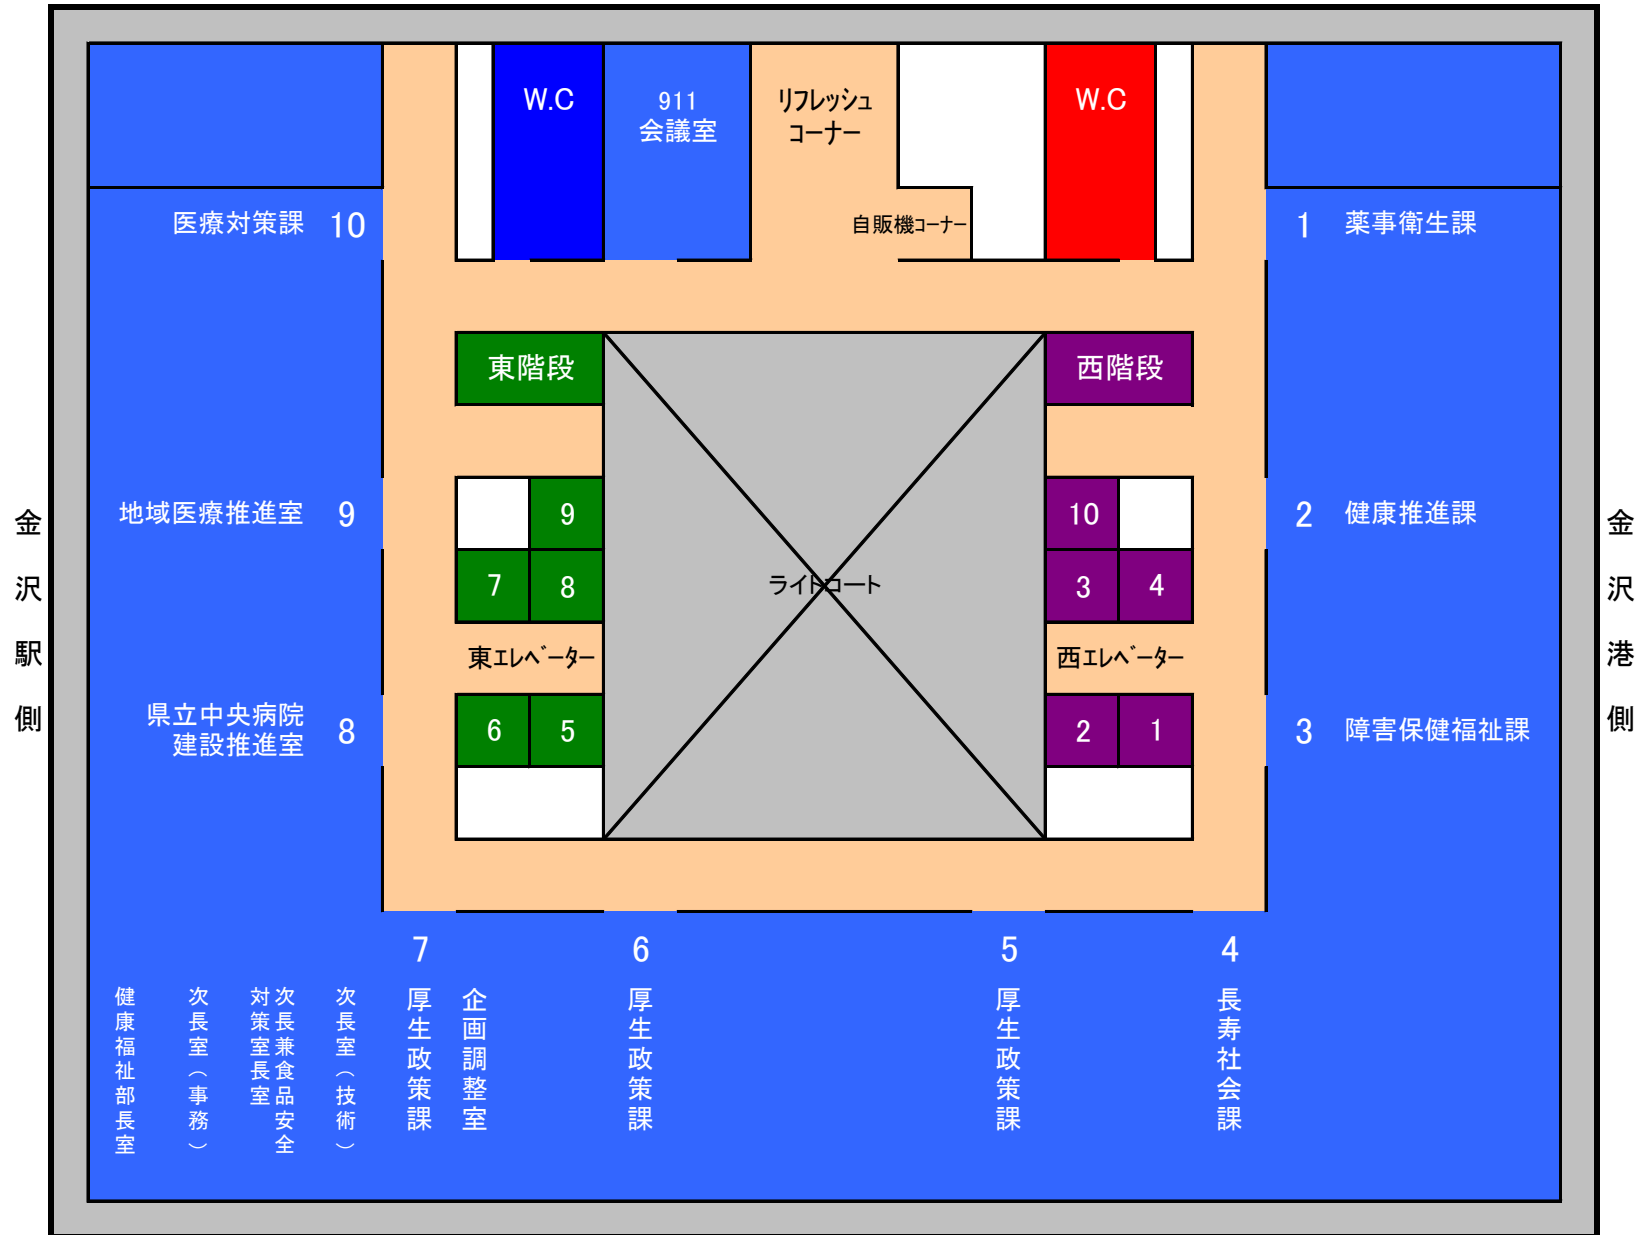

9階

駐車場側

50m 道路側