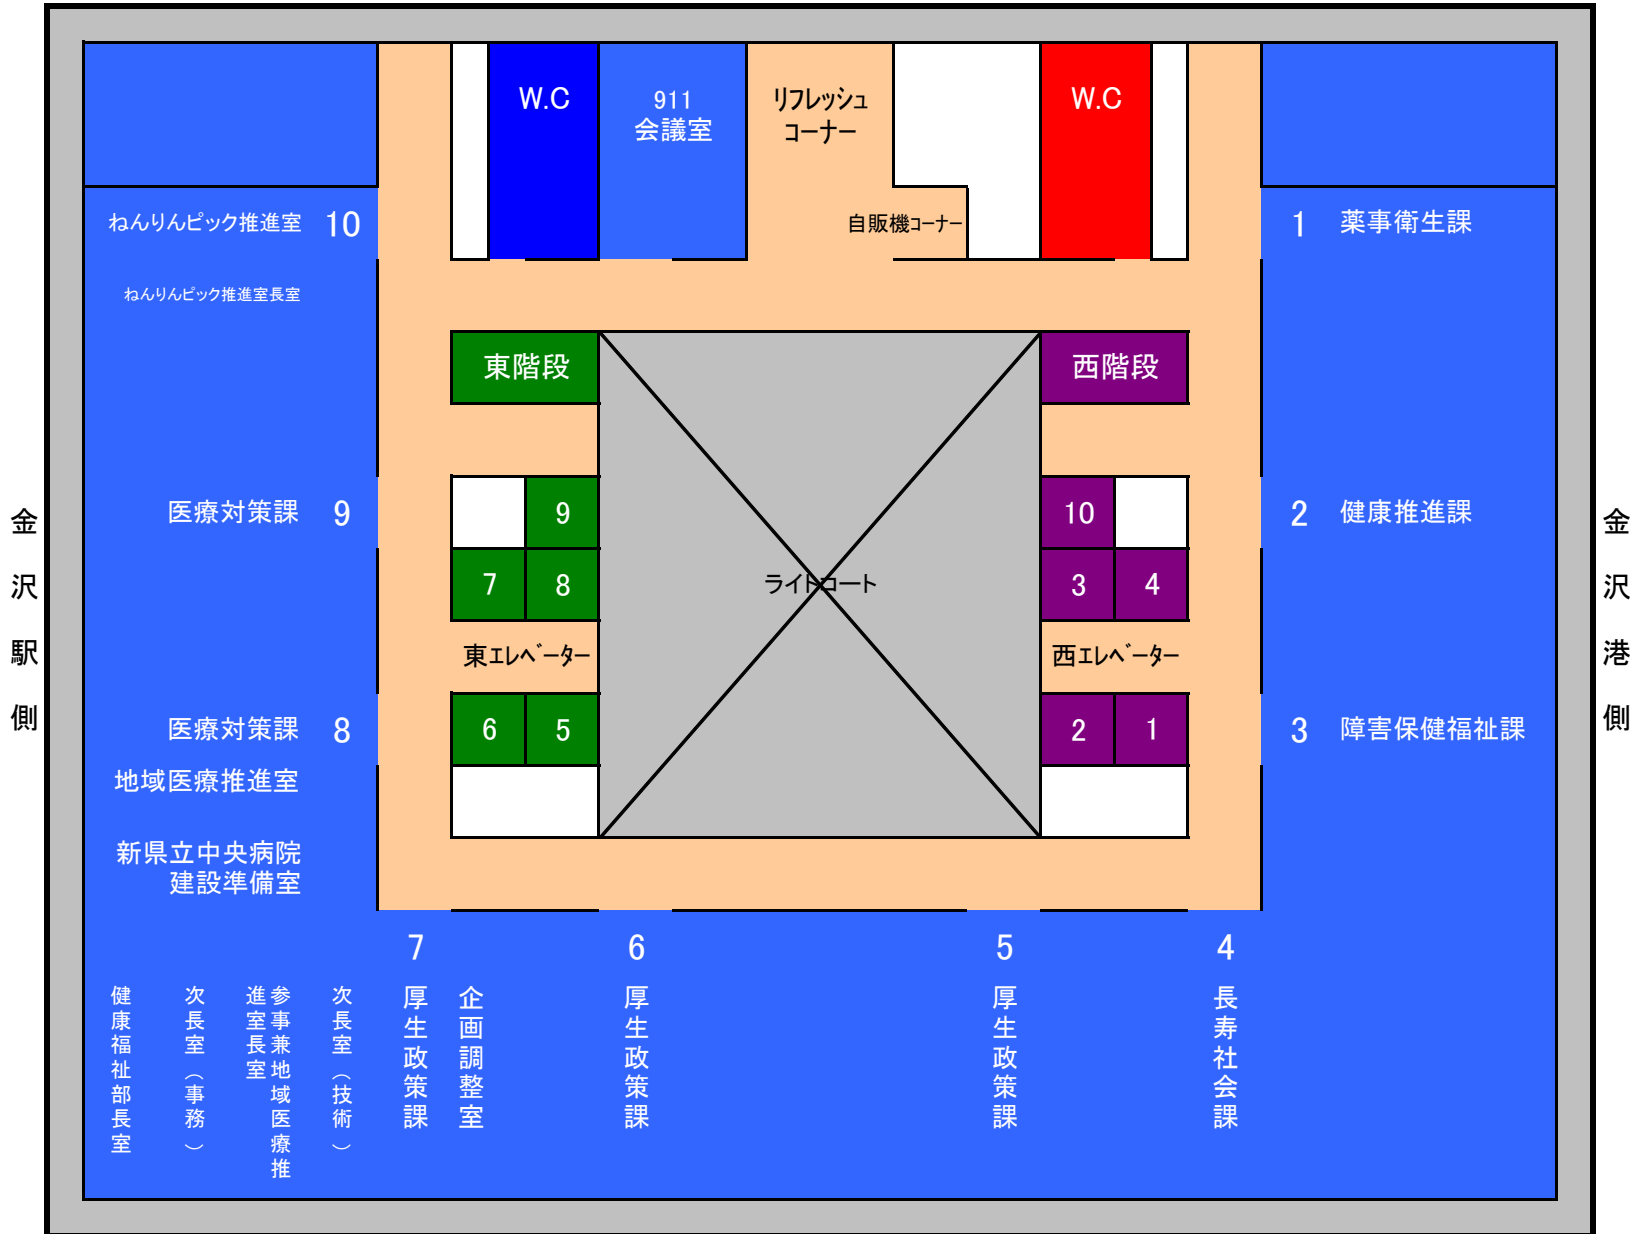

9階

駐車場側

50m 道路側