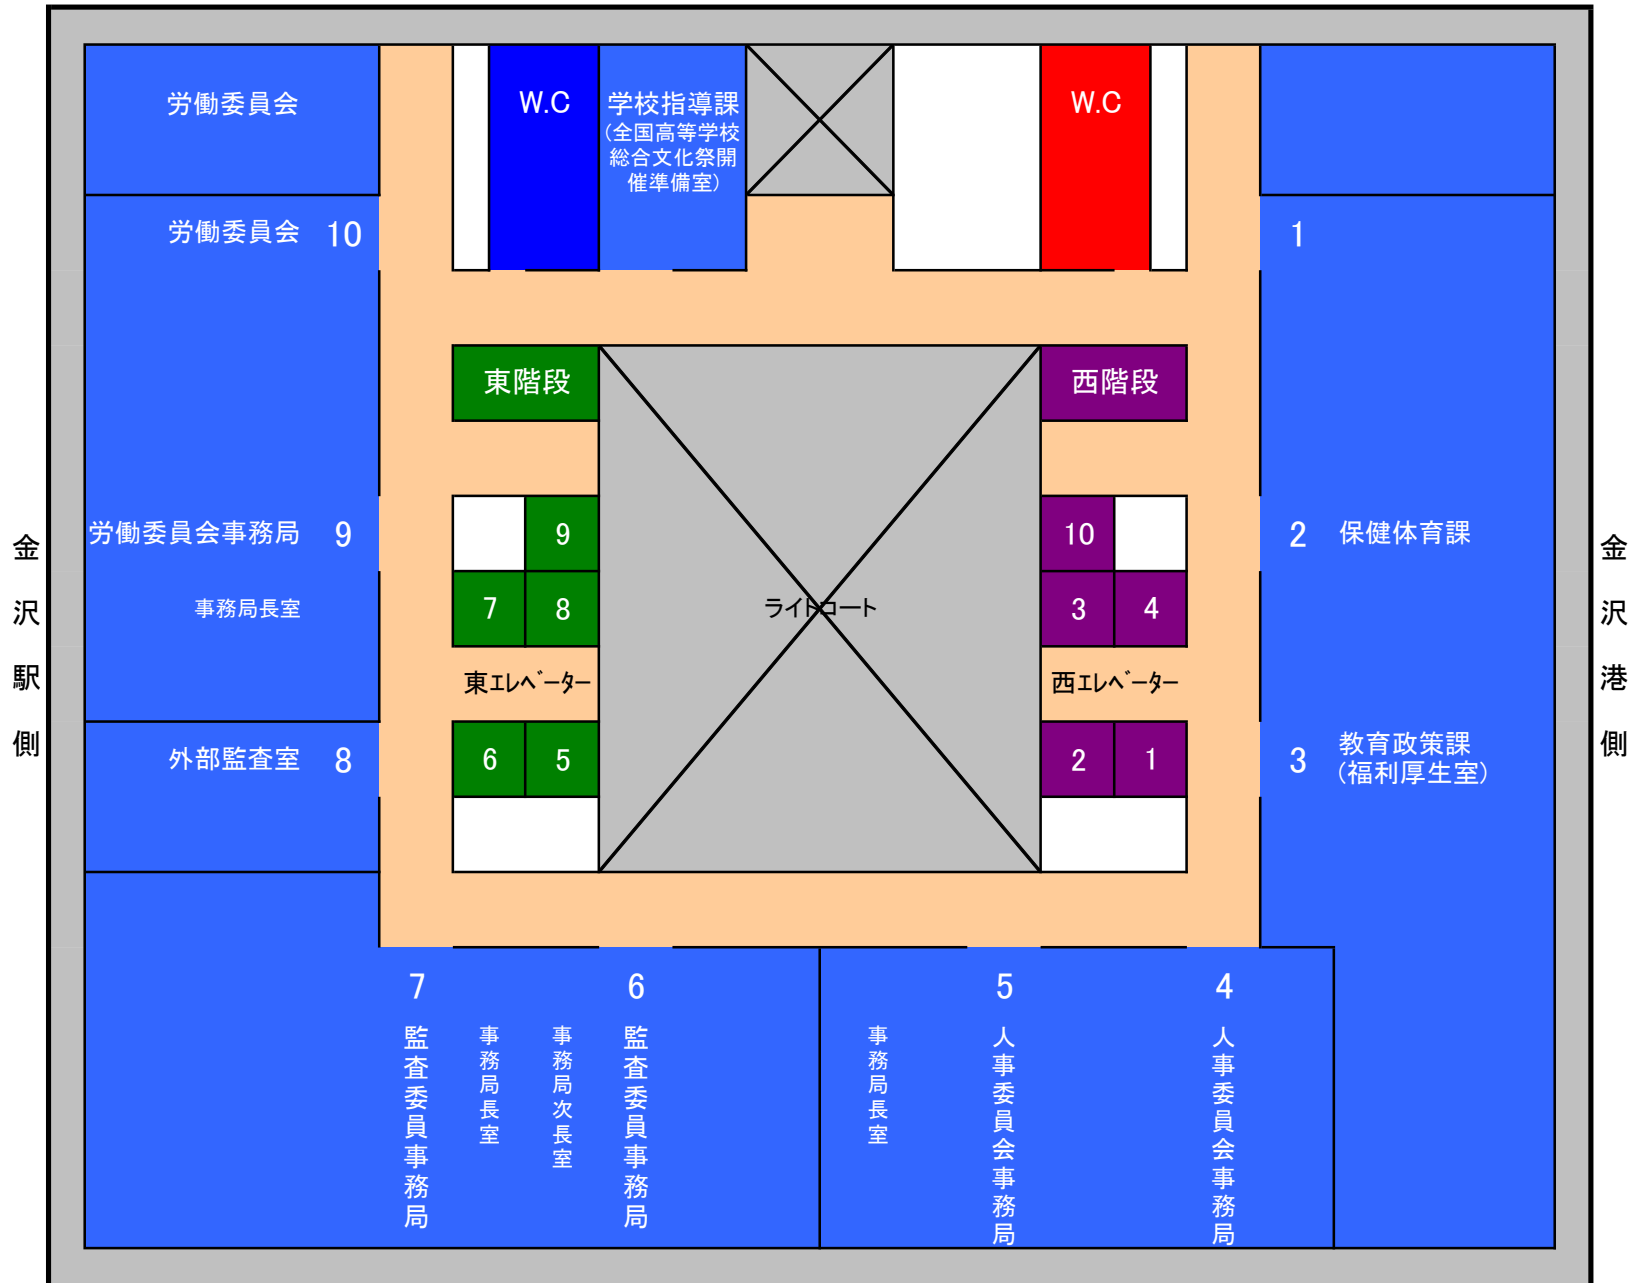

# 18階

駐 車 場 側

50m 道 路 側