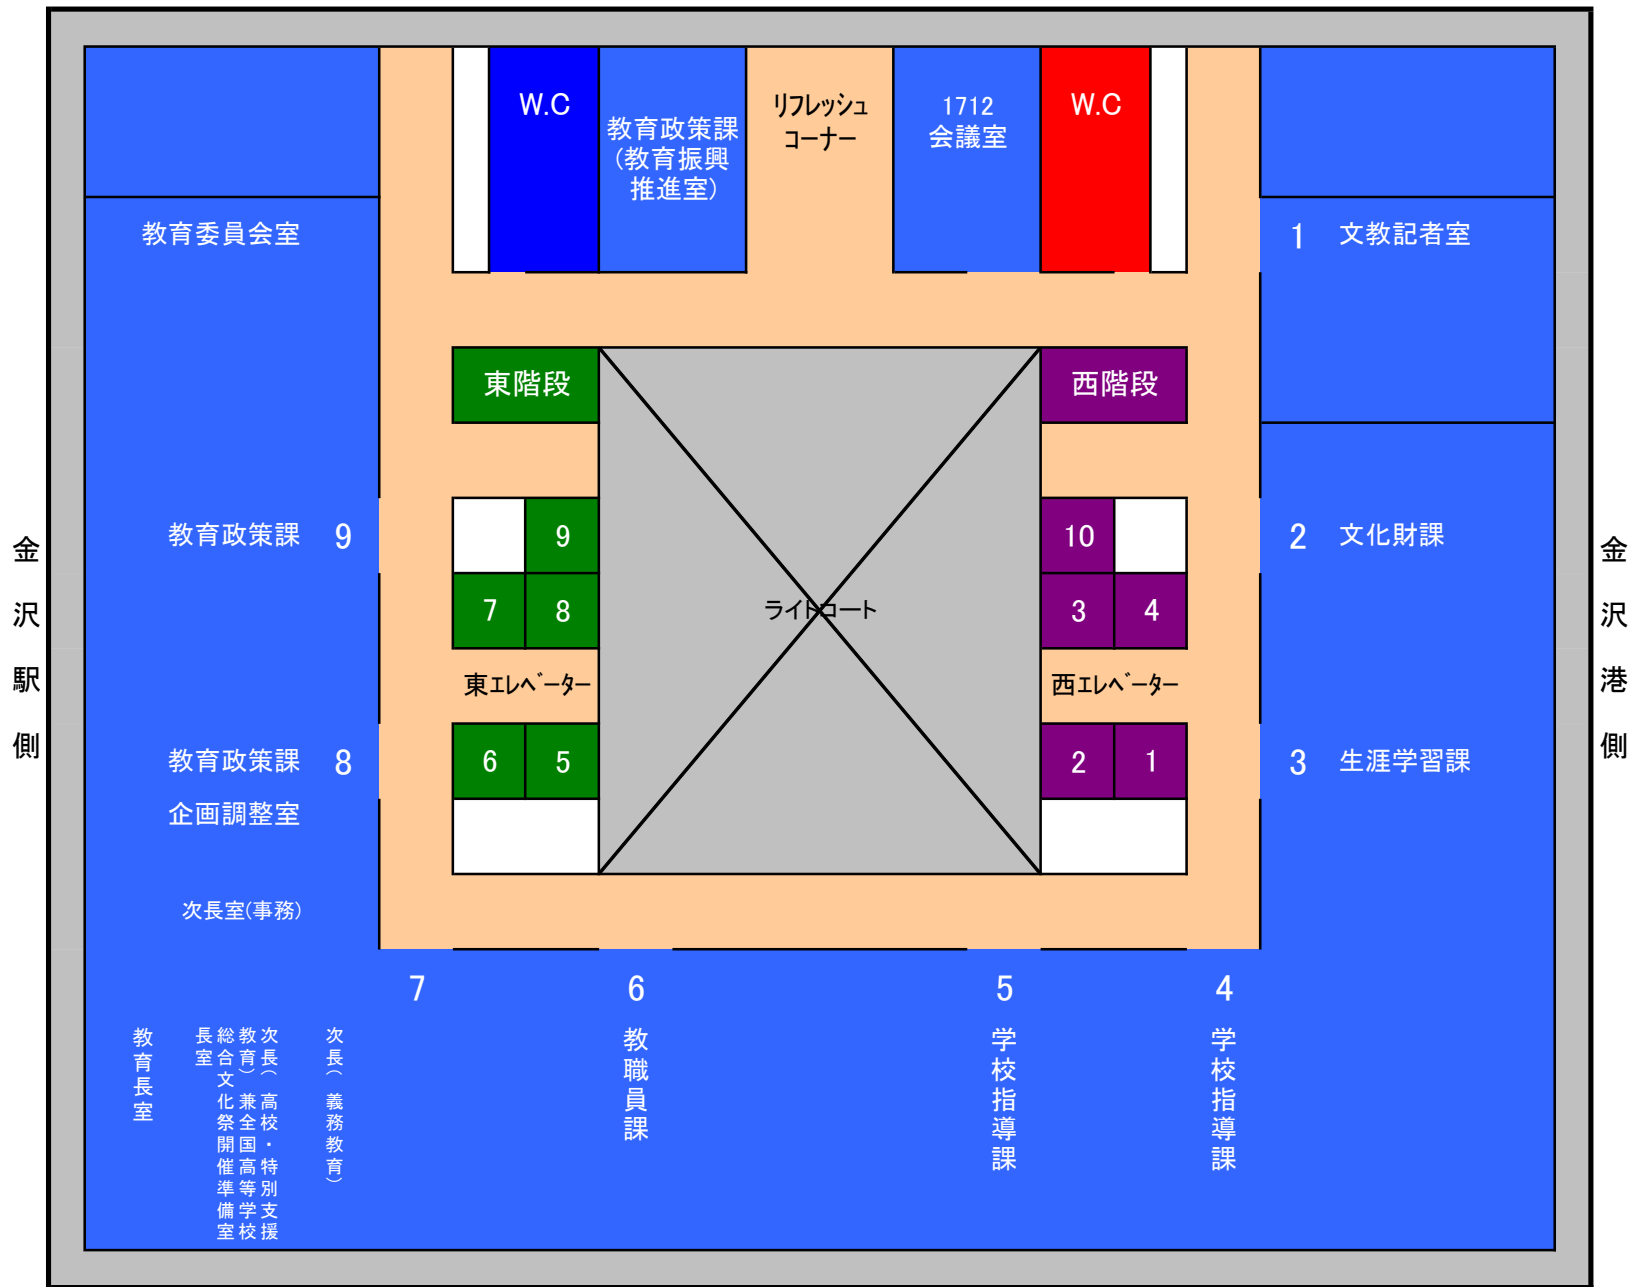

17階

駐 車 場 側

50m 道 路 側