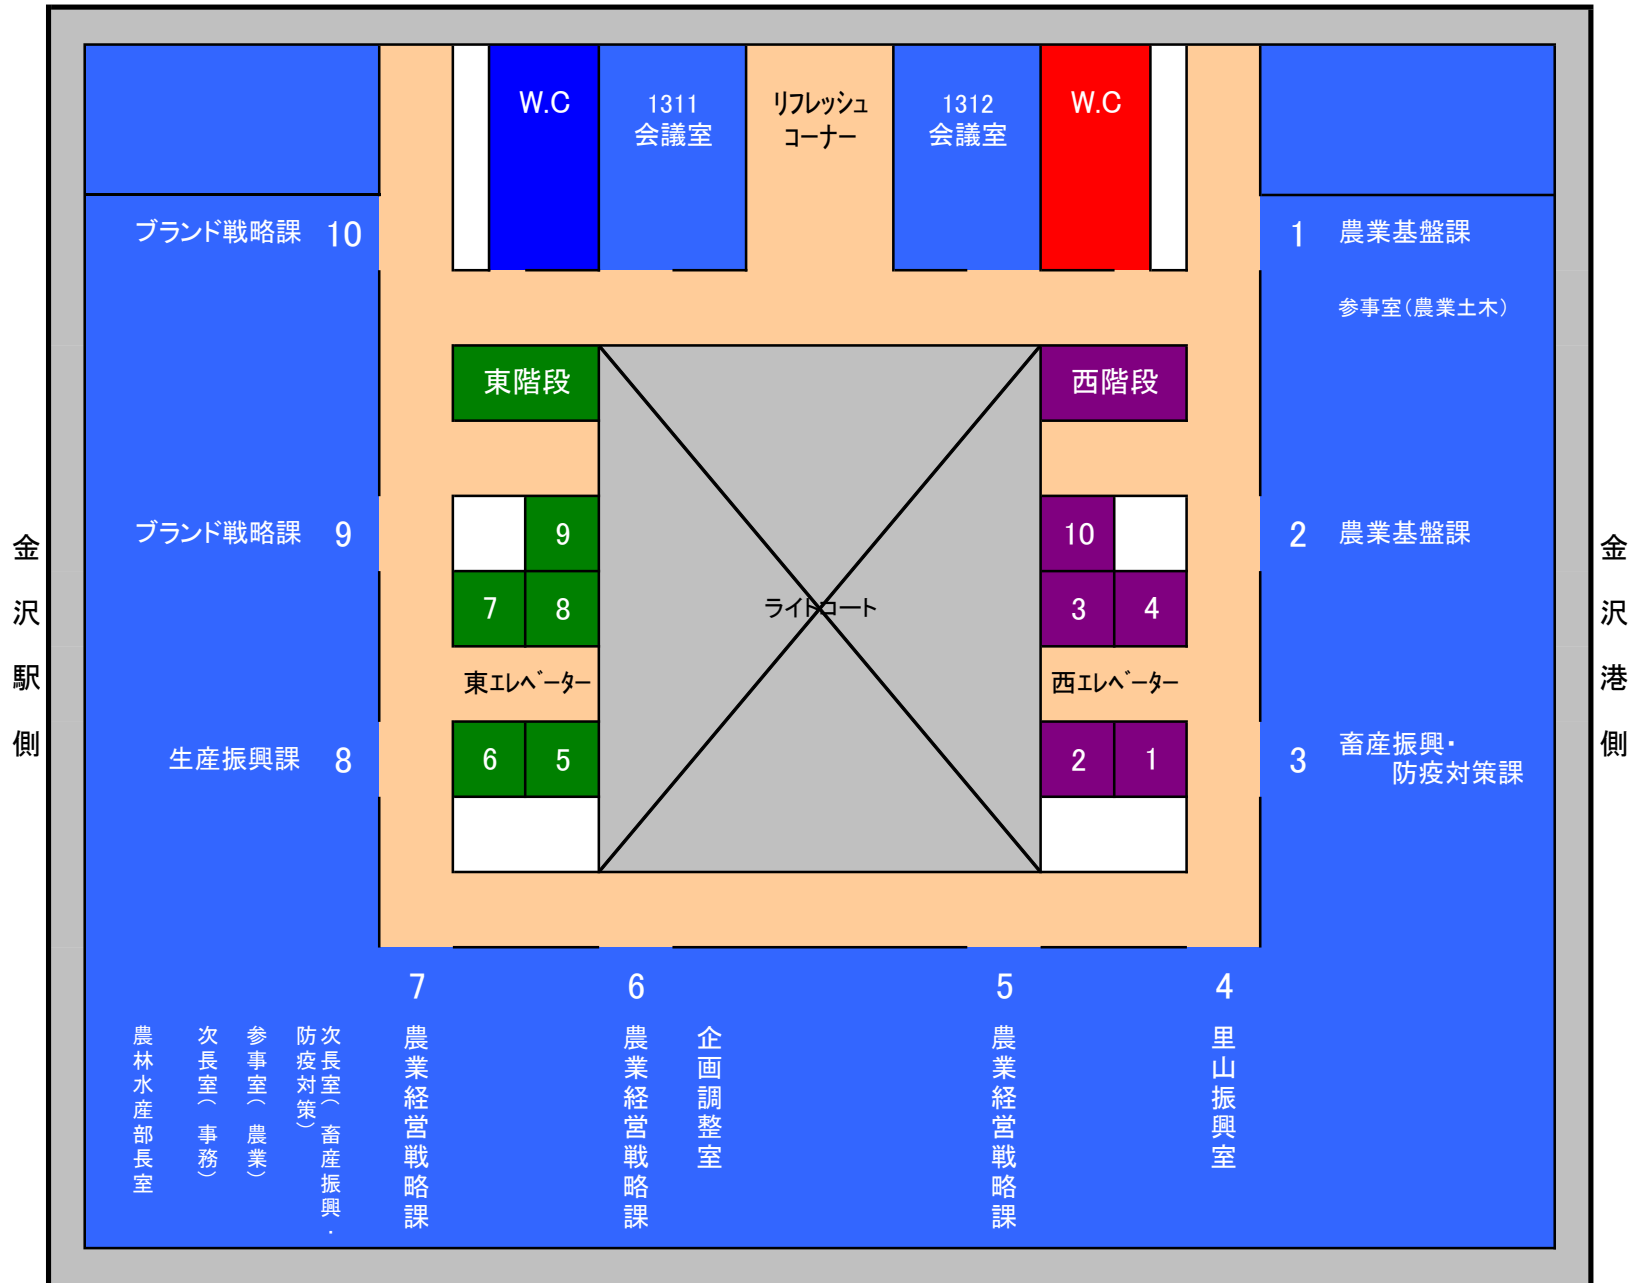

13階

駐 車 場 側

50m 道 路 側