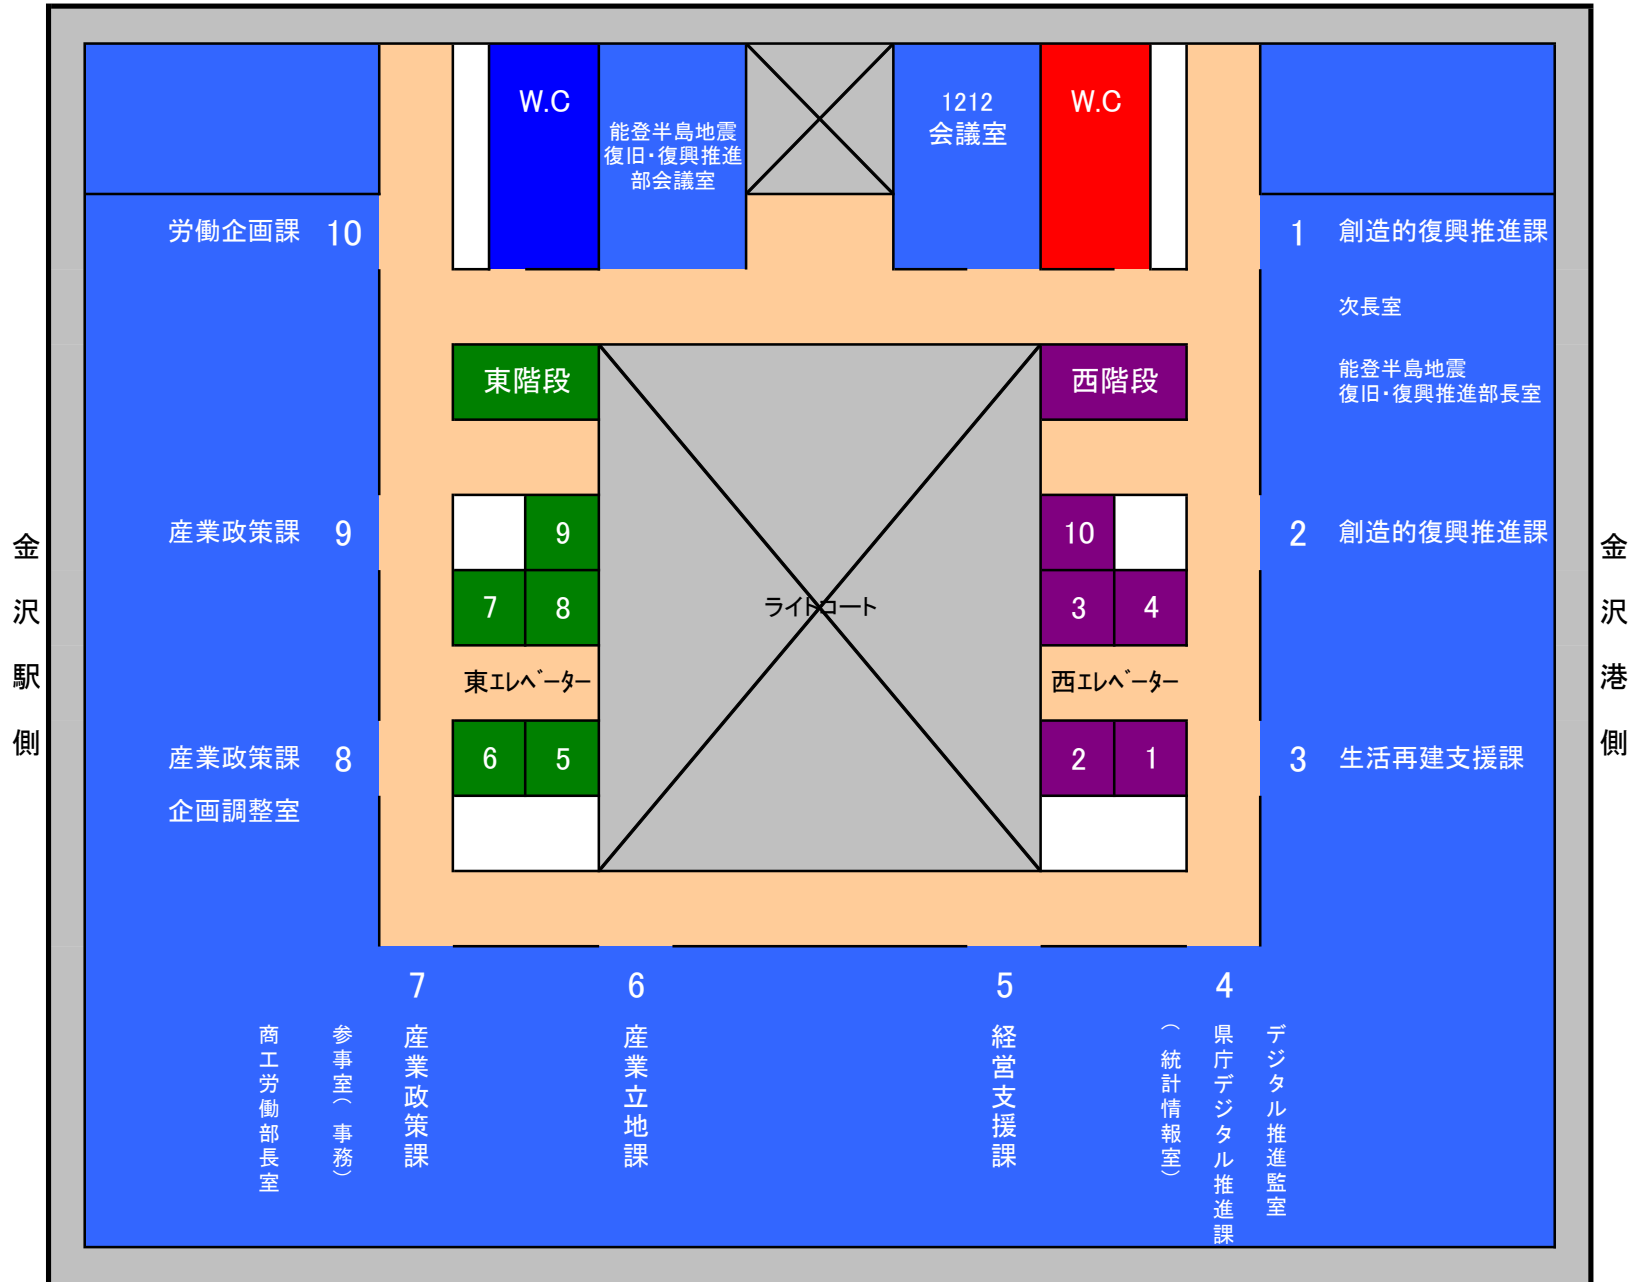

# 12階

駐 車 場 側

50m 道 路 側