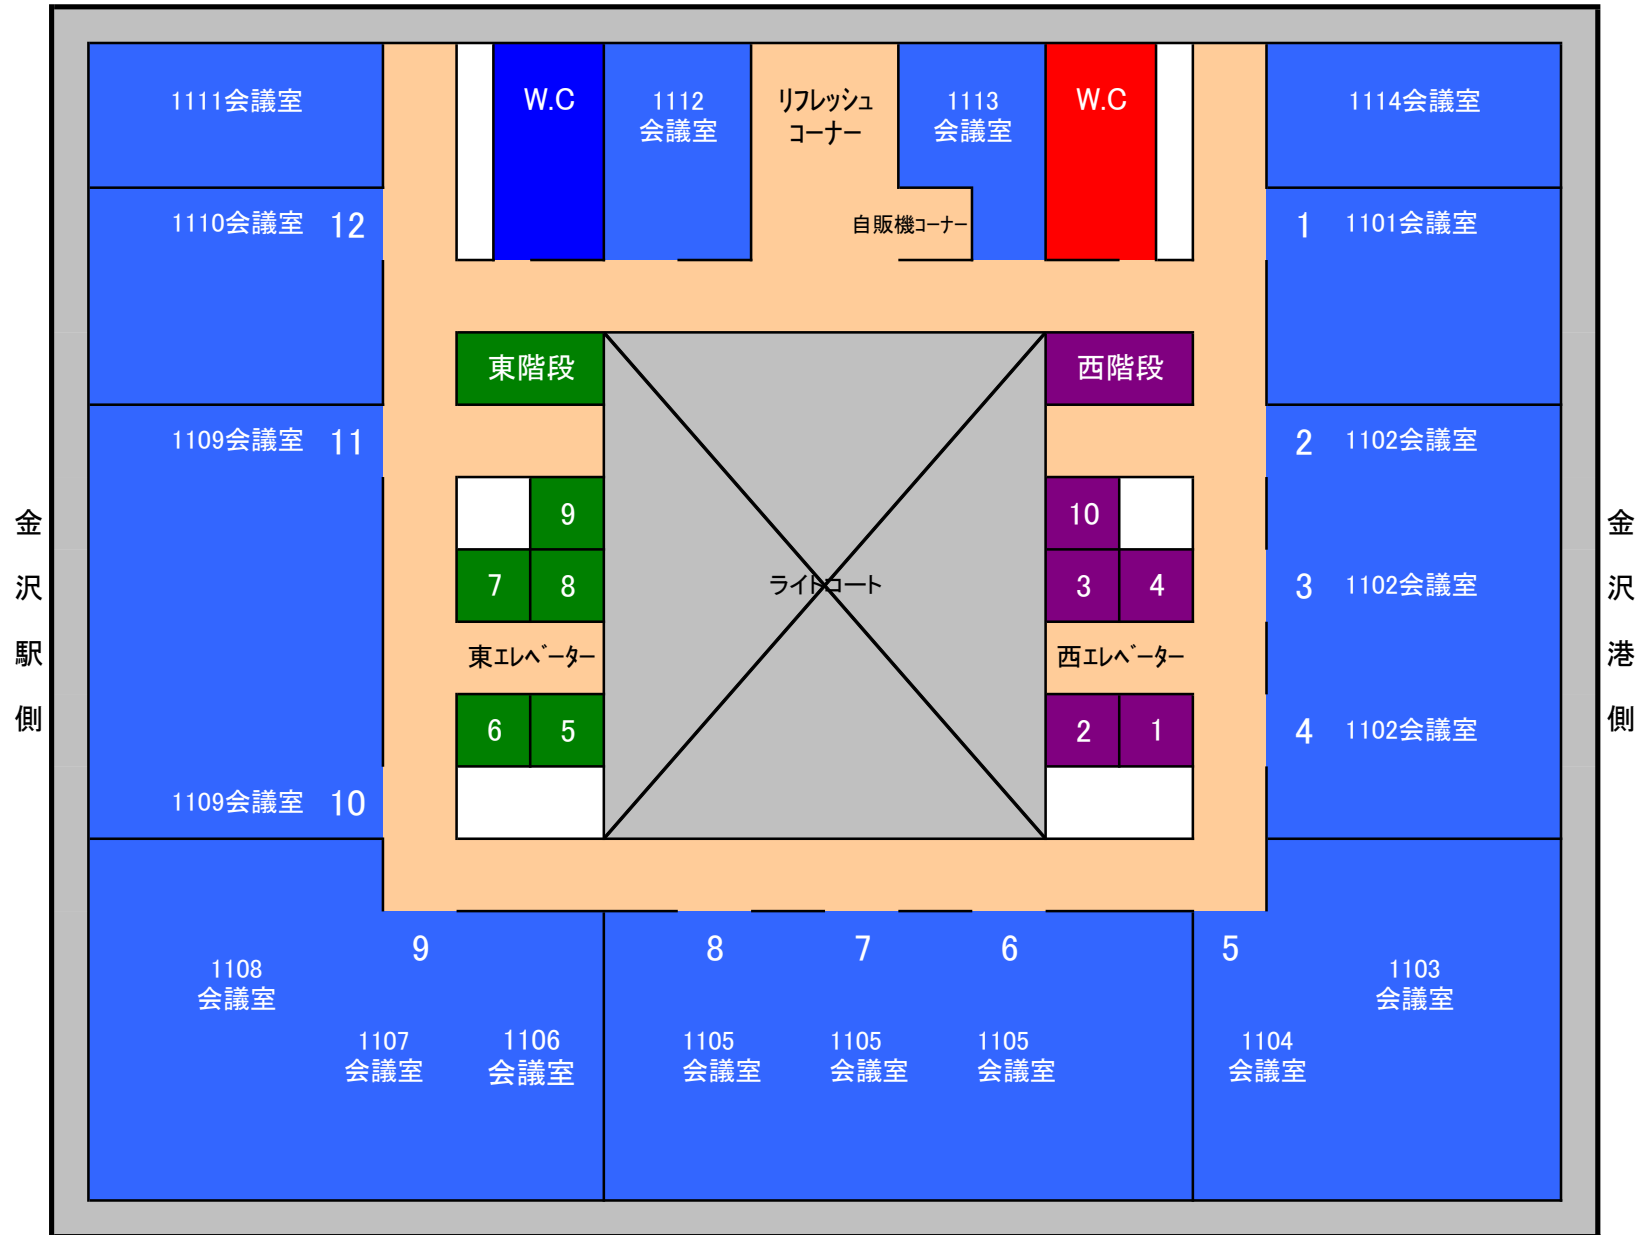

# 11階

駐車場側

50m 道路側