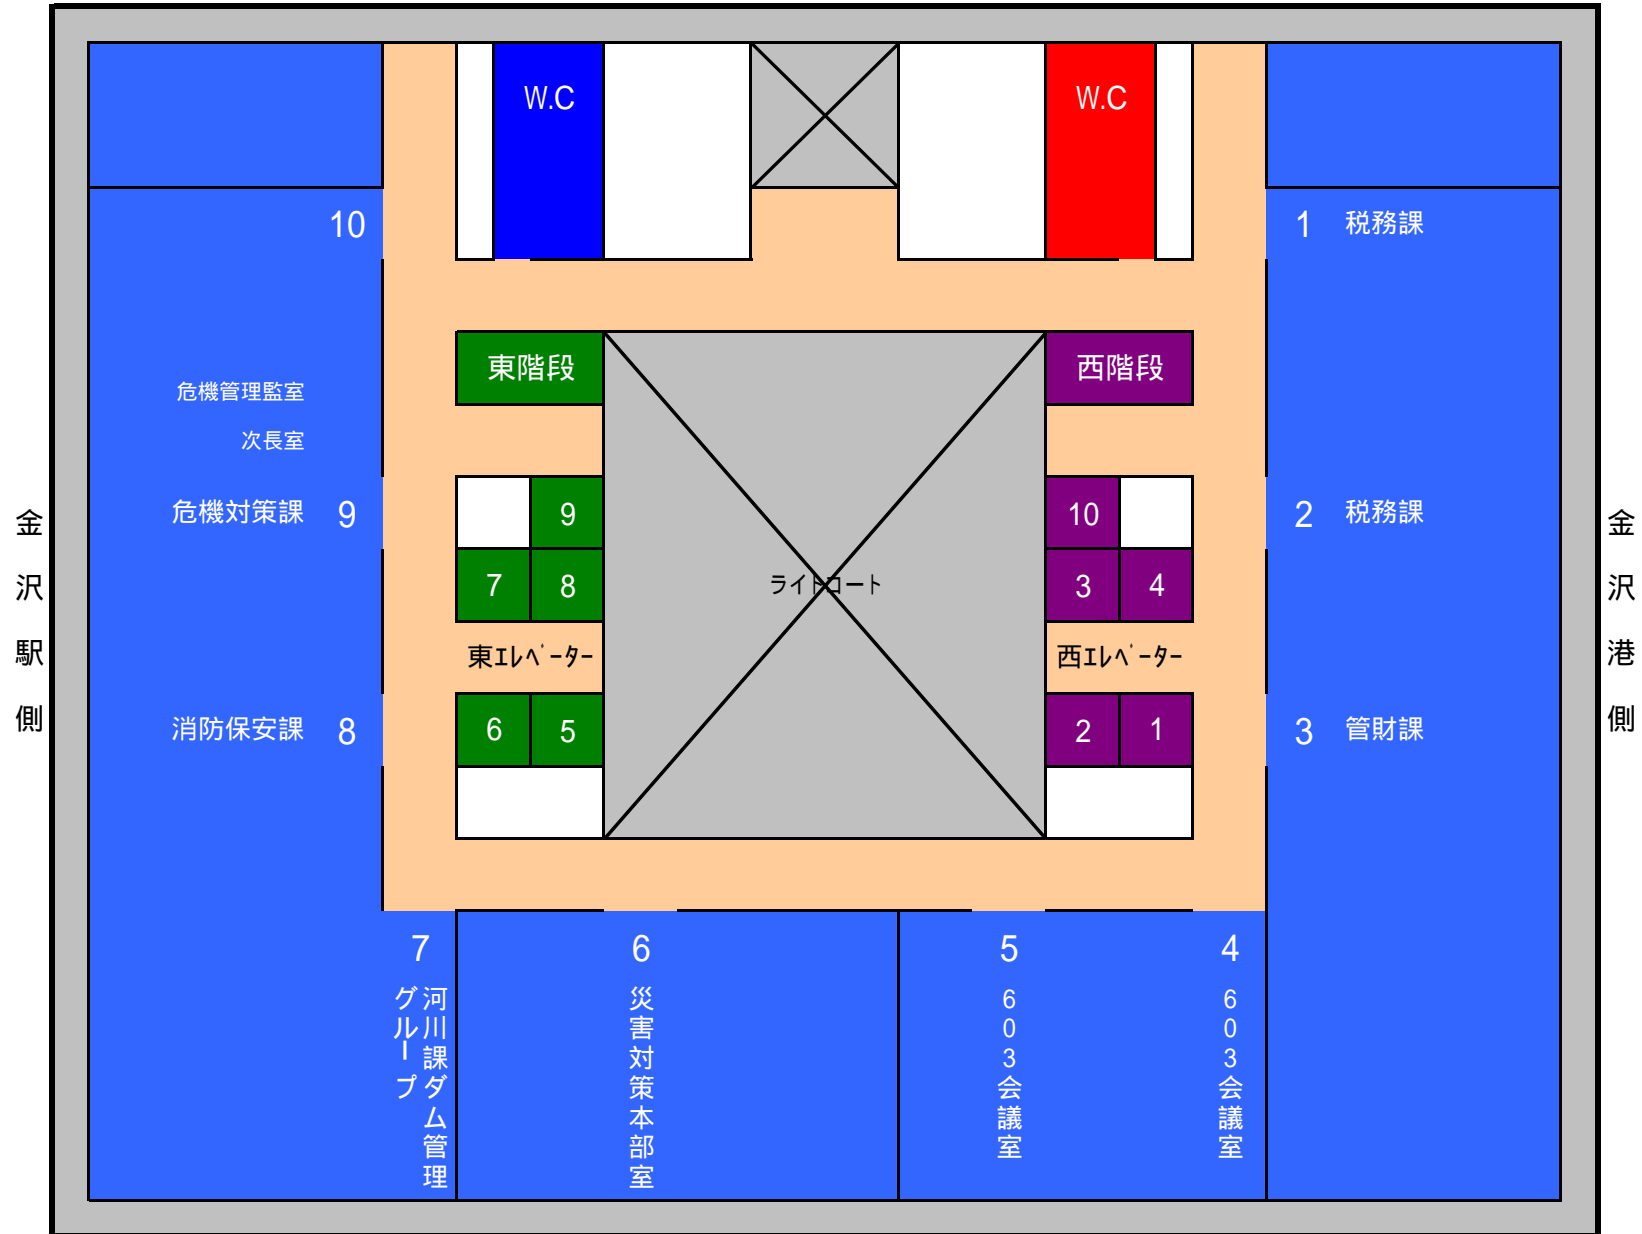

# 6階

駐車場側

金沢駅側

金沢港側

50m 道路側