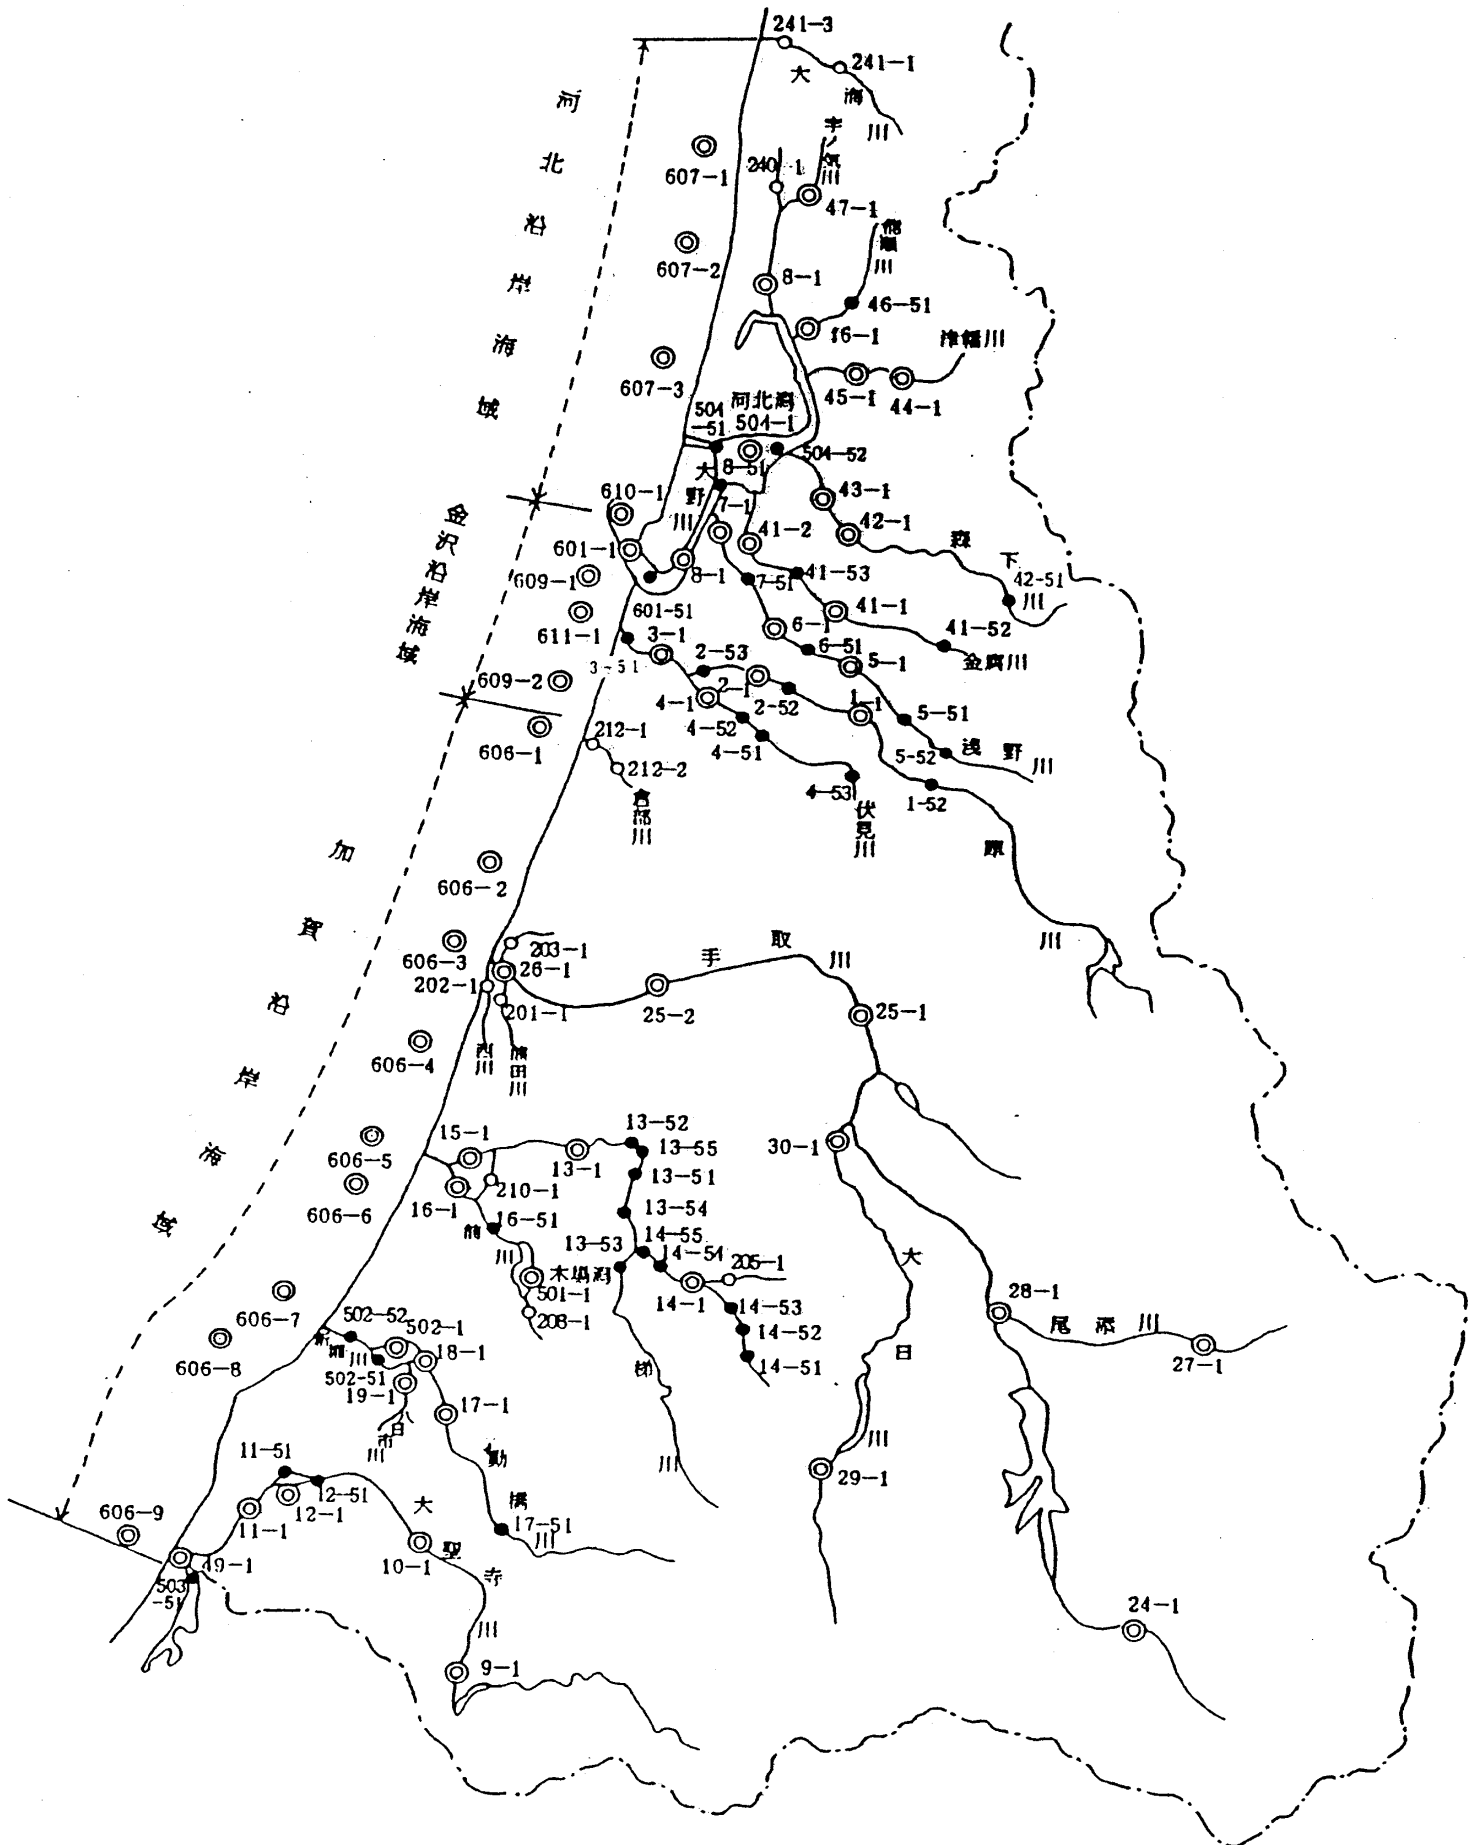

図-1 水質測定地点図

金沢市公共用水域水質測定地点図

- ◎ 環境基準点 17地点
 - 補足地点 12地点
 - 一般地点 35地点
- 計64地点