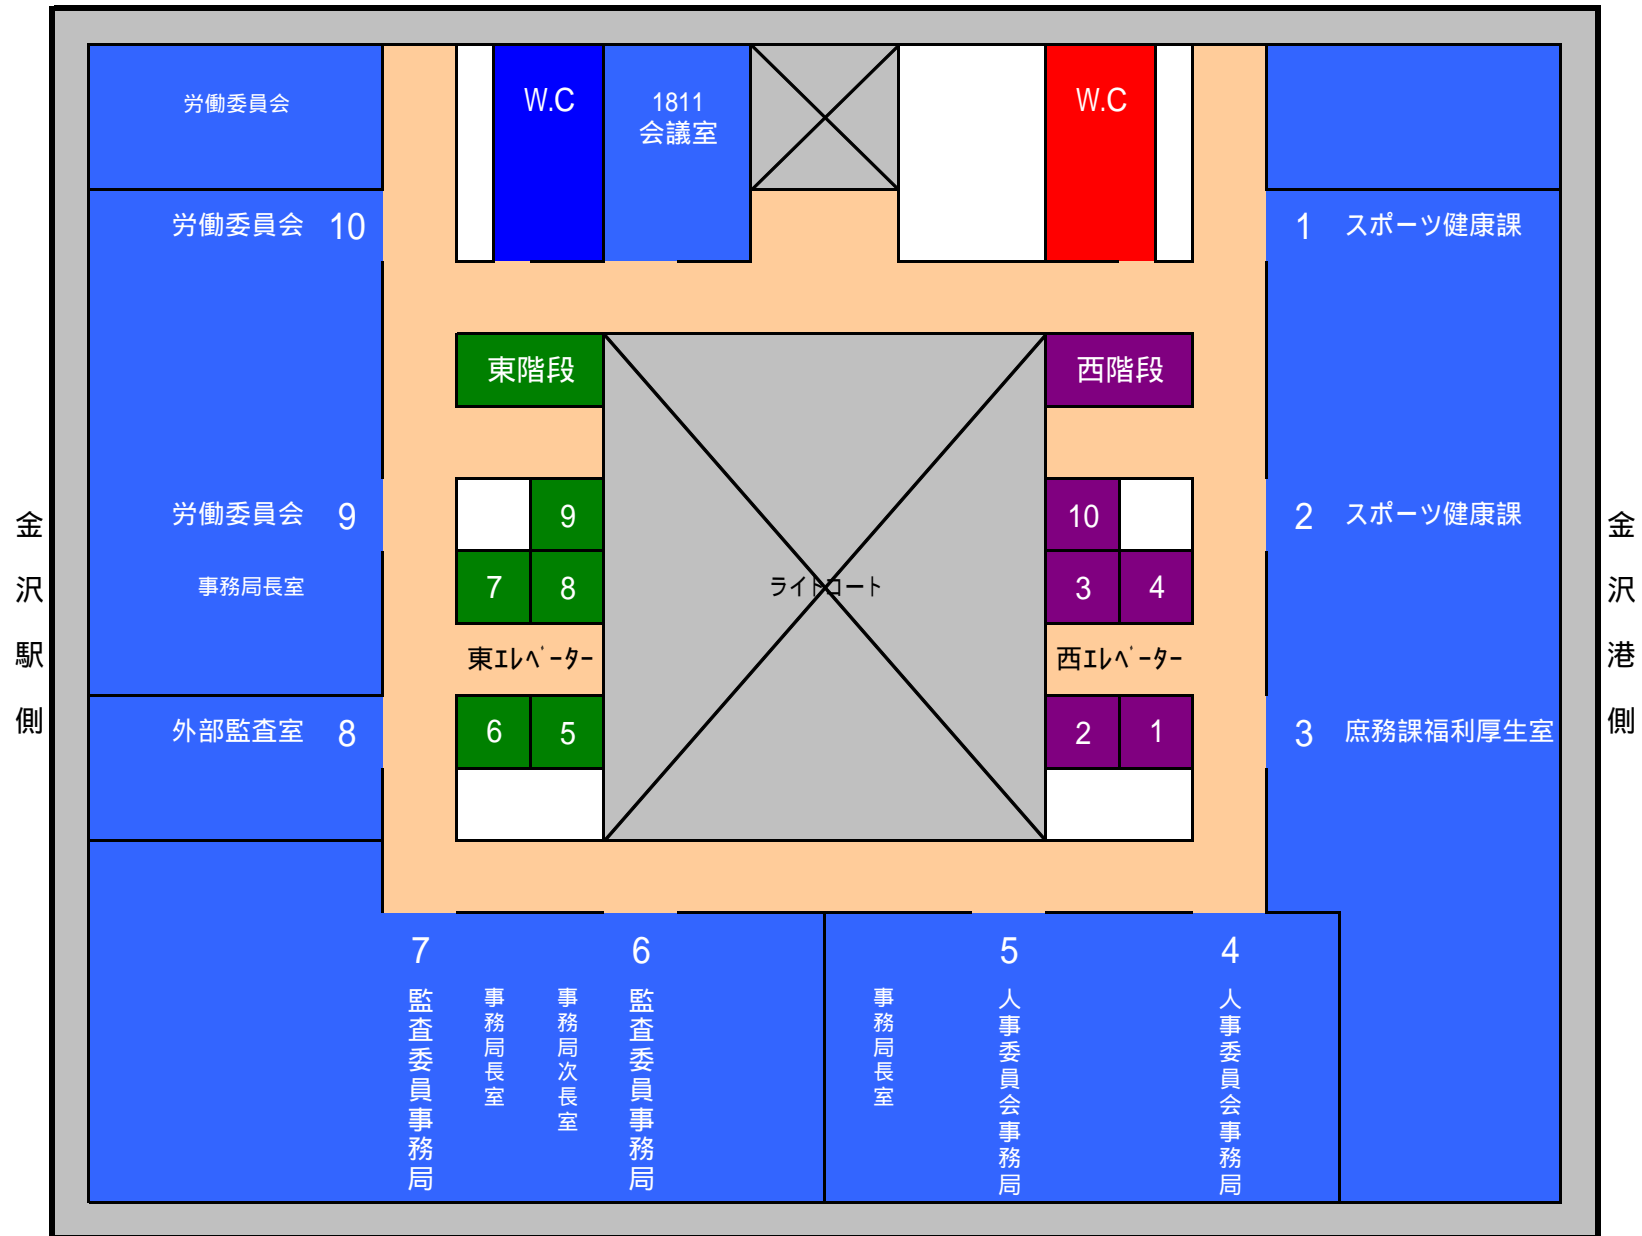

18階

駐 車 場 側

50m 道 路 側