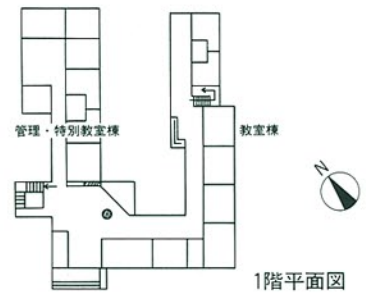

愛育養護学校 金沢市銚子町

1階ホール

校舎

- 竣工年度/S.56
- 構造/RC造 2階
- 延床面積/1,710㎡

体育館

- 竣工年度/S.56
- 構造/R造
- 延床面積/226㎡

医王養護学校 金沢市岩出

機能訓練室(自然光を採用)

校舎

- 竣工年度/S.57
- 構造/RC造 2階
- 延床面積/3,132㎡

体育館

- 竣工年度/S.57
- 構造/R造
- 延床面積/418㎡

ホール吹抜